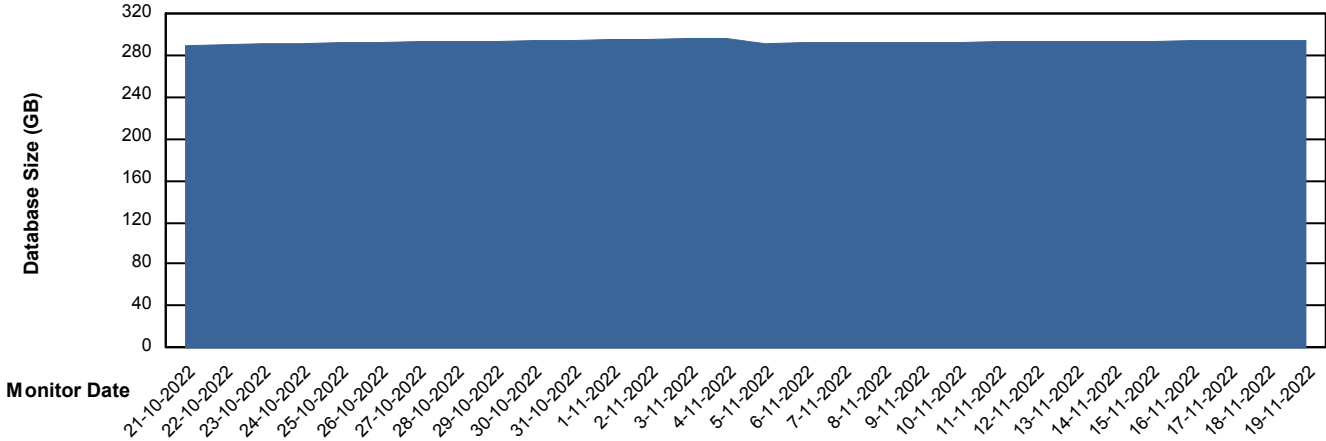

DB Processes Max 300

Weekly SLA Customer Report

Customer NOA_Production
 Database ID 116

DATABASE SIZE NOA_PRD_NovoABS01_DB

Database growth over last month

Database Tablespace NOA_PRD_NovoABS01_DB

Date	Tablespace Name	Filesize (Gb)	Usedsize (Gb)	Percentage free
19-11-2022	ABSDATA	163	112	32
	INDX	213	176	17
18-11-2022	ABSDATA	163	112	32
	INDX	213	176	17
17-11-2022	ABSDATA	163	111	32
	INDX	213	176	17
16-11-2022	ABSDATA	163	111	32
	INDX	213	176	17
15-11-2022	ABSDATA	163	111	32
	INDX	213	176	17
14-11-2022	ABSDATA	163	111	32
	INDX	213	176	18
13-11-2022	ABSDATA	163	111	32
	INDX	213	176	18