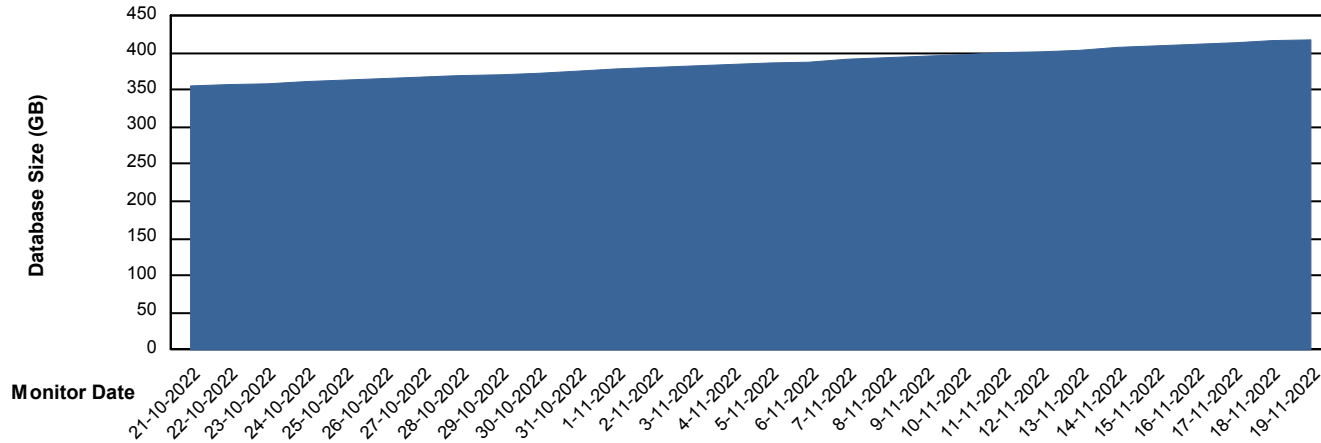

DATABASE SIZE JSG_EMCC_PULASKI_DB

Database growth over last month

DATABASE SIZE JSG_PRD_BASHIR_DB

Database growth over last month

Weekly SLA Customer Report

Customer JSG_Production
Database ID 102

DATABASE SIZE JSG_PRD_PICARD_DB

Database growth over last month

DATABASE SIZE JSG_PRD_SAREK_DB

Database growth over last month

Weekly SLA Customer Report

Customer JSG_Production
Database ID 102

Database Tablespace JSG_PRD_BASHIR_DB

Date	Tablespace Name	Filesize (Gb)	Usedsize (Gb)	Percentage free
19-11-2022	ABSDATA	77	60	22
	INDX	38	29	23
18-11-2022	ABSDATA	77	62	19
	INDX	38	29	23
17-11-2022	ABSDATA	77	62	19
	INDX	38	29	23
16-11-2022	ABSDATA	77	62	19
	INDX	38	29	23
15-11-2022	ABSDATA	77	63	19
	INDX	38	29	23
14-11-2022	ABSDATA	77	63	19
	INDX	38	29	23
13-11-2022	ABSDATA	77	64	17
	INDX	38	29	23