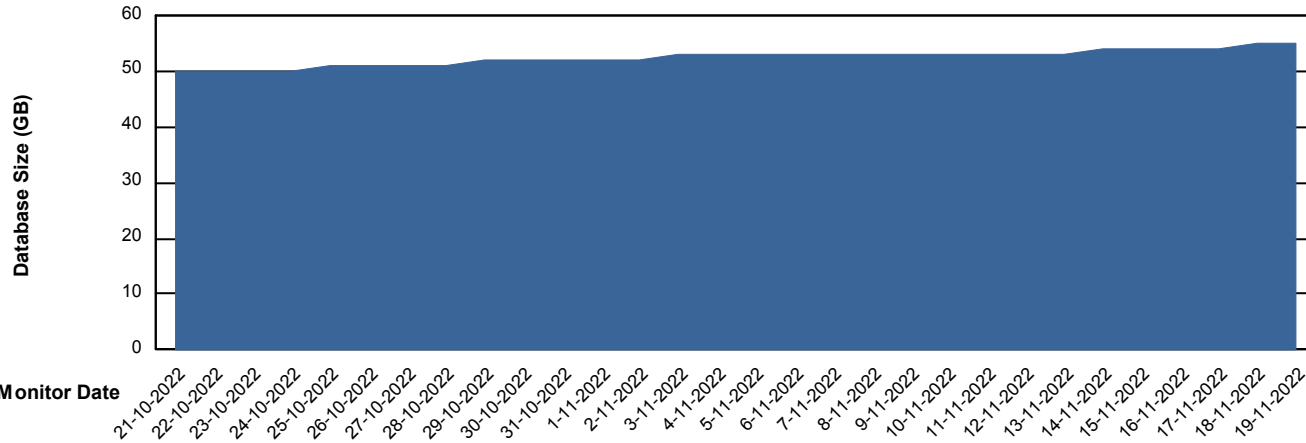

DB Processes Max 1,000

Weekly SLA Customer Report

Customer HUE_Production
 Database ID 154

DATABASE SIZE HUE_PRD_S-ORAPROD2_DB

Database growth over last month

Database Tablespace HUE_PRD_S-ORAPROD2_DB

Date	Tablespace Name	Filesize (Gb)	Usedsize (Gb)	Percentage free
19-11-2022	ABSDATA	60	49	18
	INDX	8	2	77
18-11-2022	ABSDATA	60	49	18
	INDX	8	2	77
17-11-2022	ABSDATA	60	49	18
	INDX	8	2	77
16-11-2022	ABSDATA	60	49	18
	INDX	8	2	77
15-11-2022	ABSDATA	60	49	19
	INDX	8	2	78
14-11-2022	ABSDATA	60	49	19
	INDX	8	2	78
13-11-2022	ABSDATA	60	48	20
	INDX	8	2	78