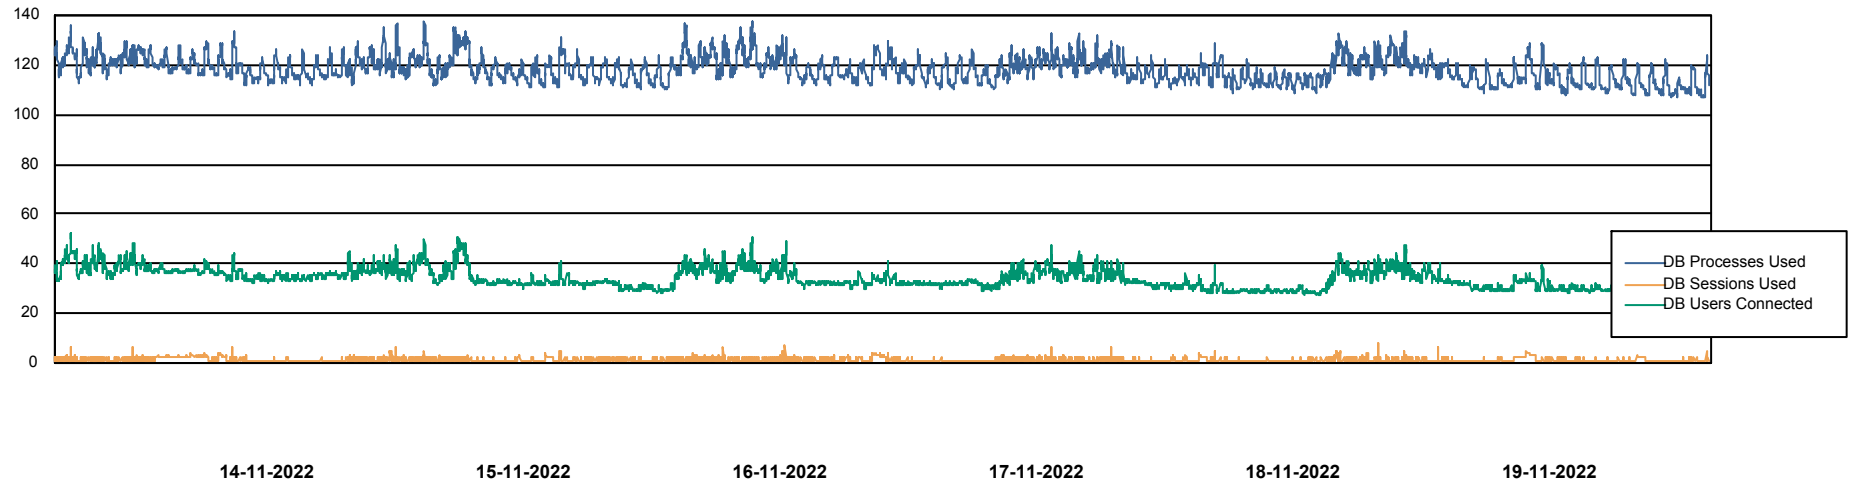

Harddisk Usage EUT_URM_PROD_URVINA26

	Free disk space on C: (%)	Total disk space on C: (Gb)	Used disk space on C: (Gb)	Free disk space on E: (%)	Total disk space on E: (Gb)	Used disk space on E: (Gb)
19-11-2022	36	150	95	69	300	94
18-11-2022	36	150	95	69	300	92
17-11-2022	36	150	95	70	300	91
16-11-2022	36	150	95	70	300	89
15-11-2022	36	150	95	71	300	87
14-11-2022	36	150	95	72	300	85
13-11-2022	36	150	95	72	300	85

Weekly SLA Customer Report

Customer EUT_Production
Database ID 114

Database Performance EUT_EUP_PRD_URVINA22T_DB

DB Processes Max 500

Weekly SLA Customer Report

Customer EUT_Production
Database ID 114

Database Performance EUT_URM_PRD_URVINA26_DB