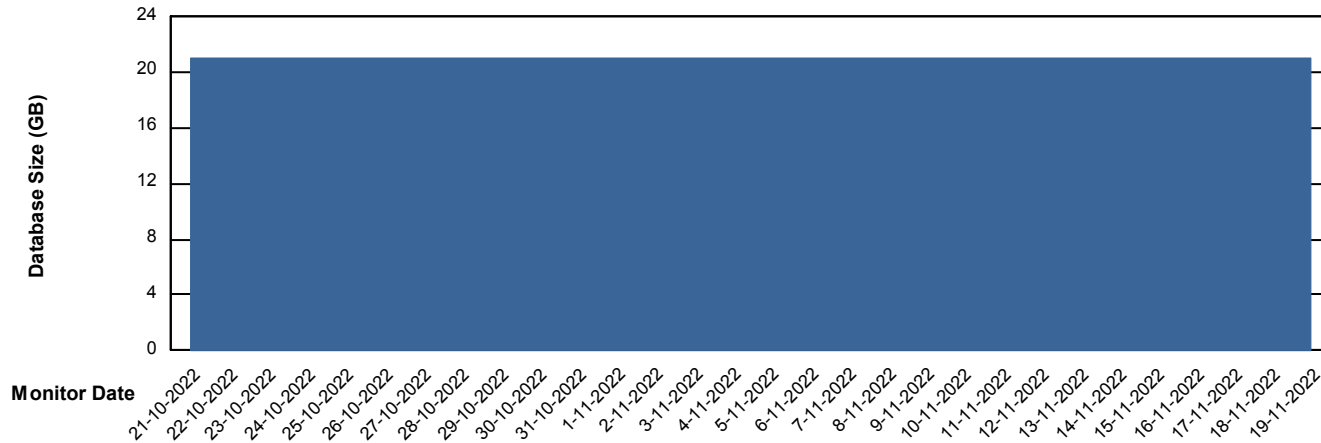

DB Processes Max 1,000

Weekly SLA Customer Report

Customer EUT_Production
Database ID 114

DATABASE SIZE EUT_EUP_PRD_URVINA22T_DB

Database growth over last month

DATABASE SIZE EUT_URM_PRD_URVINA26_DB

Database growth over last month

Weekly SLA Customer Report

Customer EUT_Production
Database ID 114

Database Tablespace EUT_EUP_PRD_URVINA22T_DB

Date	Tablespace Name	Filesize (Gb)	Usedsize (Gb)	Percentage free
19-11-2022	ABSDATA	100	82	18
	INDX	22	17	21
18-11-2022	ABSDATA	100	82	18
	INDX	22	17	21
17-11-2022	ABSDATA	100	82	18
	INDX	22	17	21
16-11-2022	ABSDATA	100	82	18
	INDX	22	17	21
15-11-2022	ABSDATA	100	82	18
	INDX	22	17	21
14-11-2022	ABSDATA	100	82	18
	INDX	22	17	21
13-11-2022	ABSDATA	100	82	18
	INDX	22	17	21