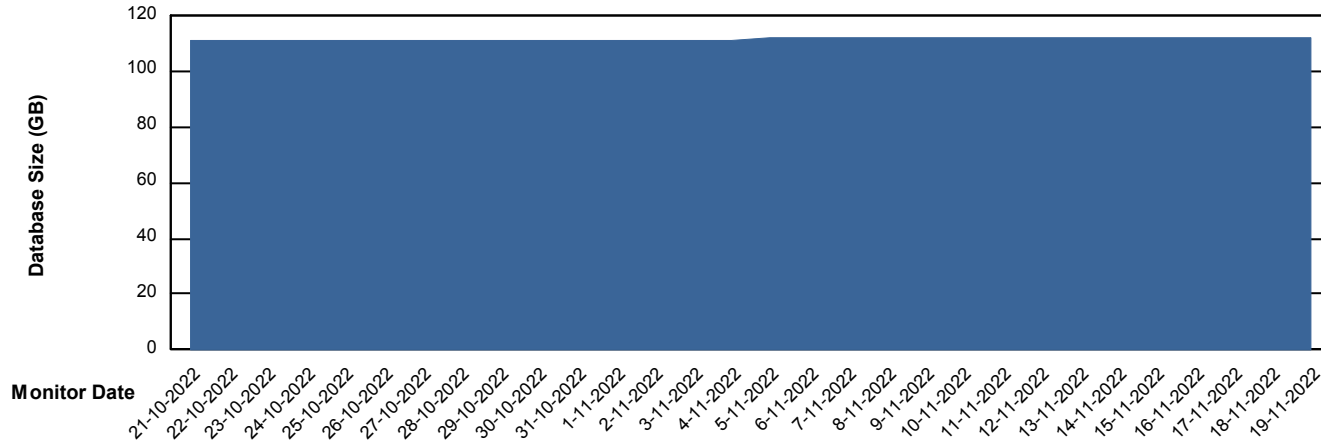

DB Processes Max 1,000

Weekly SLA Customer Report

Customer EUT_Production
Database ID 114

DATABASE SIZE EUT_EUP_PRD_URVINA22T_DB

Database growth over last month

DATABASE SIZE EUT_URM_PRD_URVINA26_DB

Database growth over last month

Weekly SLA Customer Report

Customer EUT_Production
Database ID 114

Database Tablespace EUT_EUP_PRD_URVINA22T_DB

Date	Tablespace Name	Filesize (Gb)	Usedsize (Gb)	Percentage free
19-11-2022	ABSDATA	100	82	18
	INDX	22	17	21
18-11-2022	ABSDATA	100	82	18
	INDX	22	17	21
17-11-2022	ABSDATA	100	82	18
	INDX	22	17	21
16-11-2022	ABSDATA	100	82	18
	INDX	22	17	21
15-11-2022	ABSDATA	100	82	18
	INDX	22	17	21
14-11-2022	ABSDATA	100	82	18
	INDX	22	17	21
13-11-2022	ABSDATA	100	82	18
	INDX	22	17	21