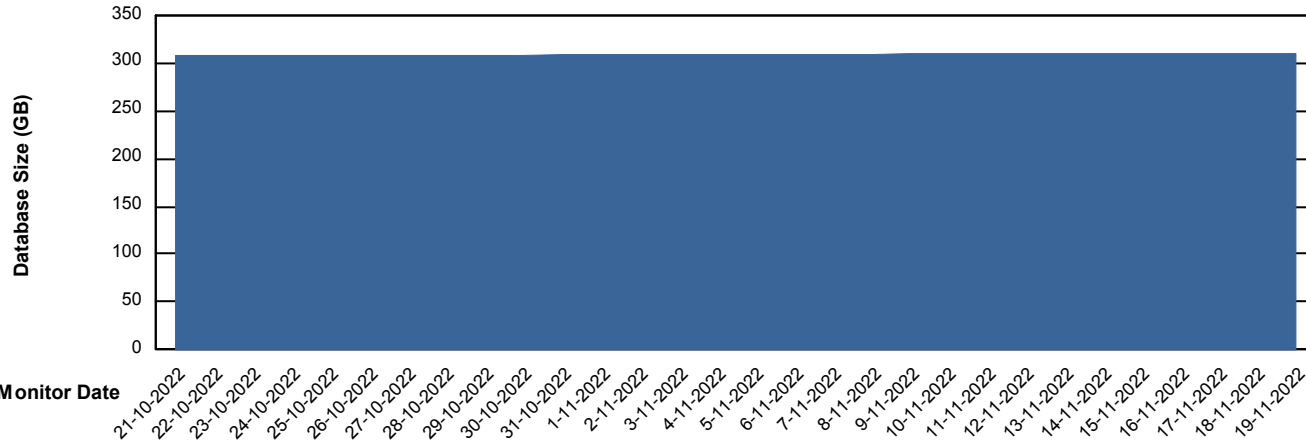

DB Processes Max 1,000

Weekly SLA Customer Report

Customer CLO Production
 Database ID 38

DATABASE SIZE CLODB_PRD_CLO-ORA01

Database growth over last month

Database Tablespace CLODB_PRD_CLO-ORA01

Date	Tablespace Name	Filesize (Gb)	Usedsize (Gb)	Percentage free
19-11-2022	ABSDATA	107	87	19
	INDX	236	198	16
18-11-2022	ABSDATA	107	87	19
	INDX	236	198	16
17-11-2022	ABSDATA	107	87	19
	INDX	236	198	16
16-11-2022	ABSDATA	107	87	19
	INDX	236	198	16
15-11-2022	ABSDATA	107	87	19
	INDX	236	198	16
14-11-2022	ABSDATA	107	87	19
	INDX	236	198	16
13-11-2022	ABSDATA	107	87	19
	INDX	236	198	16