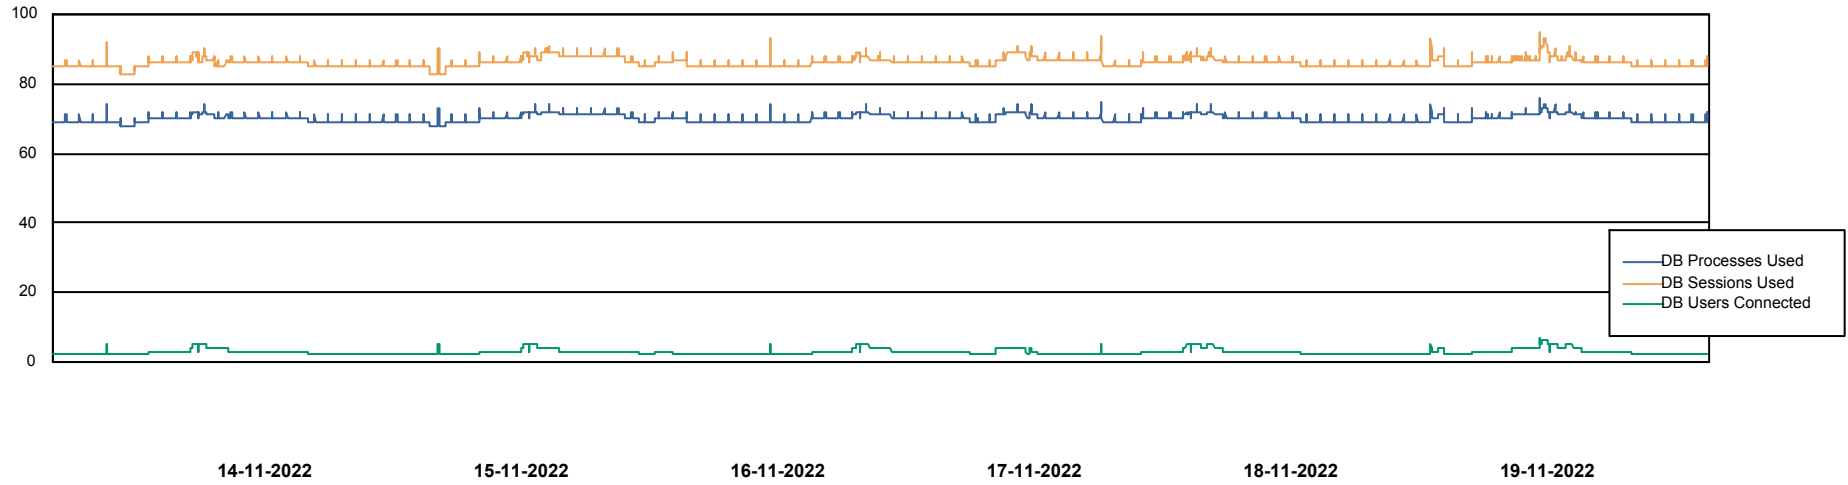

Database Performance AUJ Prod. BI DB (PABSBI1 server)