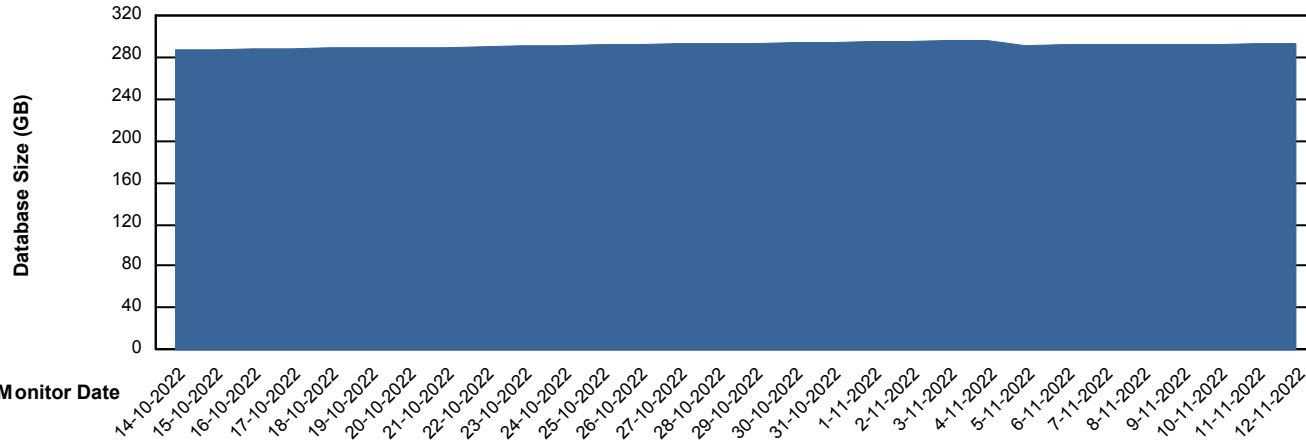

DB Processes Max 300

Weekly SLA Customer Report

Customer NOA_Production
 Database ID 116

DATABASE SIZE NOA_PRD_NovoABS01_DB

Database growth over last month

Database Tablespace NOA_PRD_NovoABS01_DB

Date	Tablespace Name	Filesize (Gb)	Usedsize (Gb)	Percentage free
12-11-2022	ABSDATA	163	111	32
	INDX	213	175	18
11-11-2022	ABSDATA	163	111	32
	INDX	213	175	18
10-11-2022	ABSDATA	163	111	32
	INDX	213	175	18
9-11-2022	ABSDATA	163	111	32
	INDX	213	175	18
8-11-2022	ABSDATA	163	111	32
	INDX	213	175	18
7-11-2022	ABSDATA	163	111	32
	INDX	213	175	18
6-11-2022	ABSDATA	163	111	32
	INDX	213	175	18