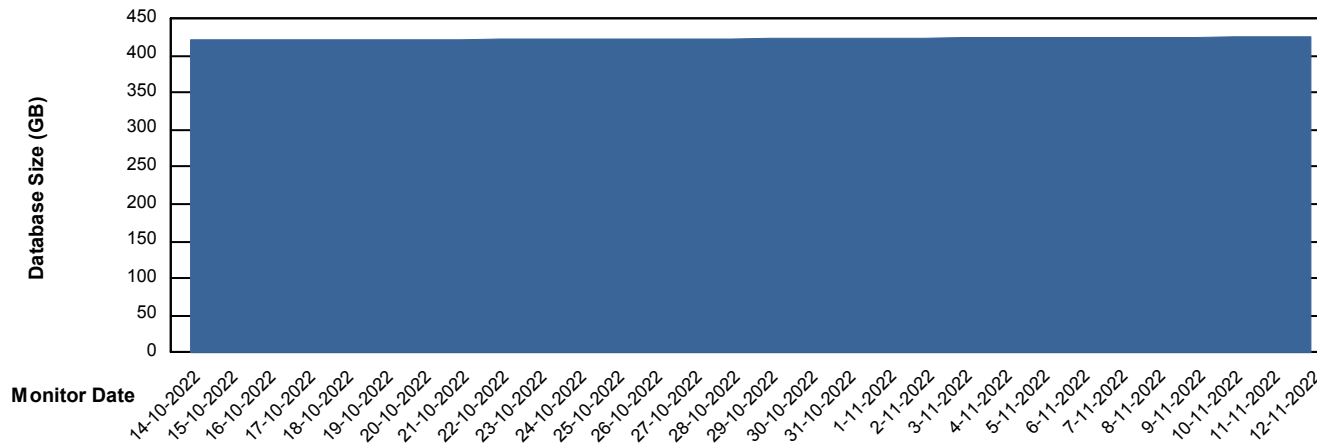

Customer NIX_Production
Database ID 51

Database Performance NIXDB_Standby

DB Processes Max 300

Weekly SLA Customer Report

Customer NIX_Production
Database ID 51

DATABASE SIZE NIXDB_BI

Database growth over last month

DATABASE SIZE NIXDB_Production

Database growth over last month

Weekly SLA Customer Report

Customer NIX_Production
Database ID 51

Database Tablespace NIXDB_BI

Date	Tablespace Name	Filesize (Gb)	Usedsize (Gb)	Percentage free
12-11-2022	ABSDATA	97	77	21
	INDX	129	108	16
11-11-2022	ABSDATA	97	77	21
	INDX	129	108	16
10-11-2022	ABSDATA	97	77	21
	INDX	129	108	17
9-11-2022	ABSDATA	97	77	21
	INDX	129	108	17
8-11-2022	ABSDATA	97	77	21
	INDX	129	108	17
7-11-2022	ABSDATA	97	77	21
	INDX	129	107	17
6-11-2022	ABSDATA	97	77	21
	INDX	129	107	17