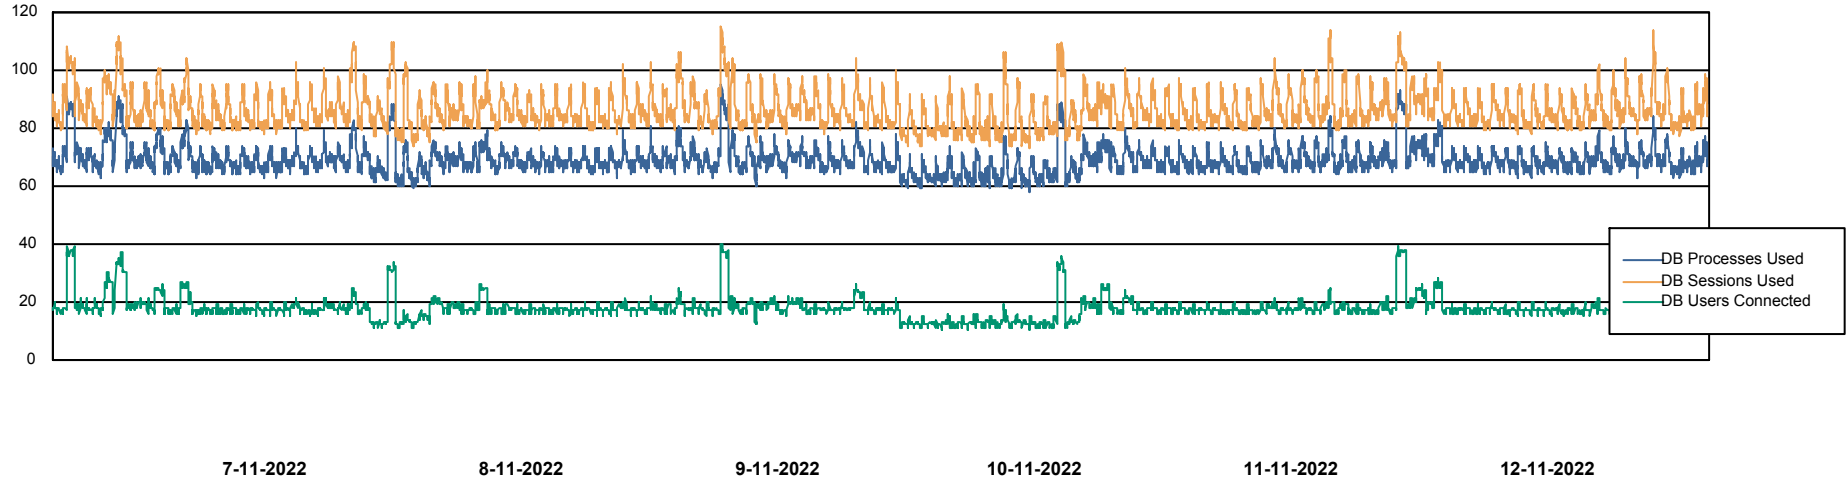

Database Performance NIXDB_BI