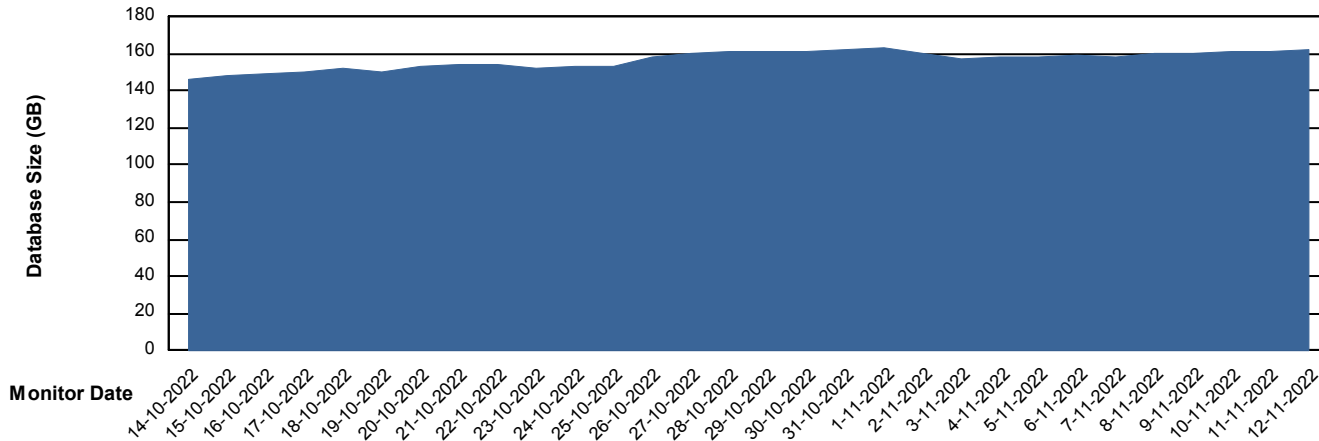

DATABASE SIZE JSG_EMCC_PULASKI_DB

Database growth over last month

DATABASE SIZE JSG_PRD_BASHIR_DB

Database growth over last month

Weekly SLA Customer Report

Customer JSG_Production
Database ID 102

DATABASE SIZE JSG_PRD_PICARD_DB

Database growth over last month

DATABASE SIZE JSG_PRD_SAREK_DB

Database growth over last month

Weekly SLA Customer Report

Customer JSG_Production
 Database ID 102

Database Tablespace JSG_PRD_BASHIR_DB

Date	Tablespace Name	Filesize (Gb)	Usedsize (Gb)	Percentage free
12-11-2022	ABSDATA	77	63	18
	INDX	38	29	23
11-11-2022	ABSDATA	77	64	17
	INDX	38	29	23
10-11-2022	ABSDATA	77	64	18
	INDX	38	29	23
9-11-2022	ABSDATA	77	63	18
	INDX	38	29	23
8-11-2022	ABSDATA	77	63	18
	INDX	38	29	23
7-11-2022	ABSDATA	77	63	19
	INDX	38	29	23
6-11-2022	ABSDATA	77	64	17
	INDX	38	29	23