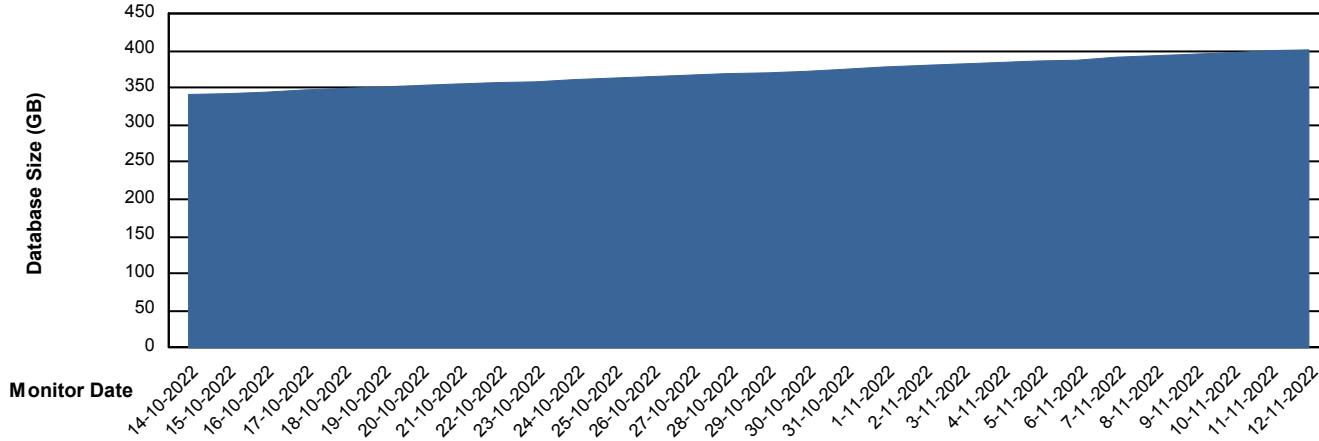

DATABASE SIZE JSG_EMCC_PULASKI_DB

Database growth over last month

DATABASE SIZE JSG_PRD_BASHIR_DB

Database growth over last month

Weekly SLA Customer Report

Customer JSG_Production
Database ID 102

DATABASE SIZE JSG_PRD_PICARD_DB

Database growth over last month

DATABASE SIZE JSG_PRD_SAREK_DB

Database growth over last month

Weekly SLA Customer Report

Customer JSG_Production
 Database ID 102

Database Tablespace JSG_PRD_BASHIR_DB

Date	Tablespace Name	Filesize (Gb)	Usedsize (Gb)	Percentage free
12-11-2022	ABSDATA	77	63	18
	INDX	38	29	23
11-11-2022	ABSDATA	77	64	17
	INDX	38	29	23
10-11-2022	ABSDATA	77	64	18
	INDX	38	29	23
9-11-2022	ABSDATA	77	63	18
	INDX	38	29	23
8-11-2022	ABSDATA	77	63	18
	INDX	38	29	23
7-11-2022	ABSDATA	77	63	19
	INDX	38	29	23
6-11-2022	ABSDATA	77	64	17
	INDX	38	29	23