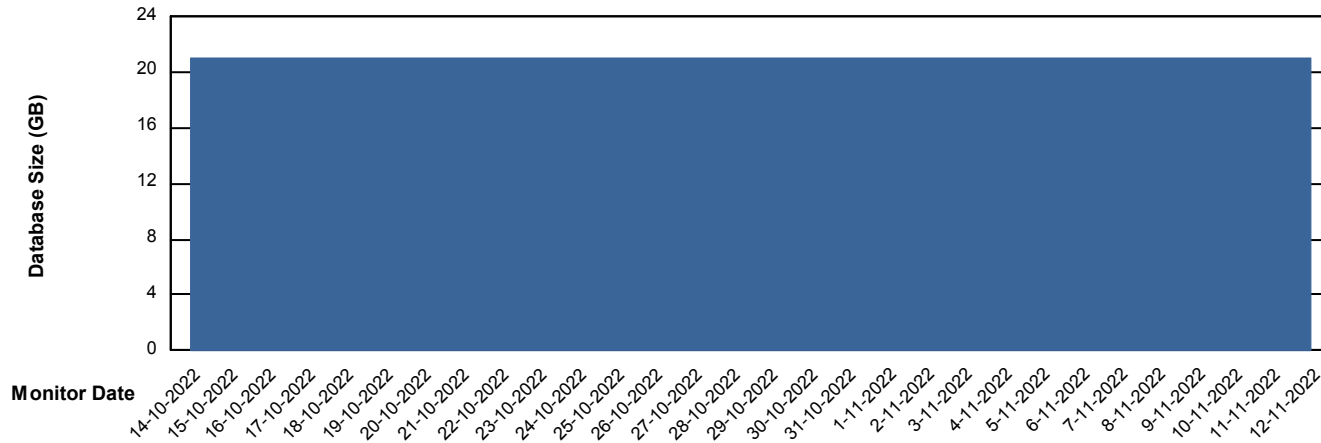

DB Processes Max 1,000

Weekly SLA Customer Report

Customer EUT_Production
Database ID 114

DATABASE SIZE EUT_EUP_PRD_URVINA22T_DB

Database growth over last month

DATABASE SIZE EUT_URM_PRD_URVINA26_DB

Database growth over last month

Weekly SLA Customer Report

Customer EUT_Production
 Database ID 114

Database Tablespace EUT_EUP_PRD_URVINA22T_DB

Date	Tablespace Name	Filesize (Gb)	Usedsize (Gb)	Percentage free
12-11-2022	ABSDATA	100	82	18
	INDX	22	17	21
11-11-2022	ABSDATA	100	82	18
	INDX	22	17	21
10-11-2022	ABSDATA	100	82	18
	INDX	22	17	21
9-11-2022	ABSDATA	100	82	18
	INDX	22	17	21
8-11-2022	ABSDATA	100	82	18
	INDX	22	17	21
7-11-2022	ABSDATA	100	82	18
	INDX	22	17	21
6-11-2022	ABSDATA	100	82	18
	INDX	22	17	21