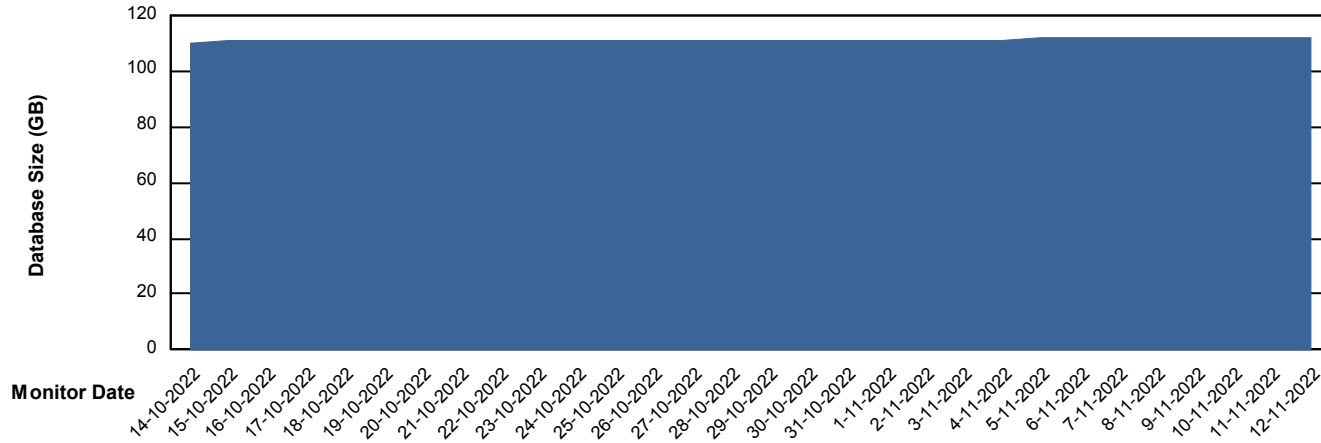

DB Processes Max 1,000

Weekly SLA Customer Report

Customer EUT_Production
Database ID 114

DATABASE SIZE EUT_EUP_PRD_URVINA22T_DB

Database growth over last month

DATABASE SIZE EUT_URM_PRD_URVINA26_DB

Database growth over last month

Weekly SLA Customer Report

Customer EUT_Production
 Database ID 114

Database Tablespace EUT_EUP_PRD_URVINA22T_DB

Date	Tablespace Name	Filesize (Gb)	Usedsize (Gb)	Percentage free
12-11-2022	ABSDATA	100	82	18
	INDX	22	17	21
11-11-2022	ABSDATA	100	82	18
	INDX	22	17	21
10-11-2022	ABSDATA	100	82	18
	INDX	22	17	21
9-11-2022	ABSDATA	100	82	18
	INDX	22	17	21
8-11-2022	ABSDATA	100	82	18
	INDX	22	17	21
7-11-2022	ABSDATA	100	82	18
	INDX	22	17	21
6-11-2022	ABSDATA	100	82	18
	INDX	22	17	21