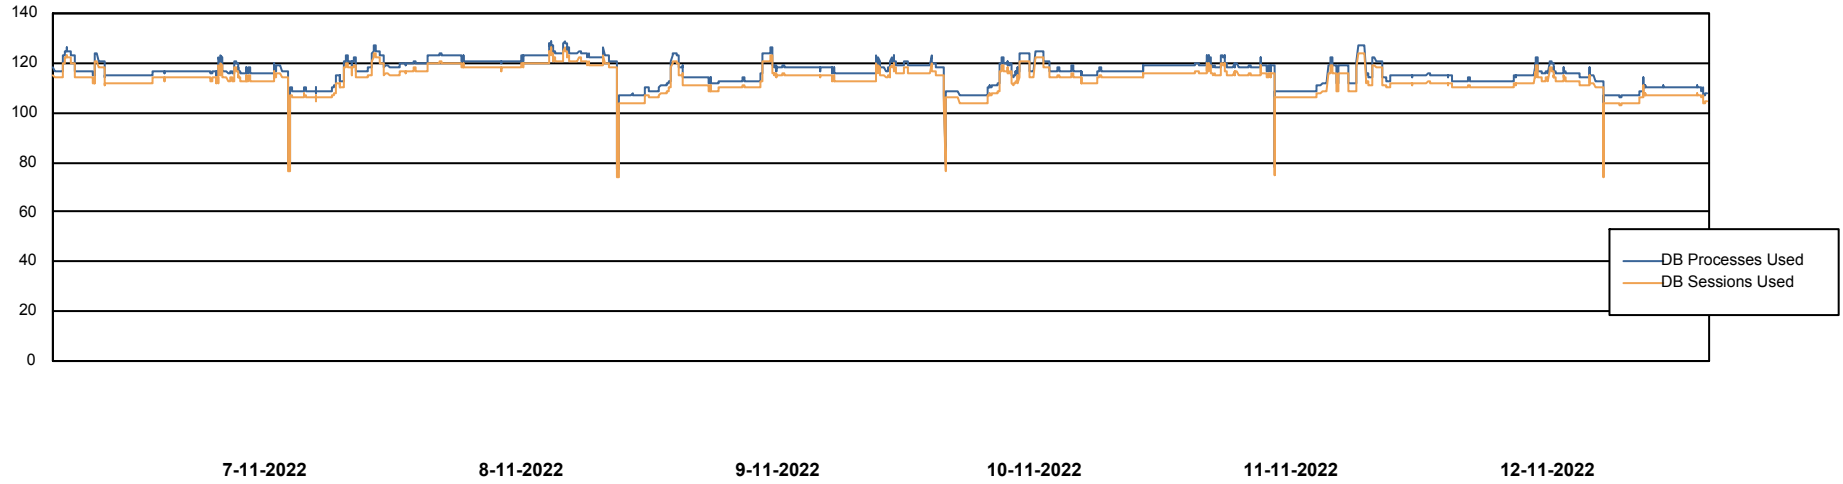

Harddisk Usage DFD_PRD_ORACLE1

	Free disk space on C: (%)	Total disk space on C: (Gb)	Used disk space on C: (Gb)	Free disk space on D: (%)	Total disk space on D: (Gb)	Used disk space on D: (Gb)	Free disk space on E: (%)	Total disk space on E: (Gb)	Used disk space on E: (Gb)	Free disk space on F: (%)
12-11-2022	30	78	55	75	479	120	13	550	477	66
11-11-2022	30	78	55	75	479	120	13	550	478	66
10-11-2022	30	78	55	75	479	120	13	550	478	66
9-11-2022	30	78	55	75	479	120	13	550	477	66
8-11-2022	30	78	55	75	479	120	13	550	477	66
7-11-2022	30	78	55	75	479	120	13	550	477	66
6-11-2022	30	78	55	75	479	120	13	550	477	66

Weekly SLA Customer Report

Customer DFD_Production
Database ID 39

Database Performance DFDDDB_Production

DB Processes Max 4
DB Sessions Max 600

Weekly SLA Customer Report

Customer DFD_Production
 Database ID 39

DATABASE SIZE DFDDDB_Production

Database growth over last month

Database Tablespace DFDDDB_Production

Date	Tablespace Name	Filesize (Gb)	Usedsize (Gb)	Percentage free
12-11-2022	ABSDATA	83	5	94
	INDX	161	87	46
11-11-2022	ABSDATA	83	5	94
	INDX	161	87	46
10-11-2022	ABSDATA	83	5	94
	INDX	161	87	46
9-11-2022	ABSDATA	83	5	94
	INDX	161	86	47
8-11-2022	ABSDATA	83	4	95
	INDX	161	86	47
7-11-2022	ABSDATA	83	4	95
	INDX	161	84	48
6-11-2022	ABSDATA	83	4	95
	INDX	161	84	48