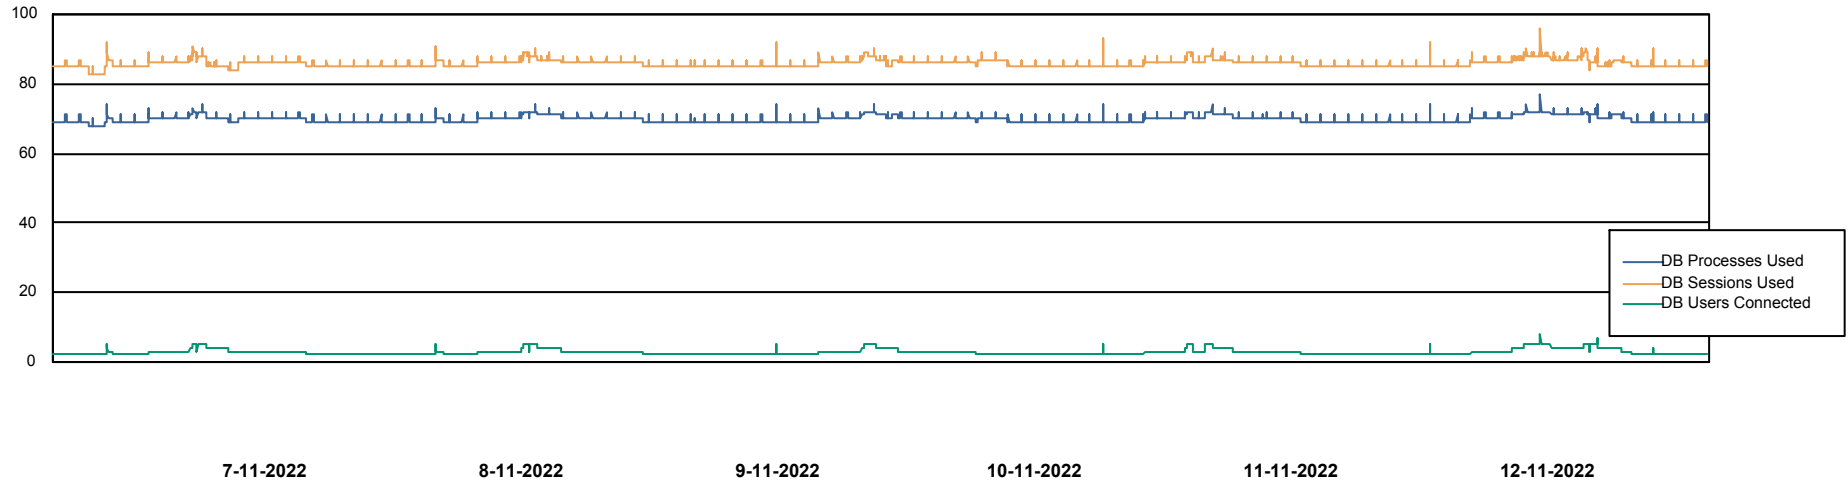

Database Performance AUJ Prod. BI DB (PABSBI1 server)