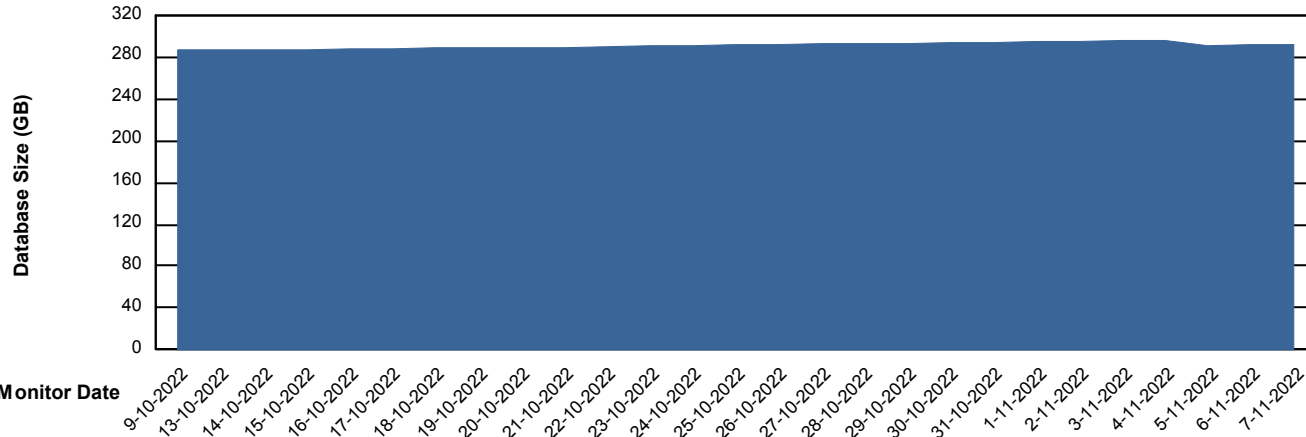

DB Processes Max 300

Weekly SLA Customer Report

Customer NOA_Production
 Database ID 116

DATABASE SIZE NOA_PRD_NovoABS01_DB

Database growth over last month

Database Tablespace NOA_PRD_NovoABS01_DB

Date	Tablespace Name	Filesize (Gb)	Usedsize (Gb)	Percentage free
7-11-2022	ABSDATA	163	111	32
	INDX	213	175	18
6-11-2022	ABSDATA	163	111	32
	INDX	213	175	18
5-11-2022	ABSDATA	163	111	32
	INDX	213	175	18
4-11-2022	ABSDATA	163	110	32
	INDX	213	175	18
3-11-2022	ABSDATA	163	110	32
	INDX	213	175	18
2-11-2022	ABSDATA	163	110	32
	INDX	213	175	18
1-11-2022	ABSDATA	163	110	32
	INDX	213	174	18