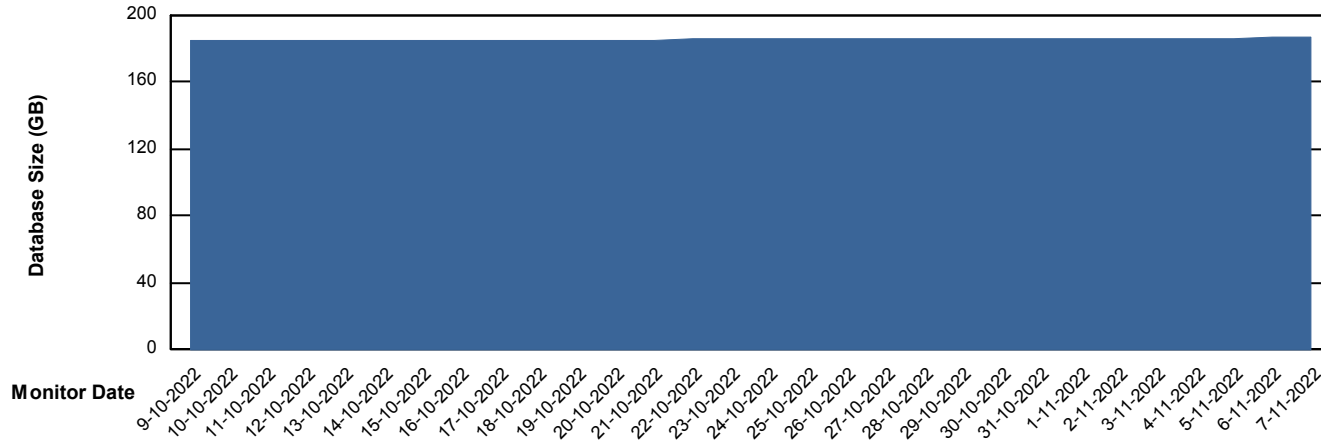

Customer NIX_Production
Database ID 51

Database Performance NIXDB_Standby

DB Processes Max 300

Weekly SLA Customer Report

Customer NIX_Production
Database ID 51

DATABASE SIZE NIXDB_BI

Database growth over last month

DATABASE SIZE NIXDB_Production

Database growth over last month

Weekly SLA Customer Report

Customer NIX_Production
Database ID 51

Database Tablespace NIXDB_BI

Date	Tablespace Name	Filesize (Gb)	Usedsize (Gb)	Percentage free
7-11-2022	ABSDATA	97	77	21
	INDX	129	107	17
6-11-2022	ABSDATA	97	77	21
	INDX	129	107	17
5-11-2022	ABSDATA	97	77	21
	INDX	129	107	17
4-11-2022	ABSDATA	97	77	21
	INDX	129	107	17
3-11-2022	ABSDATA	97	77	21
	INDX	129	107	17
2-11-2022	ABSDATA	97	77	21
	INDX	129	107	17
1-11-2022	ABSDATA	97	77	21
	INDX	129	107	17