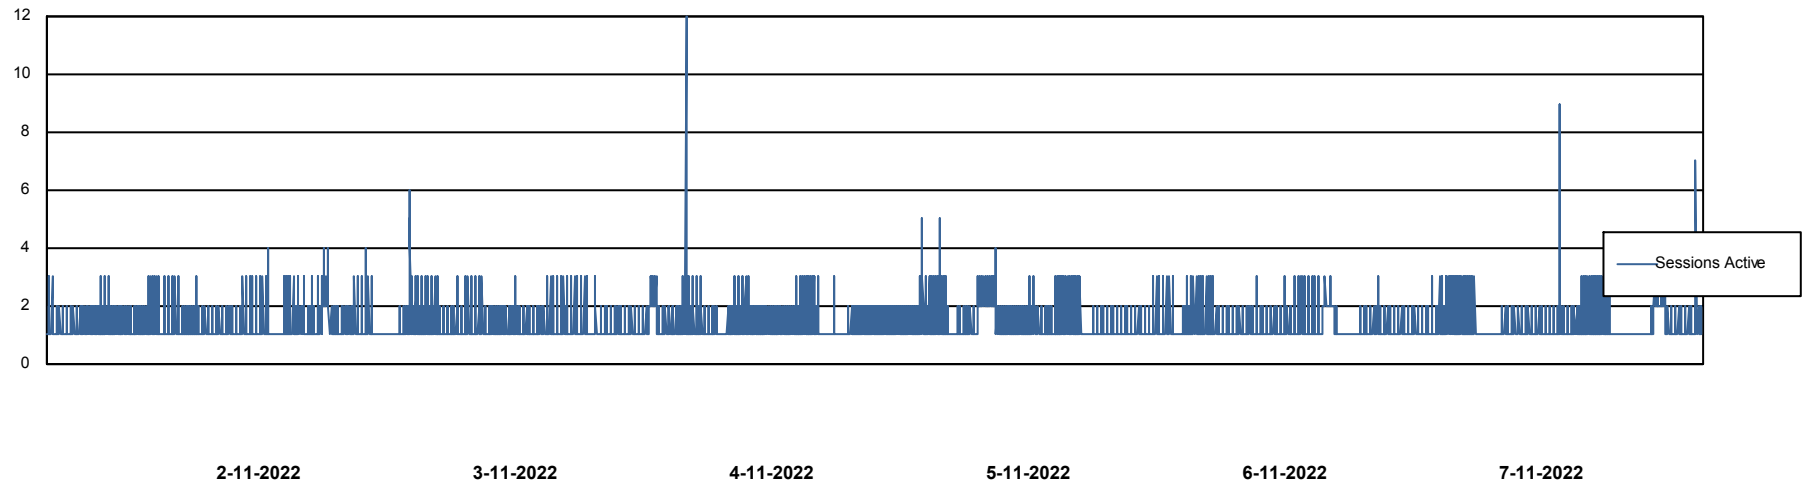

Database Performance NIXDB_BI