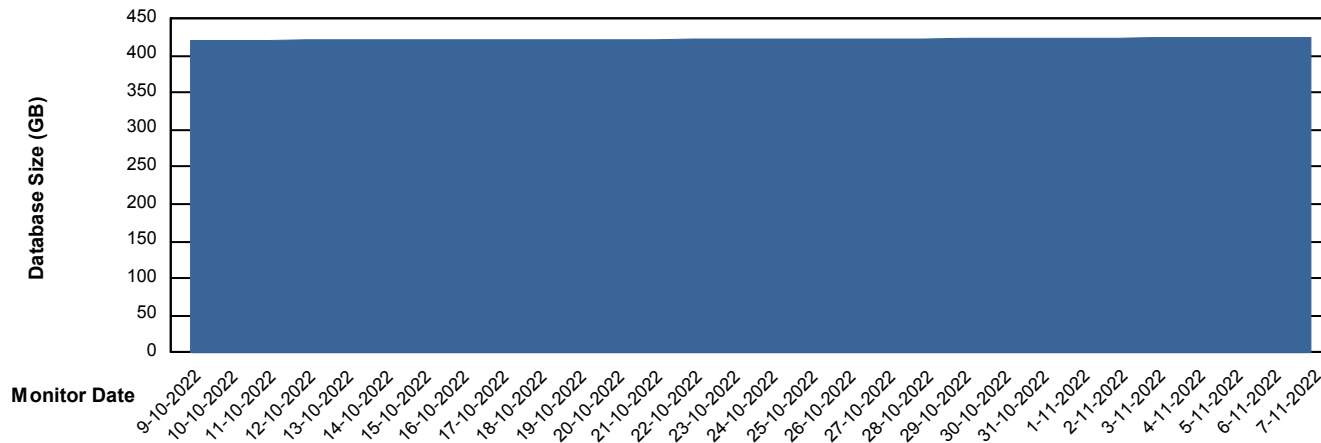

Customer NIX_Production
Database ID 51

Database Performance NIXDB_Standby

DB Processes Max 300

Weekly SLA Customer Report

Customer NIX_Production
Database ID 51

DATABASE SIZE NIXDB_BI

Database growth over last month

DATABASE SIZE NIXDB_Production

Database growth over last month

Weekly SLA Customer Report

Customer NIX_Production
Database ID 51

Database Tablespace NIXDB_BI

Date	Tablespace Name	Filesize (Gb)	Usedsize (Gb)	Percentage free
7-11-2022	ABSDATA	97	77	21
	INDX	129	107	17
6-11-2022	ABSDATA	97	77	21
	INDX	129	107	17
5-11-2022	ABSDATA	97	77	21
	INDX	129	107	17
4-11-2022	ABSDATA	97	77	21
	INDX	129	107	17
3-11-2022	ABSDATA	97	77	21
	INDX	129	107	17
2-11-2022	ABSDATA	97	77	21
	INDX	129	107	17
1-11-2022	ABSDATA	97	77	21
	INDX	129	107	17