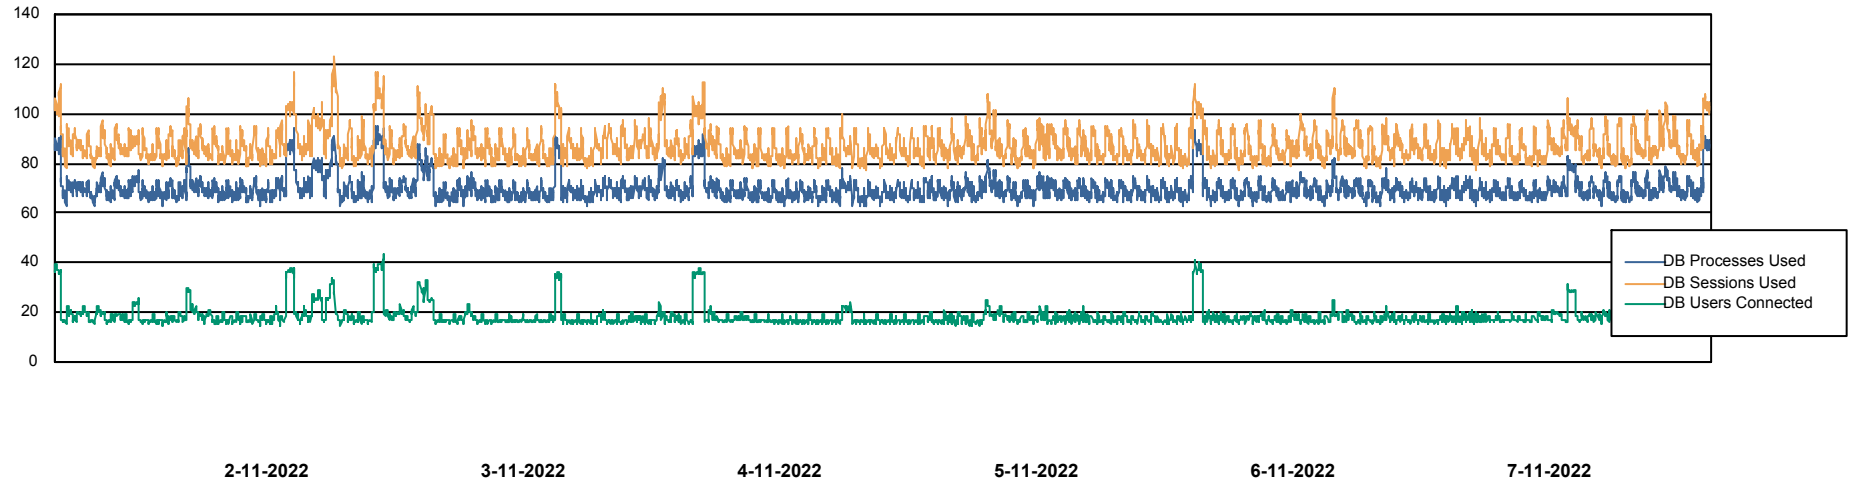

Database Performance NIXDB_BI