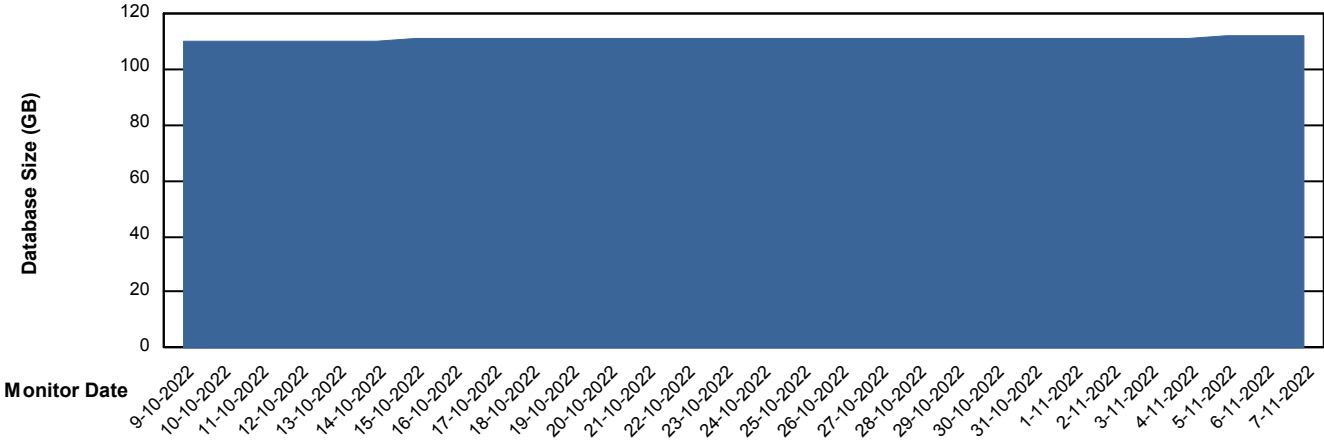

DB Processes Max 1,000

Weekly SLA Customer Report

Customer EUT_Production
Database ID 114

DATABASE SIZE EUT_EUP_PRD_URVINA22T_DB

Database growth over last month

DATABASE SIZE EUT_URM_PRD_URVINA26_DB

Database growth over last month

Weekly SLA Customer Report

Customer EUT_Production
Database ID 114

Database Tablespace EUT_EUP_PRD_URVINA22T_DB

Date	Tablespace Name	Filesize (Gb)	Usedsize (Gb)	Percentage free
7-11-2022	ABSDATA	100	82	18
	INDX	22	17	21
6-11-2022	ABSDATA	100	82	18
	INDX	22	17	21
5-11-2022	ABSDATA	100	82	18
	INDX	22	17	21
4-11-2022	ABSDATA	100	82	18
	INDX	22	17	22
3-11-2022	ABSDATA	100	82	18
	INDX	22	17	22
2-11-2022	ABSDATA	100	82	18
	INDX	22	17	22
1-11-2022	ABSDATA	100	82	18
	INDX	22	17	22