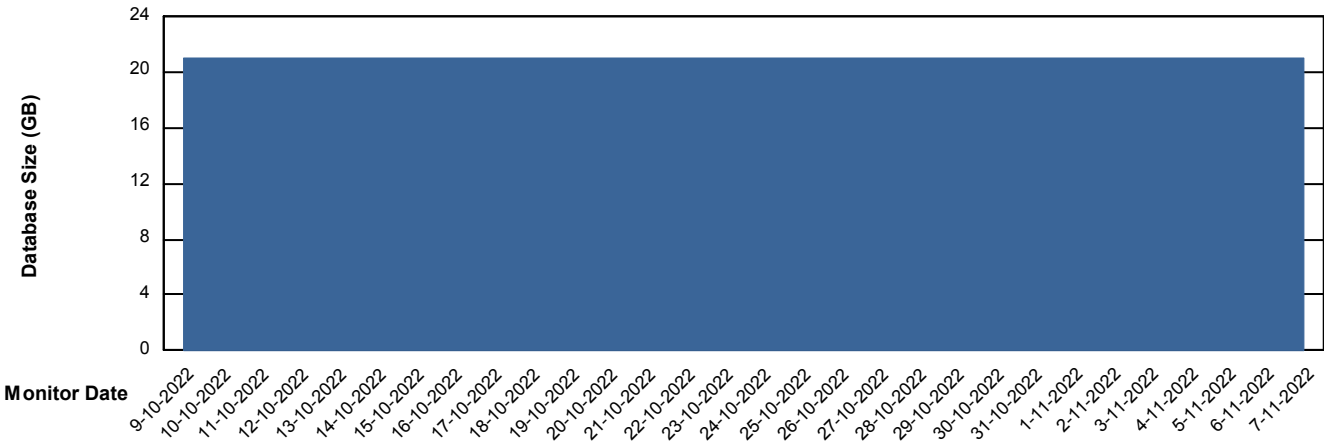

DB Processes Max 1,000

Weekly SLA Customer Report

Customer EUT_Production
Database ID 114

DATABASE SIZE EUT_EUP_PRD_URVINA22T_DB

Database growth over last month

DATABASE SIZE EUT_URM_PRD_URVINA26_DB

Database growth over last month

Weekly SLA Customer Report

Customer EUT_Production
Database ID 114

Database Tablespace EUT_EUP_PRD_URVINA22T_DB

Date	Tablespace Name	Filesize (Gb)	Usedsize (Gb)	Percentage free
7-11-2022	ABSDATA	100	82	18
	INDX	22	17	21
6-11-2022	ABSDATA	100	82	18
	INDX	22	17	21
5-11-2022	ABSDATA	100	82	18
	INDX	22	17	21
4-11-2022	ABSDATA	100	82	18
	INDX	22	17	22
3-11-2022	ABSDATA	100	82	18
	INDX	22	17	22
2-11-2022	ABSDATA	100	82	18
	INDX	22	17	22
1-11-2022	ABSDATA	100	82	18
	INDX	22	17	22