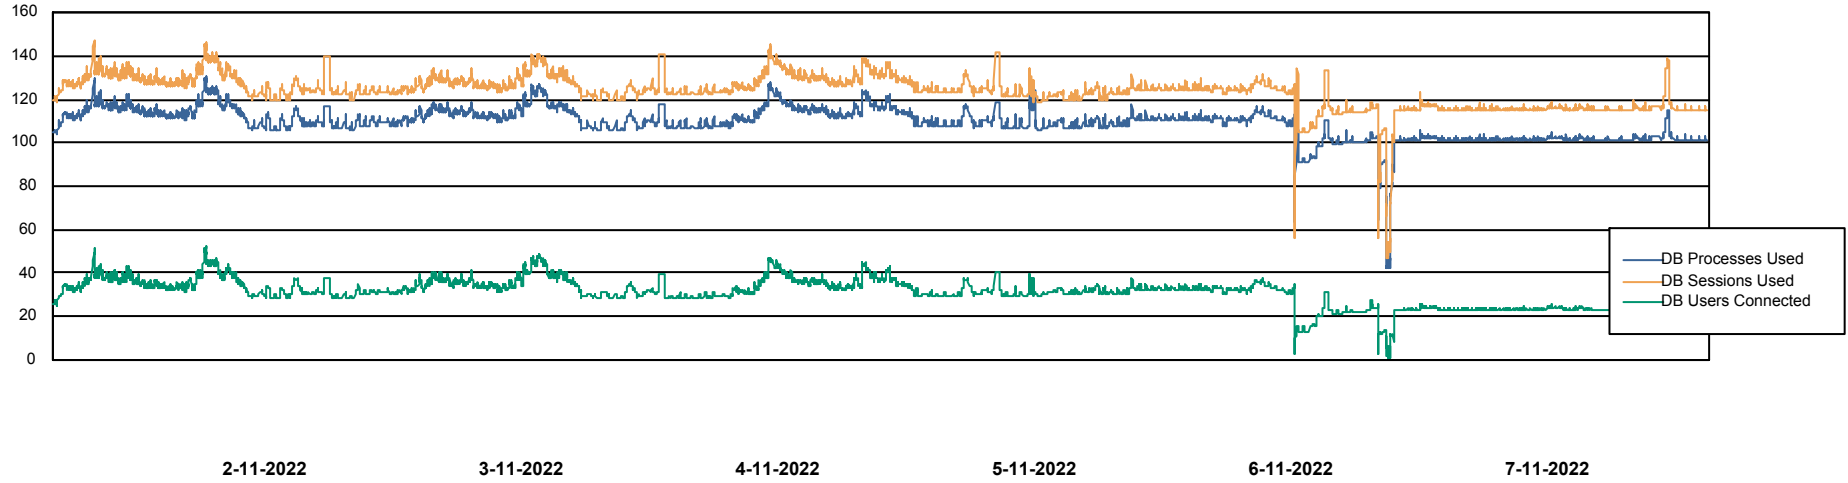

Database Performance CUS_ProdDB_Primary