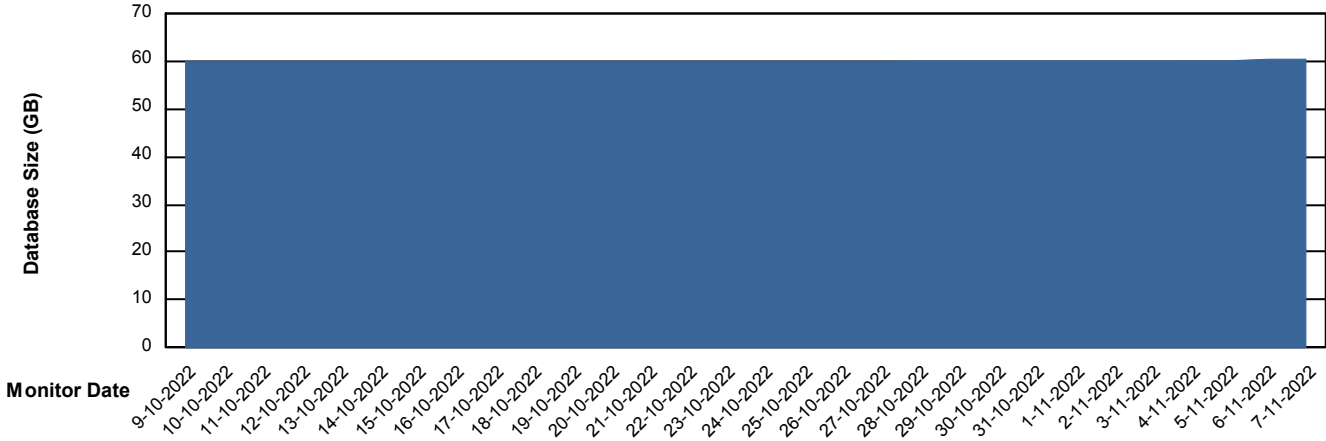

Database growth over last month

Database Tablespace CIWDB_Production

Date	Tablespace Name	Filesize (Gb)	Usedsize (Gb)	Percentage free
7-11-2022	ABSDATA	57	46	19
	INDX	12	7	42
6-11-2022	ABSDATA	57	46	19
	INDX	12	7	42
5-11-2022	ABSDATA	57	46	19
	INDX	12	7	42
4-11-2022	ABSDATA	57	46	19
	INDX	12	7	42
3-11-2022	ABSDATA	57	46	19
	INDX	12	7	42
2-11-2022	ABSDATA	57	46	19
	INDX	12	7	42
1-11-2022	ABSDATA	57	46	19
	INDX	12	7	42