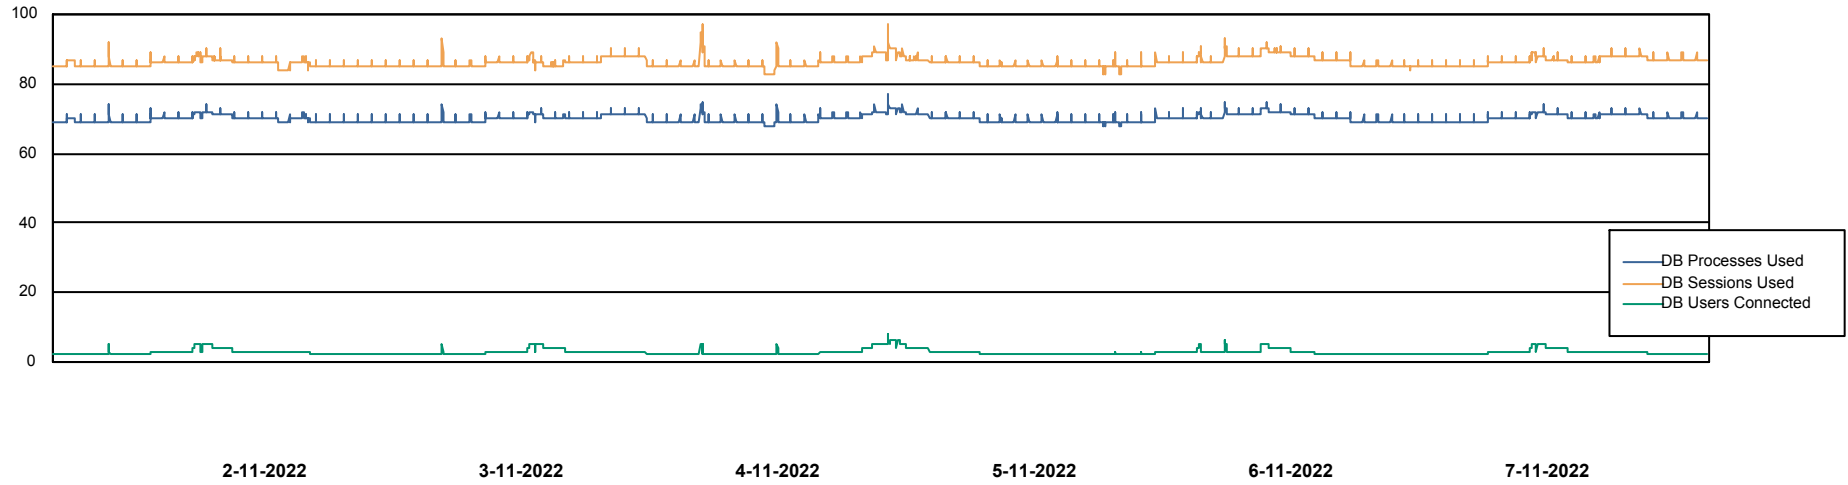

Database Performance AUJ Prod. BI DB (PABSBI1 server)