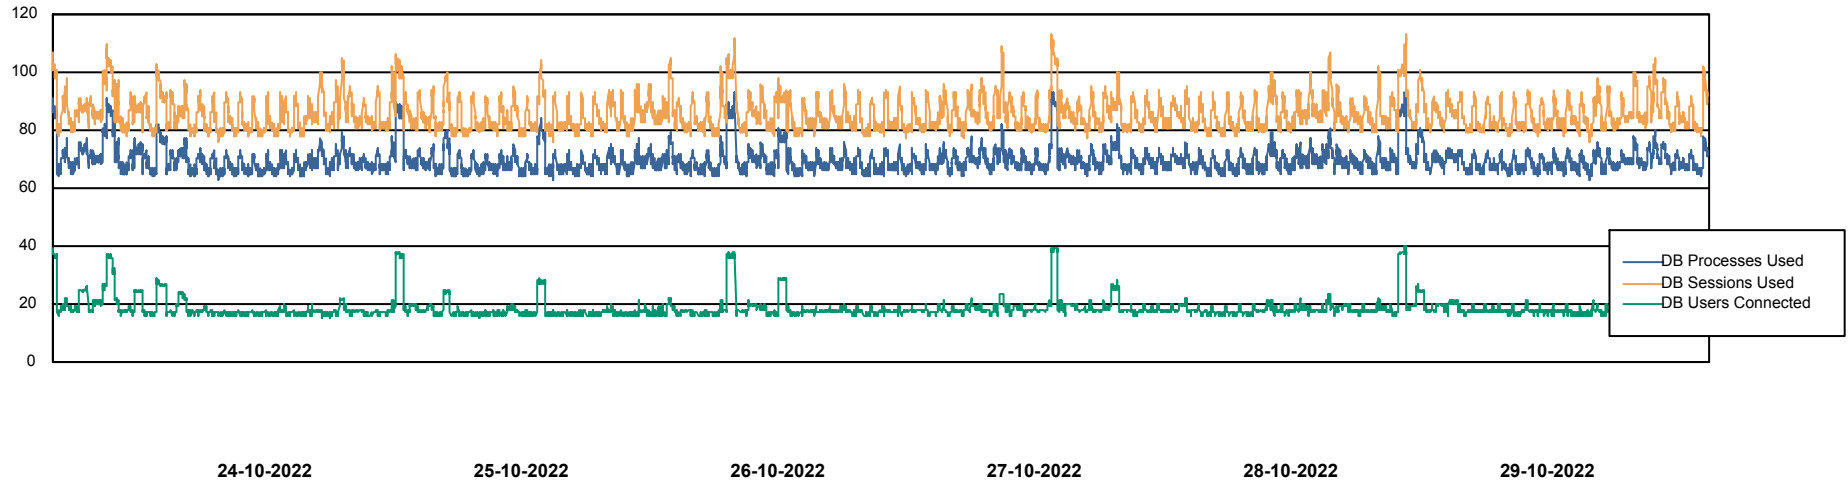

Database Performance NIXDB_BI