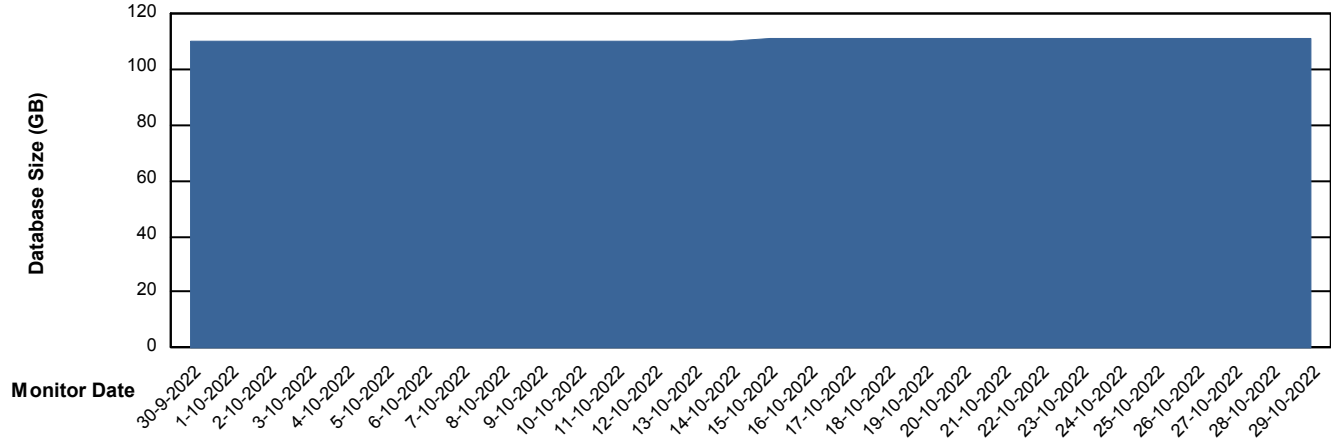

DB Processes Max 1,000

Weekly SLA Customer Report

Customer EUT_Production
Database ID 114

DATABASE SIZE EUT_EUP_PRD_URVINA22T_DB

Database growth over last month

DATABASE SIZE EUT_URM_PRD_URVINA26_DB

Database growth over last month

Weekly SLA Customer Report

Customer EUT_Production
 Database ID 114

Database Tablespace EUT_EUP_PRD_URVINA22T_DB

Date	Tablespace Name	Filesize (Gb)	Usedsize (Gb)	Percentage free
29-10-2022	ABSDATA	100	81	19
	INDX	22	17	22
28-10-2022	ABSDATA	100	81	19
	INDX	22	17	22
27-10-2022	ABSDATA	100	81	19
	INDX	22	17	22
26-10-2022	ABSDATA	100	81	19
	INDX	22	17	22
25-10-2022	ABSDATA	100	81	19
	INDX	22	17	22
24-10-2022	ABSDATA	100	81	19
	INDX	22	17	22
23-10-2022	ABSDATA	100	81	19
	INDX	22	17	22