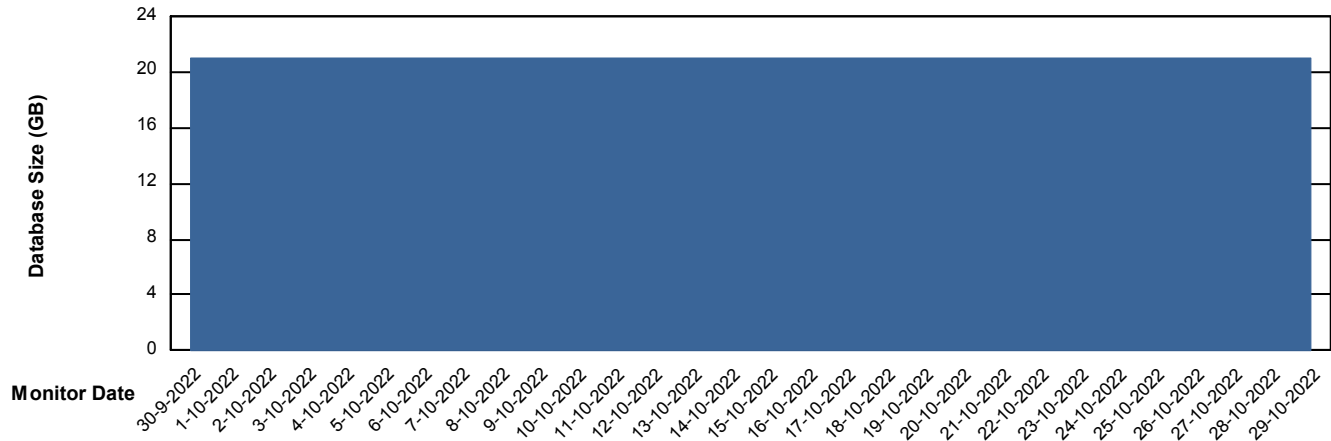

DB Processes Max 1,000

Weekly SLA Customer Report

Customer EUT_Production
Database ID 114

DATABASE SIZE EUT_EUP_PRD_URVINA22T_DB

Database growth over last month

DATABASE SIZE EUT_URM_PRD_URVINA26_DB

Database growth over last month

Weekly SLA Customer Report

Customer EUT_Production
 Database ID 114

Database Tablespace EUT_EUP_PRD_URVINA22T_DB

Date	Tablespace Name	Filesize (Gb)	Usedsize (Gb)	Percentage free
29-10-2022	ABSDATA	100	81	19
	INDX	22	17	22
28-10-2022	ABSDATA	100	81	19
	INDX	22	17	22
27-10-2022	ABSDATA	100	81	19
	INDX	22	17	22
26-10-2022	ABSDATA	100	81	19
	INDX	22	17	22
25-10-2022	ABSDATA	100	81	19
	INDX	22	17	22
24-10-2022	ABSDATA	100	81	19
	INDX	22	17	22
23-10-2022	ABSDATA	100	81	19
	INDX	22	17	22