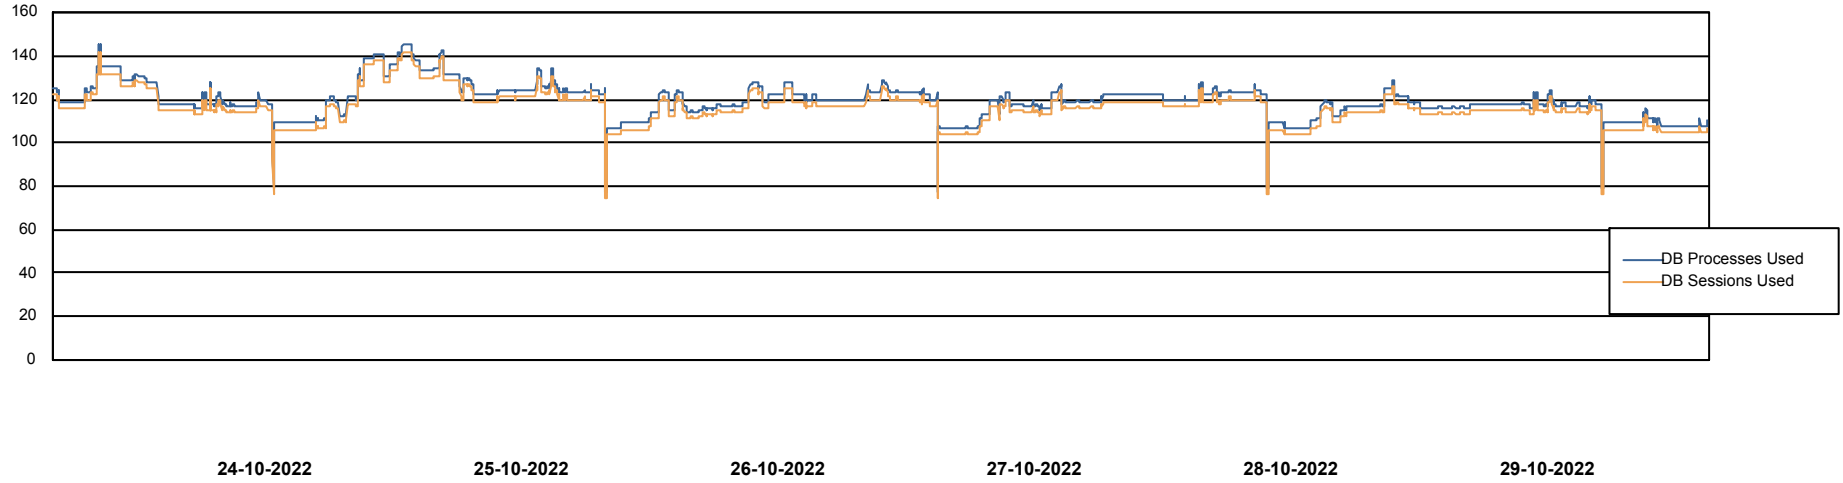

Harddisk Usage DFD_PRD_ORACLE1

	Free disk space on C: (%)	Total disk space on C: (Gb)	Used disk space on C: (Gb)	Free disk space on D: (%)	Total disk space on D: (Gb)	Used disk space on D: (Gb)	Free disk space on E: (%)	Total disk space on E: (Gb)	Used disk space on E: (Gb)	Free disk space on F: (%)
29-10-2022	30	78	55	75	479	120	14	550	475	66
28-10-2022	30	78	55	75	479	120	13	550	476	66
27-10-2022	30	78	55	75	479	120	13	550	476	66
26-10-2022	30	78	55	75	479	120	13	550	476	66
25-10-2022	30	78	55	75	479	120	14	550	475	66
24-10-2022	30	78	55	75	479	120	14	550	475	66
23-10-2022	30	78	55	75	479	120	14	550	475	66

Weekly SLA Customer Report

Customer DFD_Production
Database ID 39

Database Performance DFDDB_Production

DATABASE SIZE DFDDB_Production

Database growth over last month

Weekly SLA Customer Report

Customer DFD_Production
Database ID 39