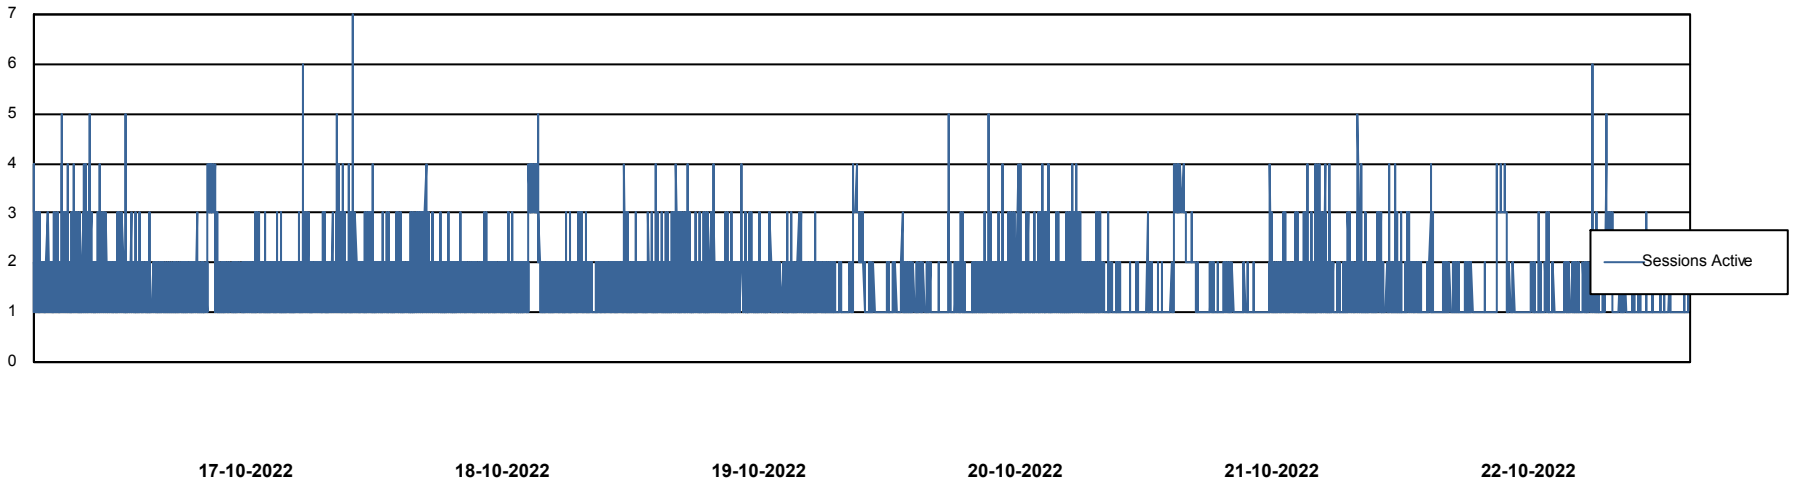

Weekly SLA Customer Report

Customer RFL_Production
Database ID 36

Harddisk Usage RFL_PRD

	Free disk space on C: (%)	Total disk space on C: (Gb)	Used disk space on C: (Gb)	Free disk space on D: (%)	Total disk space on D: (Gb)	Used disk space on D: (Gb)	Free disk space on E: (%)	Total disk space on E: (Gb)	Used disk space on E: (Gb)	Free disk space on F: (%)
22-10-2022	47	499	265	68	373	121	41	373	219	50
21-10-2022	47	499	264	68	373	121	41	373	219	50
20-10-2022	47	499	263	68	373	121	41	373	219	52
19-10-2022	47	499	262	68	373	121	41	373	219	52
18-10-2022	48	499	262	68	373	121	41	373	219	51
17-10-2022	48	499	261	68	373	121	41	373	219	52
16-10-2022	48	499	261	68	373	121	41	373	219	51

Harddisk Usage RFL_STB

	Free disk space on C: (%)	Total disk space on C: (Gb)	Used disk space on C: (Gb)	Free disk space on D: (%)	Total disk space on D: (Gb)	Used disk space on D: (Gb)	Free disk space on E: (%)	Total disk space on E: (Gb)	Used disk space on E: (Gb)	Free disk space on F: (%)
22-10-2022	23	195	150	72	559	156	36	559	360	79
21-10-2022	23	195	150	72	559	156	36	559	360	79
20-10-2022	23	195	150	72	559	156	36	559	360	80
19-10-2022	23	195	150	72	559	156	36	559	360	80
18-10-2022	23	195	150	72	559	156	36	559	360	79
17-10-2022	23	195	149	72	559	156	36	559	360	79
16-10-2022	23	195	150	72	559	156	36	559	360	80

Weekly SLA Customer Report

Customer RFL_Production
Database ID 36

Database Performance RFLDB_Production

Weekly SLA Customer Report

Customer RFL_Production
Database ID 36

Database Performance RFLDB_Standby

DB Processes Max 1,000