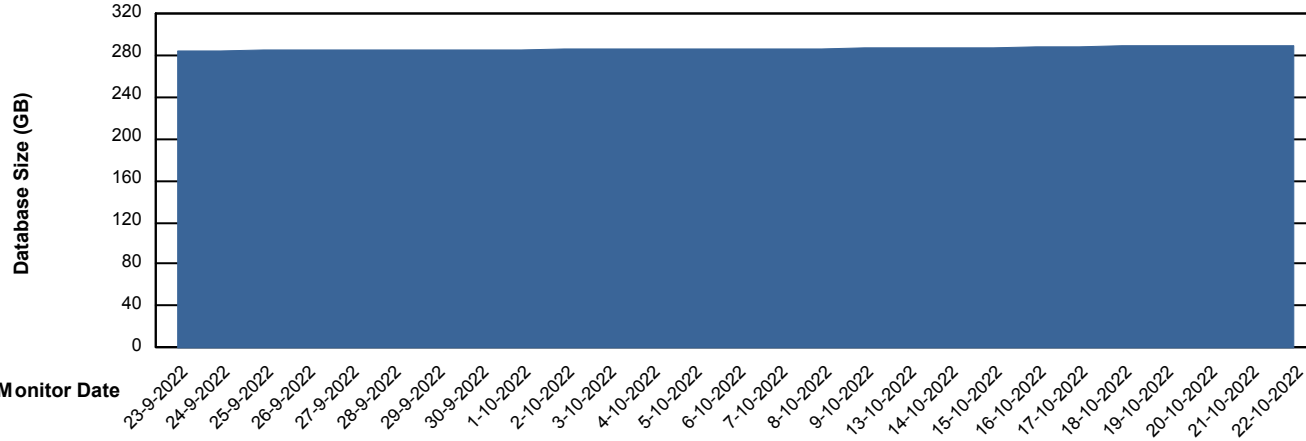

DB Processes Max 300

Weekly SLA Customer Report

Customer NOA_Production
 Database ID 116

DATABASE SIZE NOA_PRD_NovoABS01_DB

Database growth over last month

Database Tablespace NOA_PRD_NovoABS01_DB

Date	Tablespace Name	Filesize (Gb)	Usedsize (Gb)	Percentage free
22-10-2022	ABSDATA	158	110	31
	INDX	209	173	17
21-10-2022	ABSDATA	158	110	31
	INDX	209	173	17
20-10-2022	ABSDATA	158	109	31
	INDX	206	173	16
19-10-2022	ABSDATA	158	109	31
	INDX	206	173	16
18-10-2022	ABSDATA	158	109	31
	INDX	198	173	13
17-10-2022	ABSDATA	158	109	31
	INDX	198	173	13
16-10-2022	ABSDATA	158	109	31
	INDX	198	173	13