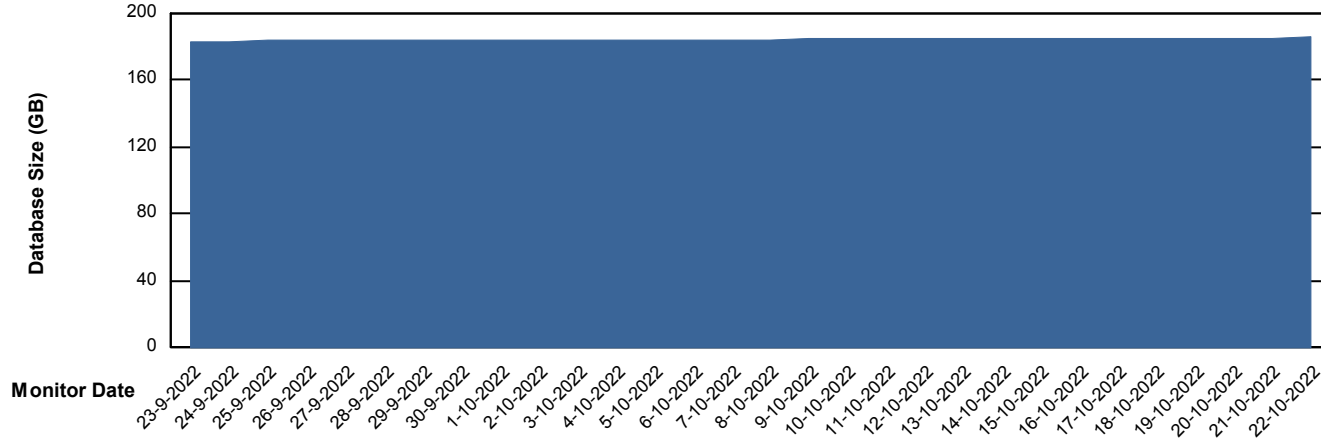

Customer NIX_Production
Database ID 51

Database Performance NIXDB_Standby

DB Processes Max 300

Weekly SLA Customer Report

Customer NIX_Production
Database ID 51

DATABASE SIZE NIXDB_BI

Database growth over last month

DATABASE SIZE NIXDB_Production

Database growth over last month

Weekly SLA Customer Report

Customer NIX_Production
Database ID 51

Database Tablespace NIXDB_BI

Date	Tablespace Name	Filesize (Gb)	Usedsize (Gb)	Percentage free
22-10-2022	ABSDATA	91	76	16
	INDX	127	107	16
21-10-2022	ABSDATA	91	76	16
	INDX	127	107	16
20-10-2022	ABSDATA	91	76	16
	INDX	127	107	16
19-10-2022	ABSDATA	91	76	16
	INDX	127	107	16
18-10-2022	ABSDATA	91	76	16
	INDX	127	107	16
17-10-2022	ABSDATA	91	76	16
	INDX	127	107	16
16-10-2022	ABSDATA	91	76	16
	INDX	127	107	16