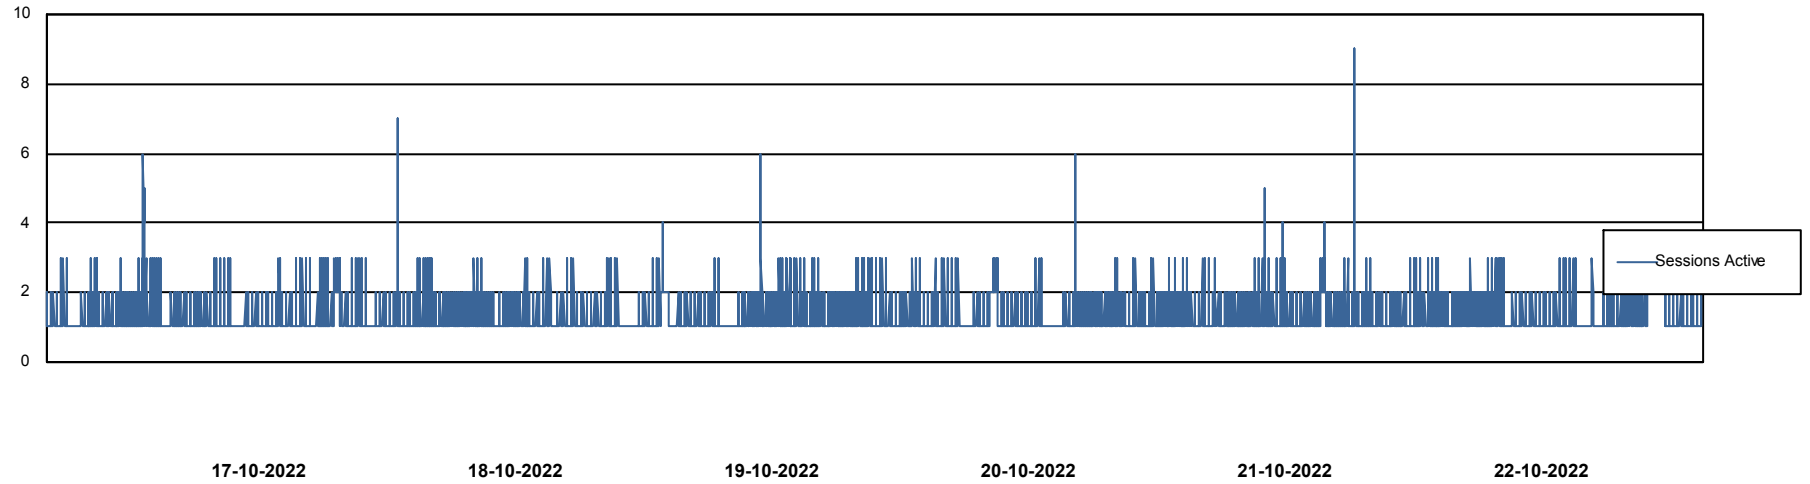

Database Performance NIXDB_BI