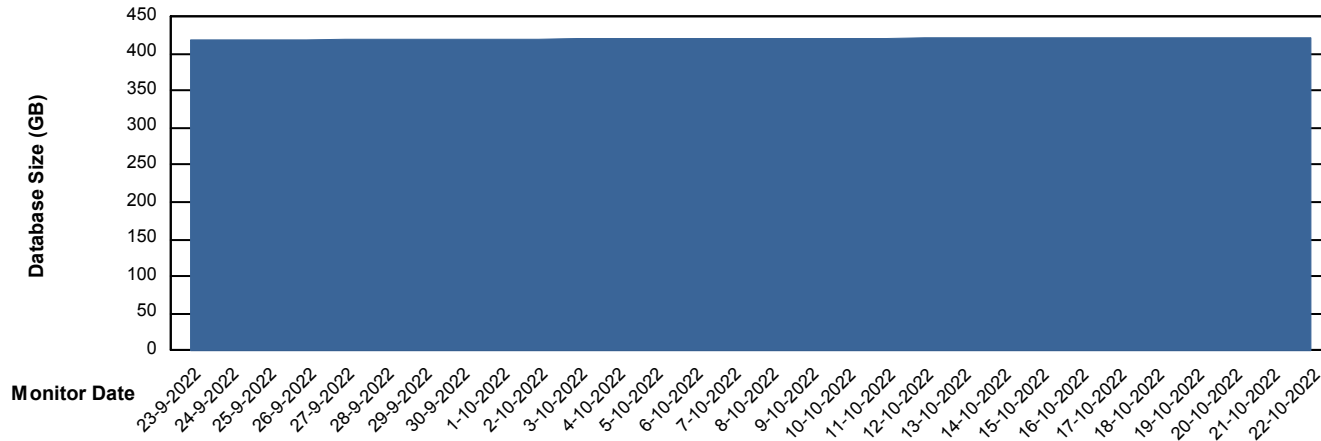

Customer NIX_Production
Database ID 51

Database Performance NIXDB_Standby

DB Processes Max 300

Weekly SLA Customer Report

Customer NIX_Production
Database ID 51

DATABASE SIZE NIXDB_BI

Database growth over last month

DATABASE SIZE NIXDB_Production

Database growth over last month

Weekly SLA Customer Report

Customer NIX_Production
Database ID 51

Database Tablespace NIXDB_BI

Date	Tablespace Name	Filesize (Gb)	Usedsize (Gb)	Percentage free
22-10-2022	ABSDATA	91	76	16
	INDX	127	107	16
21-10-2022	ABSDATA	91	76	16
	INDX	127	107	16
20-10-2022	ABSDATA	91	76	16
	INDX	127	107	16
19-10-2022	ABSDATA	91	76	16
	INDX	127	107	16
18-10-2022	ABSDATA	91	76	16
	INDX	127	107	16
17-10-2022	ABSDATA	91	76	16
	INDX	127	107	16
16-10-2022	ABSDATA	91	76	16
	INDX	127	107	16