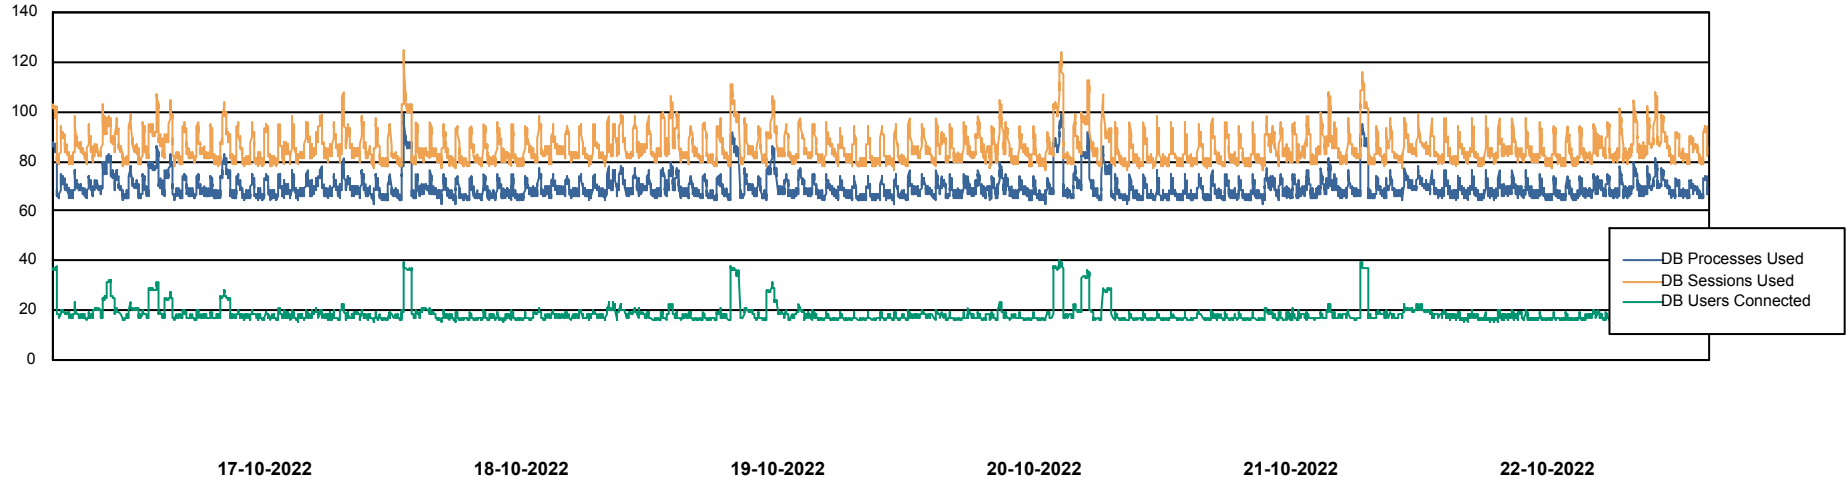

Database Performance NIXDB_BI