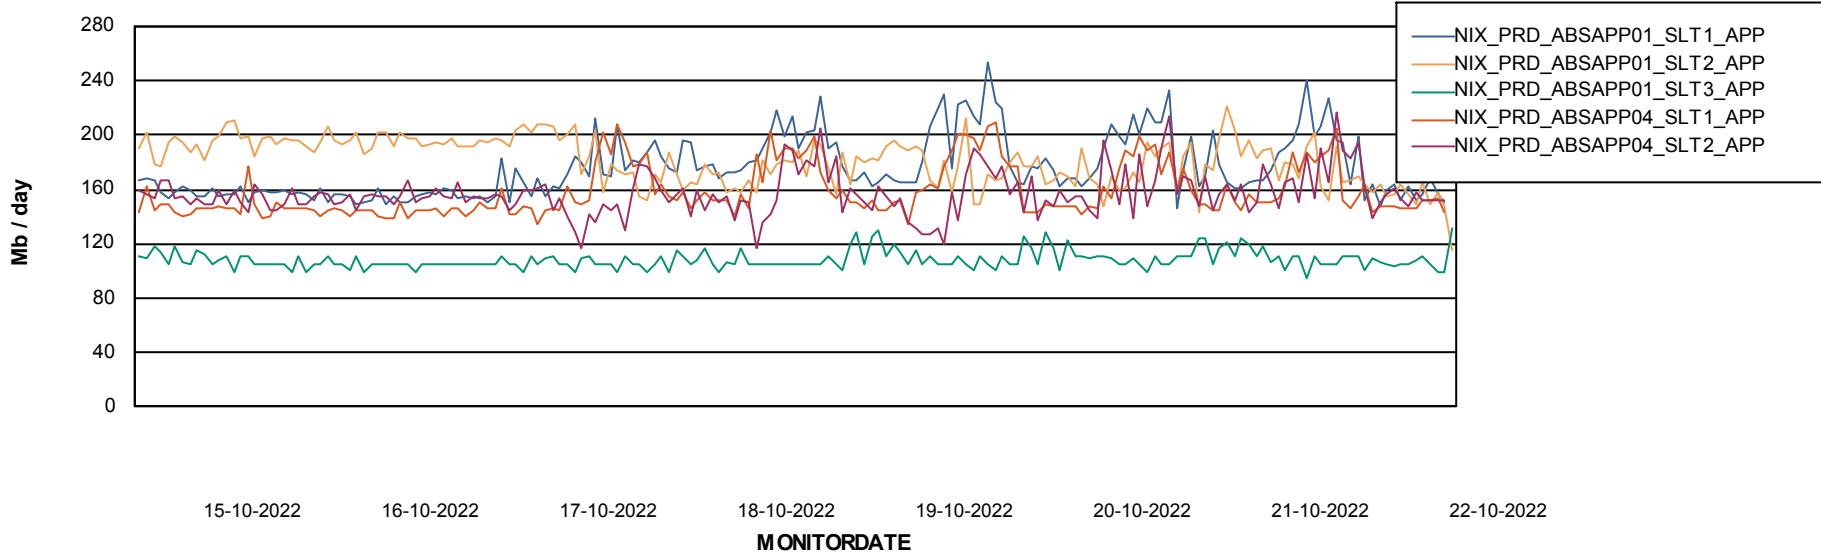

Weekly SLA Customer Report

Customer NIX_Production
 Database ID 51

Database Tablespace NIXDB_Production

Date	Tablespace Name	Filesize (Gb)	Usedsize (Gb)	Percentage free
22-10-2022	ABSDATA	214	178	17
	INDX	266	221	17
21-10-2022	ABSDATA	214	178	17
	INDX	266	221	17
20-10-2022	ABSDATA	214	178	17
	INDX	266	221	17
19-10-2022	ABSDATA	214	178	17
	INDX	266	221	17
18-10-2022	ABSDATA	214	178	17
	INDX	266	221	17
17-10-2022	ABSDATA	214	177	17
	INDX	266	221	17
16-10-2022	ABSDATA	214	177	17
	INDX	266	221	17

Standby Database Health NIX_Production

Recovery lag for last 7 days

Weekly SLA Customer Report

Customer NIX_Production
Database ID 51

ABSSolute Application Server Services

Avg memory used per ABS Server Service