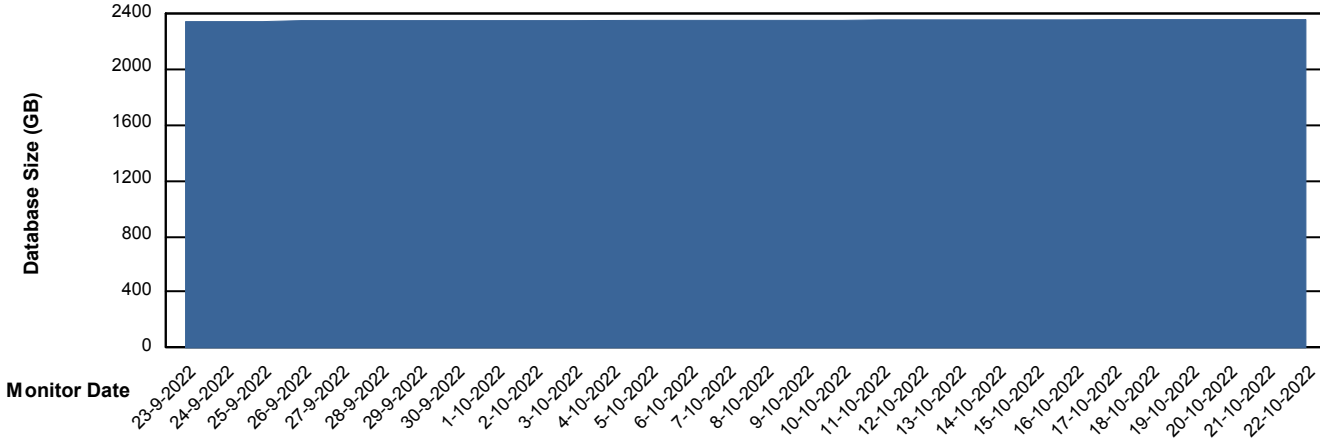

Weekly SLA Customer Report

Customer LTS(CleanLease)_Test
Database ID 127

Database Performance LTS_TEST_CLSABSDB01T_TSTDB

Weekly SLA Customer Report

Customer LTS(CleanLease)_Test
 Database ID 127

DATABASE SIZE LTS_TEST_CLSABSDB01T_TSTDB

Database growth over last month

Database Tablespace LTS_TEST_CLSABSDB01T_TSTDB

Date	Tablespace Name	Filesize (Gb)	Usedsize (Gb)	Percentage free
22-10-2022	ABSDATA	988	827	16
	INDX	1,823	1,521	17
21-10-2022	ABSDATA	988	827	16
	INDX	1,823	1,521	17
20-10-2022	ABSDATA	988	827	16
	INDX	1,823	1,521	17
19-10-2022	ABSDATA	988	827	16
	INDX	1,823	1,521	17
18-10-2022	ABSDATA	988	827	16
	INDX	1,823	1,521	17
17-10-2022	ABSDATA	988	827	16
	INDX	1,823	1,521	17
16-10-2022	ABSDATA	988	826	16
	INDX	1,823	1,520	17