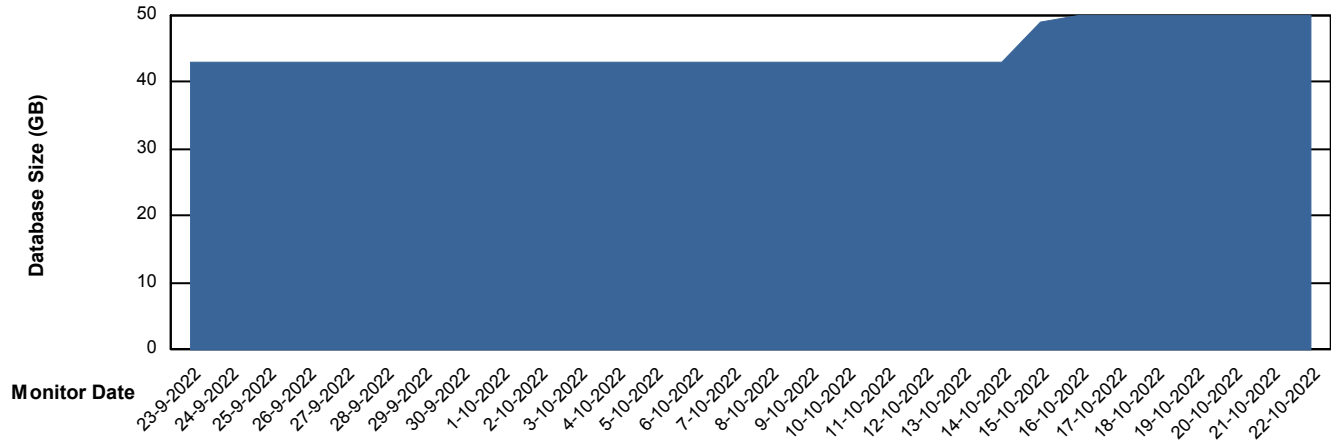

DB Processes Max 1,000

Weekly SLA Customer Report

Customer HUE_Production
 Database ID 154

DATABASE SIZE HUE_PRD_S-ORAPROD2_DB

Database growth over last month

Database Tablespace HUE_PRD_S-ORAPROD2_DB

Date	Tablespace Name	Filesize (Gb)	Usedsize (Gb)	Percentage free
22-10-2022	ABSDATA	56	46	17
	INDX	8	2	79
21-10-2022	ABSDATA	56	46	17
	INDX	8	2	79
20-10-2022	ABSDATA	56	46	17
	INDX	8	2	79
19-10-2022	ABSDATA	56	46	17
	INDX	8	2	79
18-10-2022	ABSDATA	56	46	18
	INDX	8	2	79
17-10-2022	ABSDATA	56	46	18
	INDX	8	2	79
16-10-2022	ABSDATA	56	46	18
	INDX	8	2	79