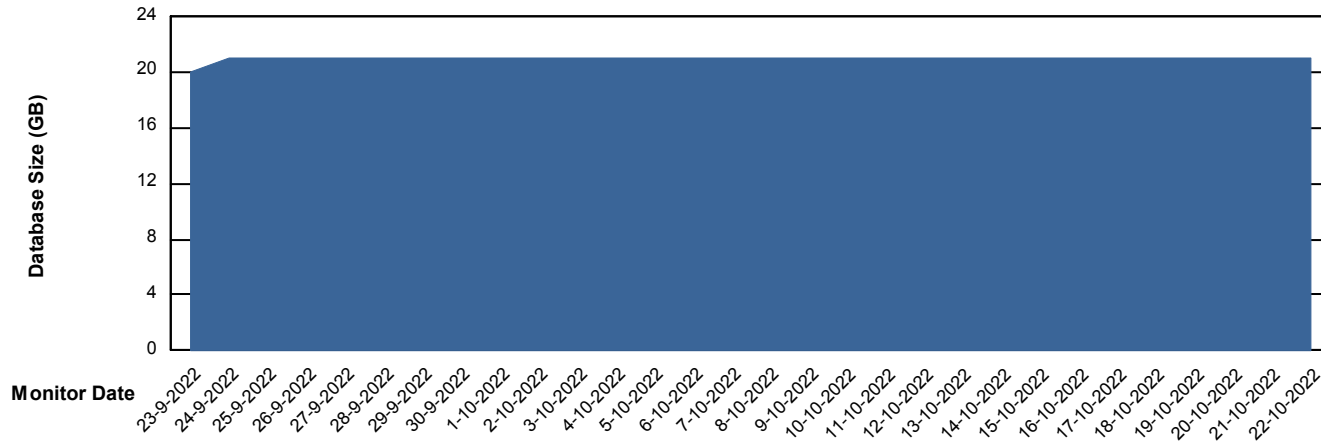

DB Processes Max 1,000

Weekly SLA Customer Report

Customer EUT_Production
Database ID 114

DATABASE SIZE EUT_EUP_PRD_URVINA22T_DB

Database growth over last month

DATABASE SIZE EUT_URM_PRD_URVINA26_DB

Database growth over last month

Weekly SLA Customer Report

Customer EUT_Production
Database ID 114

Database Tablespace EUT_EUP_PRD_URVINA22T_DB

Date	Tablespace Name	Filesize (Gb)	Usedsize (Gb)	Percentage free
22-10-2022	ABSDATA	100	81	19
	INDX	22	17	22
21-10-2022	ABSDATA	100	81	19
	INDX	22	17	22
20-10-2022	ABSDATA	100	81	19
	INDX	22	17	22
19-10-2022	ABSDATA	100	81	19
	INDX	22	17	22
18-10-2022	ABSDATA	100	81	19
	INDX	22	17	22
17-10-2022	ABSDATA	100	81	19
	INDX	22	17	22
16-10-2022	ABSDATA	100	81	19
	INDX	22	17	22