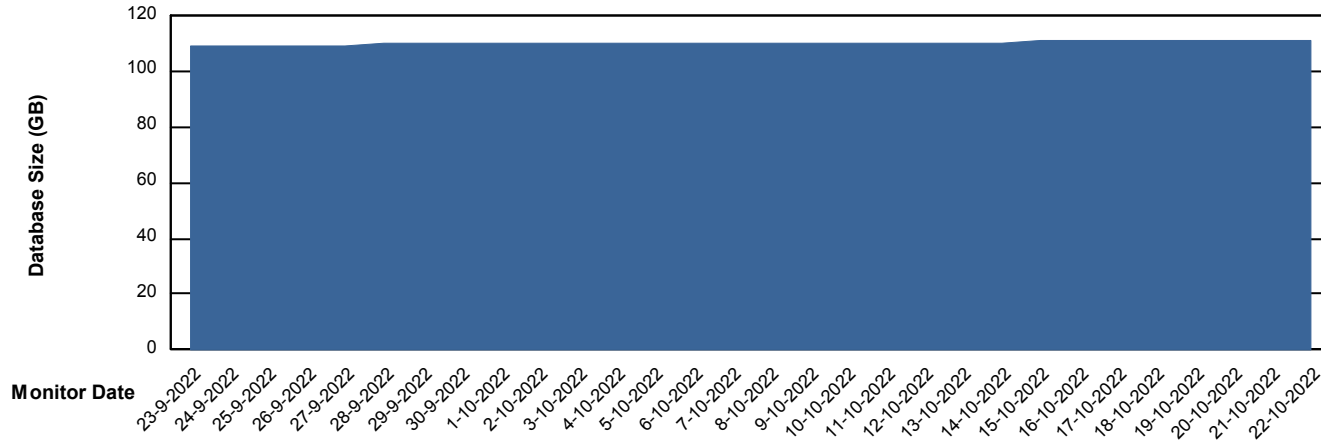

DB Processes Max 1,000

Weekly SLA Customer Report

Customer EUT_Production
Database ID 114

DATABASE SIZE EUT_EUP_PRD_URVINA22T_DB

Database growth over last month

DATABASE SIZE EUT_URM_PRD_URVINA26_DB

Database growth over last month

Weekly SLA Customer Report

Customer EUT_Production
Database ID 114

Database Tablespace EUT_EUP_PRD_URVINA22T_DB

Date	Tablespace Name	Filesize (Gb)	Usedsize (Gb)	Percentage free
22-10-2022	ABSDATA	100	81	19
	INDX	22	17	22
21-10-2022	ABSDATA	100	81	19
	INDX	22	17	22
20-10-2022	ABSDATA	100	81	19
	INDX	22	17	22
19-10-2022	ABSDATA	100	81	19
	INDX	22	17	22
18-10-2022	ABSDATA	100	81	19
	INDX	22	17	22
17-10-2022	ABSDATA	100	81	19
	INDX	22	17	22
16-10-2022	ABSDATA	100	81	19
	INDX	22	17	22