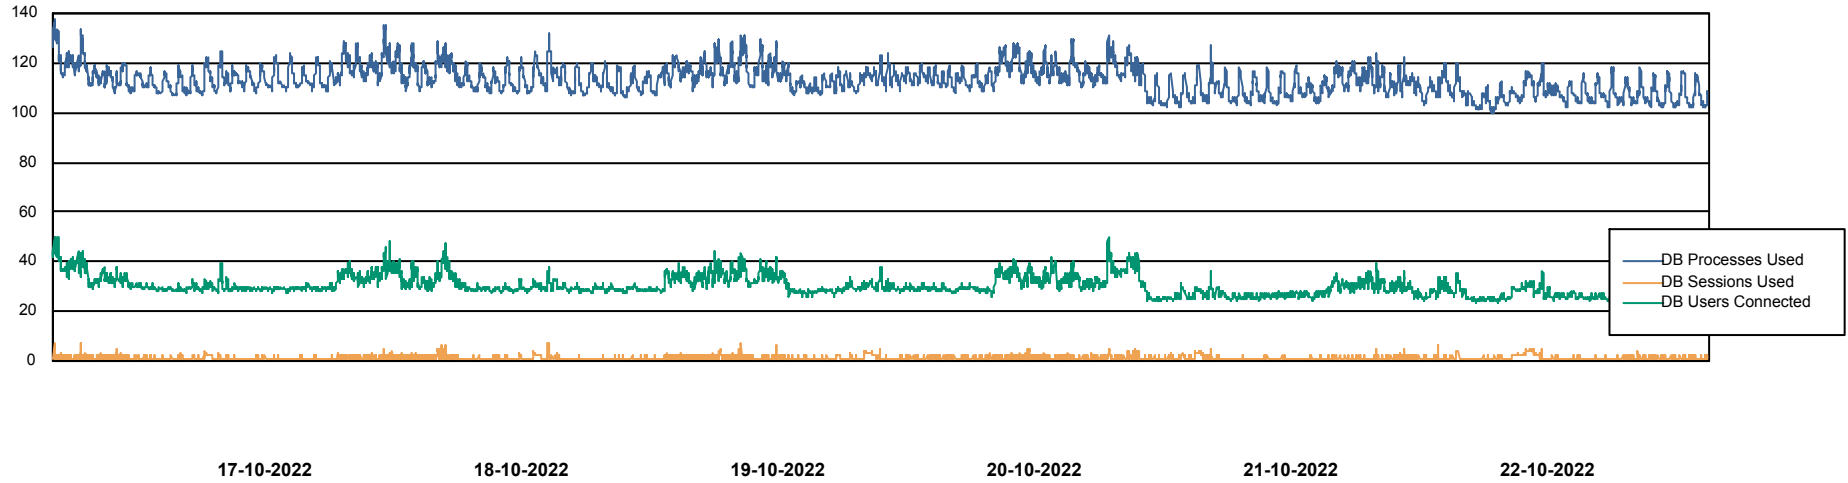

Harddisk Usage EUT_URM_PROD_URVINA26

	Free disk space on C: (%)	Total disk space on C: (Gb)	Used disk space on C: (Gb)	Free disk space on E: (%)	Total disk space on E: (Gb)	Used disk space on E: (Gb)
22-10-2022	38	150	93	69	300	94
21-10-2022	38	150	93	69	300	93
20-10-2022	38	150	93	70	300	91
19-10-2022	38	150	93	70	300	89
18-10-2022	38	150	93	71	300	87
17-10-2022	38	150	93	72	300	85
16-10-2022	38	150	93	72	300	84

Weekly SLA Customer Report

Customer EUT_Production
Database ID 114

Database Performance EUT_EUP_PRD_URVINA22T_DB

DB Processes Max 500

Weekly SLA Customer Report

Customer EUT_Production
Database ID 114

Database Performance EUT_URM_PRD_URVINA26_DB