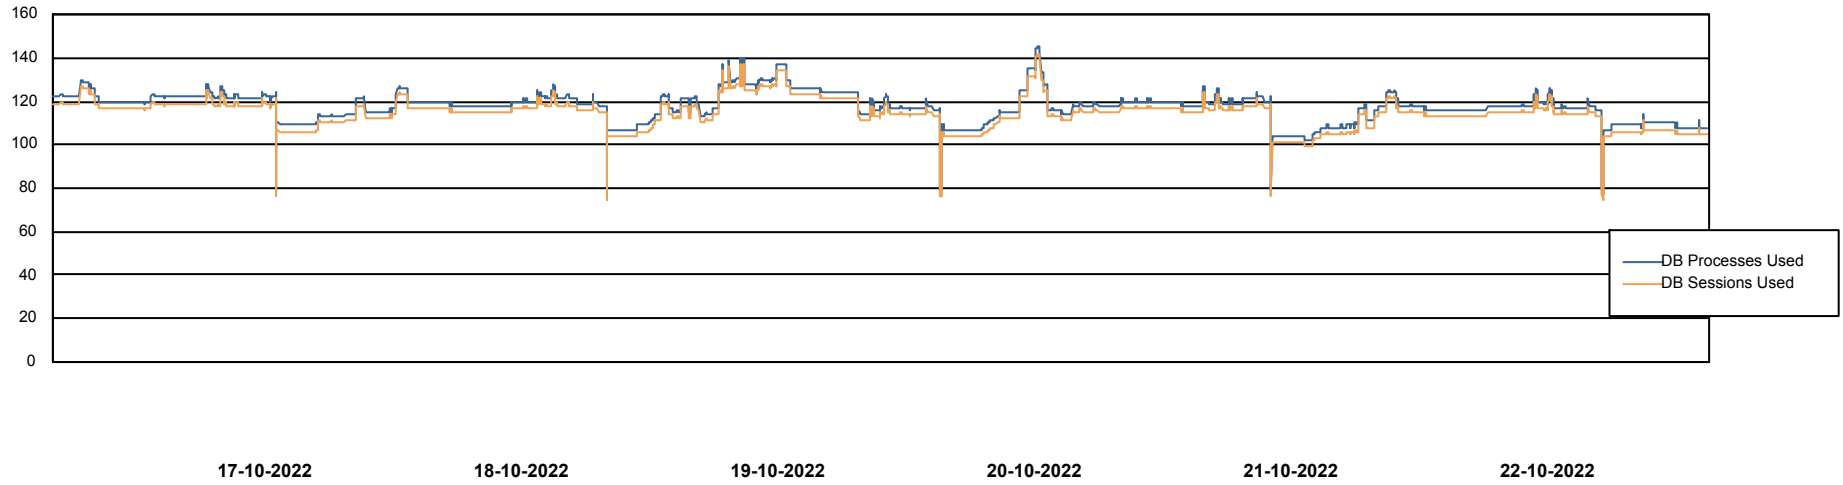

Harddisk Usage DFD_PRD_ORACLE1

	Free disk space on C: (%)	Total disk space on C: (Gb)	Used disk space on C: (Gb)	Free disk space on D: (%)	Total disk space on D: (Gb)	Used disk space on D: (Gb)	Free disk space on E: (%)	Total disk space on E: (Gb)	Used disk space on E: (Gb)	Free disk space on F: (%)
22-10-2022	30	78	55	75	479	120	14	550	474	66
21-10-2022	30	78	55	75	479	120	14	550	475	66
20-10-2022	30	78	55	75	479	120	14	550	475	66
19-10-2022	30	78	55	75	479	120	14	550	475	66
18-10-2022	30	78	55	75	479	120	14	550	475	66
17-10-2022	30	78	55	75	479	120	14	550	475	66
16-10-2022	30	78	55	75	479	120	14	550	475	66

Weekly SLA Customer Report

Customer DFD_Production
Database ID 39

Database Performance DFDDB_Production

DATABASE SIZE DFDDB_Production

Database growth over last month

Weekly SLA Customer Report

Customer DFD_Production
Database ID 39