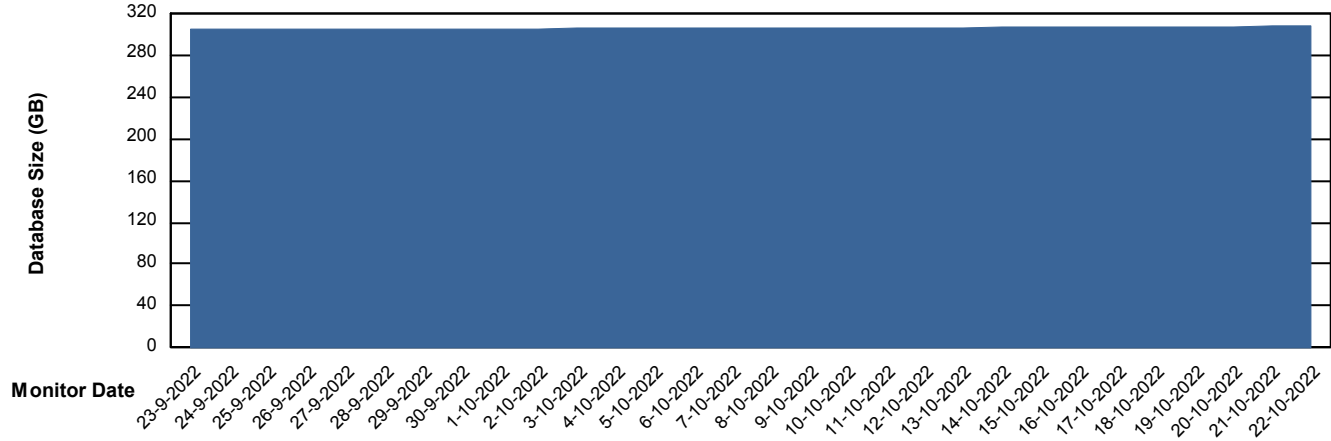

DATABASE SIZE CLODB_PRD_CLO-ORA01

Database growth over last month