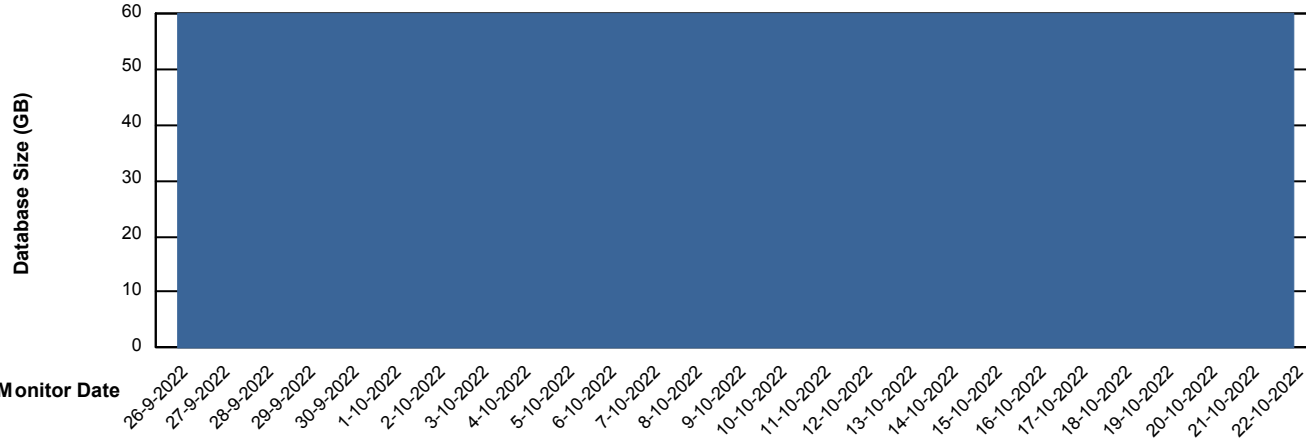

## Database Performance CIWDB\_Standby

# Weekly SLA Customer Report

Customer CIW Production  
 Database ID 45

DATABASE SIZE CIWDB\_Production

Database growth over last month

Database Tablespace CIWDB\_Production

Date	Tablespace Name	Filesize (Gb)	Usedsize (Gb)	Percentage free
22-10-2022	ABSDATA	57	46	19
	INDX	12	7	42
21-10-2022	ABSDATA	57	46	19
	INDX	12	7	42
20-10-2022	ABSDATA	57	46	19
	INDX	12	7	42
19-10-2022	ABSDATA	57	46	19
	INDX	12	7	42
18-10-2022	ABSDATA	57	46	19
	INDX	12	7	42
17-10-2022	ABSDATA	57	46	19
	INDX	12	7	42
16-10-2022	ABSDATA	57	46	19
	INDX	12	7	42