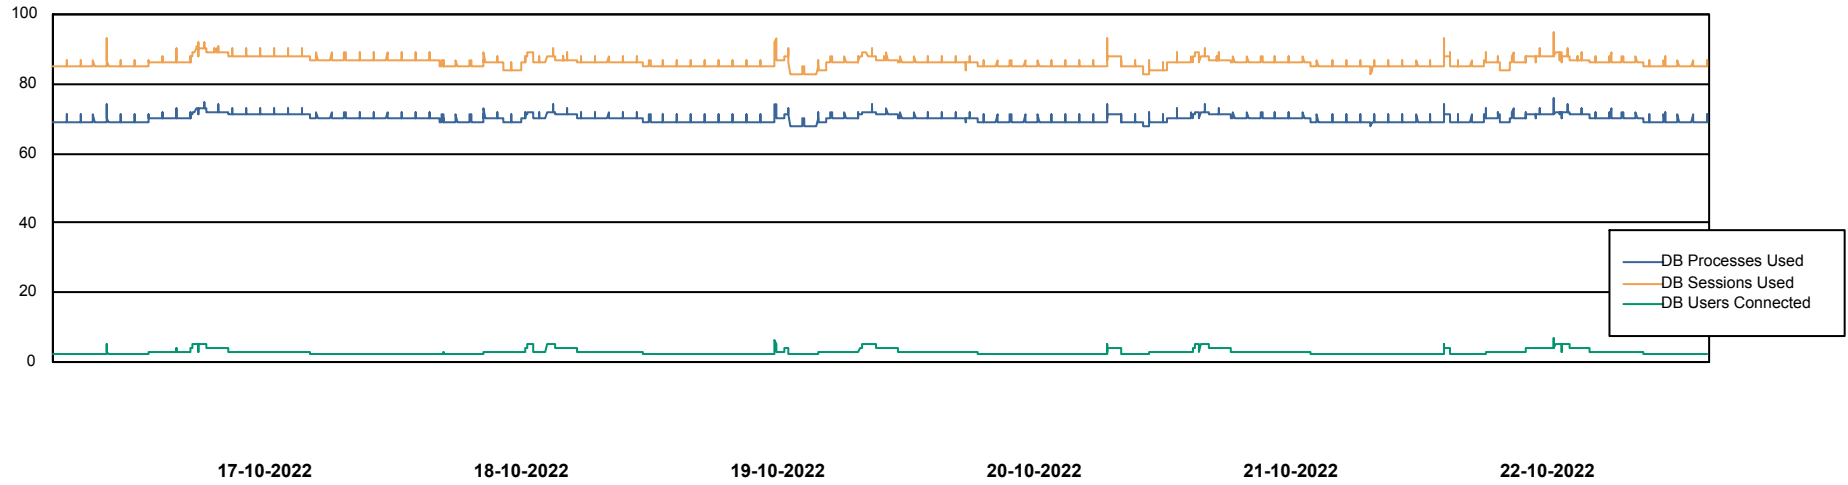

Database Performance AUJ Prod. BI DB (PABSBI1 server)