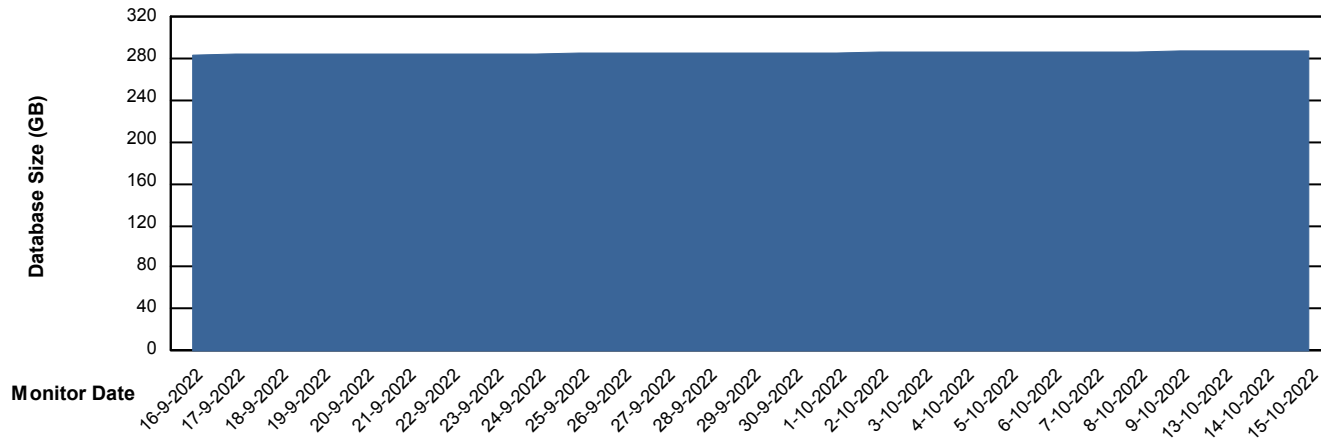

Weekly SLA Customer Report

Customer NOA_Production
Database ID 116

Database Performance NOA_PRD_NovoABS01_DB

Weekly SLA Customer Report

Customer NOA_Production
Database ID 116

Database Performance NOA_STB_NovoABS03_DB

10-10-2022

11-10-2022

DATABASE SIZE NOA_PRD_NovoABS01_DB

Database growth over last month

Weekly SLA Customer Report

Customer NOA_Production
Database ID 116

Database Tablespace NOA_PRD_NovoABS01_DB

Date	Tablespace Name	Filesize (Gb)	Usedsize (Gb)	Percentage free
15-10-2022	ABSDATA	158	109	31
	INDX	198	173	13
14-10-2022	ABSDATA	158	109	31
	INDX	198	173	13
13-10-2022	ABSDATA	158	109	31
	INDX	198	172	13
9-10-2022	ABSDATA	158	117	26
	INDX	198	166	16