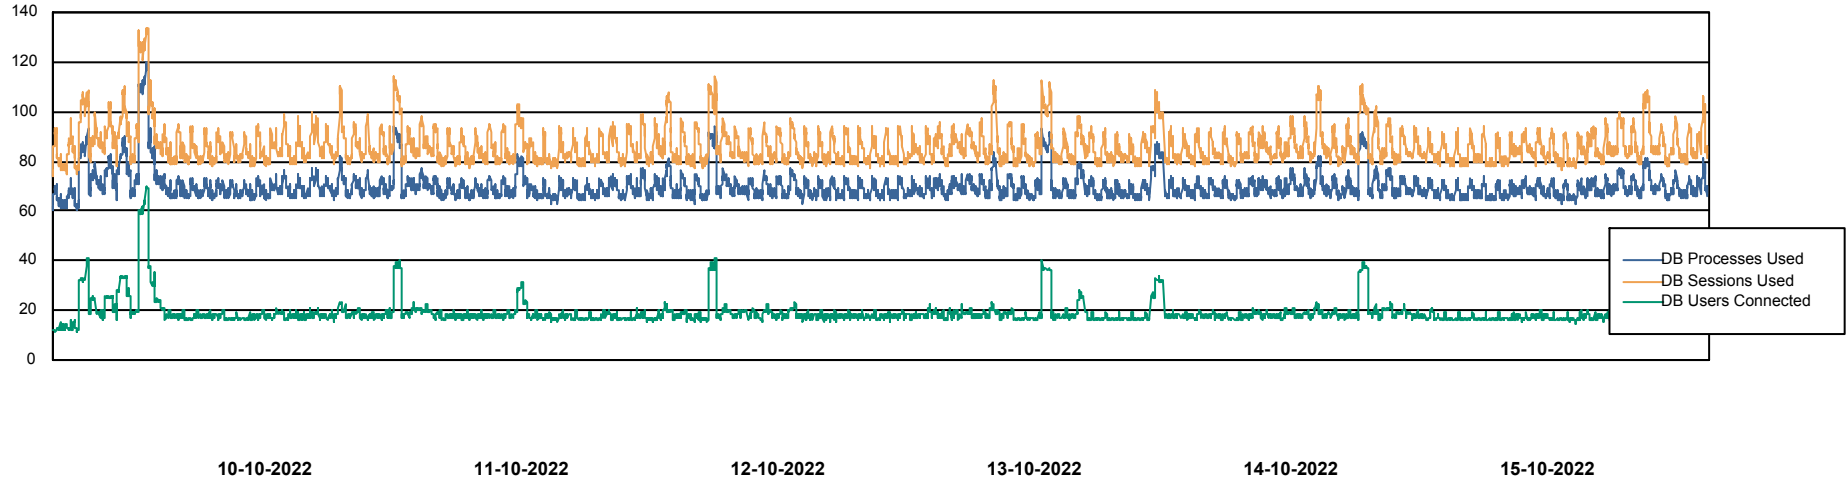

Database Performance NIXDB_BI