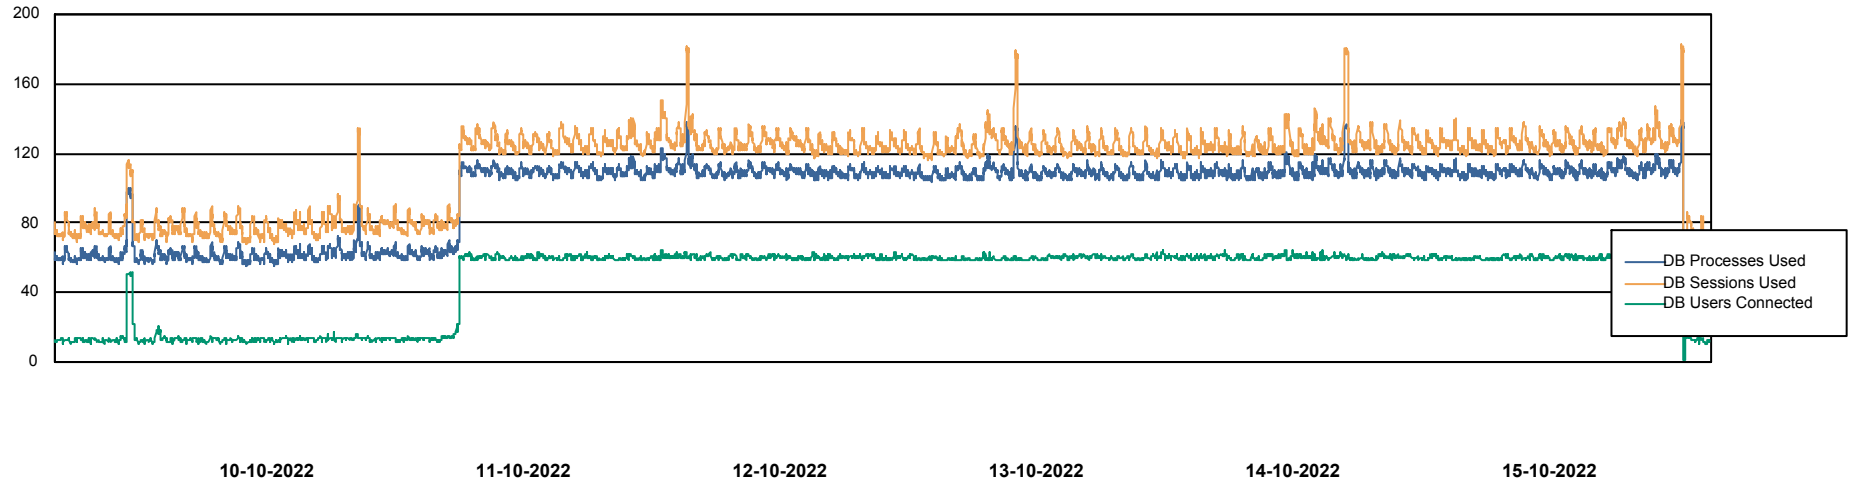

Database Performance HUE_PRD_S-ORABI_DB