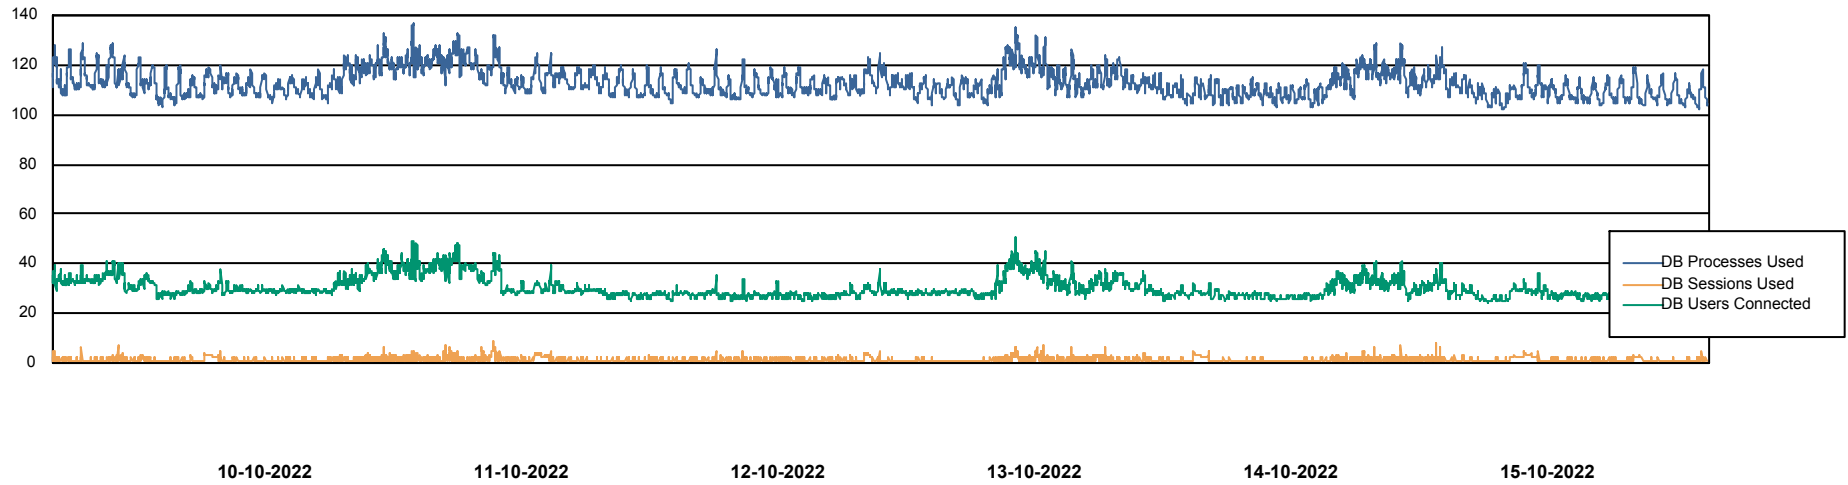

Harddisk Usage EUT_URM_PROD_URVINA26

	Free disk space on C: (%)	Total disk space on C: (Gb)	Used disk space on C: (Gb)	Free disk space on E: (%)	Total disk space on E: (Gb)	Used disk space on E: (Gb)
15-10-2022	38	150	93	69	300	94
14-10-2022	38	150	93	69	300	92
13-10-2022	38	150	93	70	300	90
12-10-2022	38	150	93	71	300	88
11-10-2022	39	150	92	71	300	87
10-10-2022	39	150	91	72	300	84
9-10-2022	39	150	91	72	300	84

Weekly SLA Customer Report

Customer EUT_Production
Database ID 114

Database Performance EUT_EUP_PRD_URVINA22T_DB

DB Processes Max 500

Weekly SLA Customer Report

Customer EUT_Production
Database ID 114

Database Performance EUT_URM_PRD_URVINA26_DB