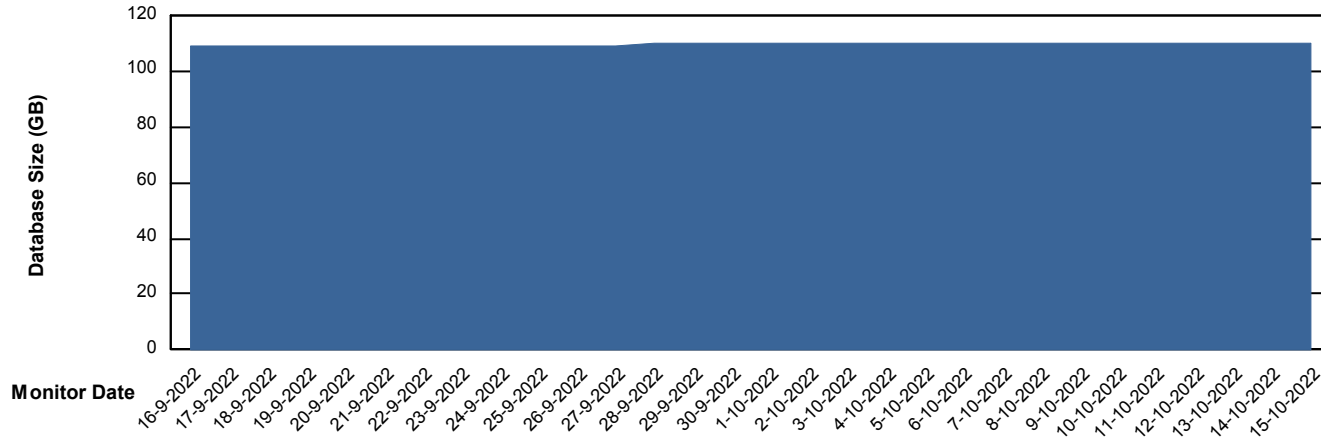

DB Processes Max 1,000

Weekly SLA Customer Report

Customer EUT_Production
Database ID 114

DATABASE SIZE EUT_EUP_PRD_URVINA22T_DB

Database growth over last month

DATABASE SIZE EUT_URM_PRD_URVINA26_DB

Database growth over last month

Weekly SLA Customer Report

Customer EUT_Production
Database ID 114

Database Tablespace EUT_EUP_PRD_URVINA22T_DB

Date	Tablespace Name	Filesize (Gb)	Usedsize (Gb)	Percentage free
15-10-2022	ABSDATA	100	81	19
	INDX	22	17	22
14-10-2022	ABSDATA	100	81	19
	INDX	22	17	22
13-10-2022	ABSDATA	100	81	19
	INDX	22	17	22
12-10-2022	ABSDATA	100	81	19
	INDX	22	17	22
11-10-2022	ABSDATA	100	81	19
	INDX	22	17	22
10-10-2022	ABSDATA	100	81	19
	INDX	22	17	22
9-10-2022	ABSDATA	100	81	19
	INDX	22	17	23