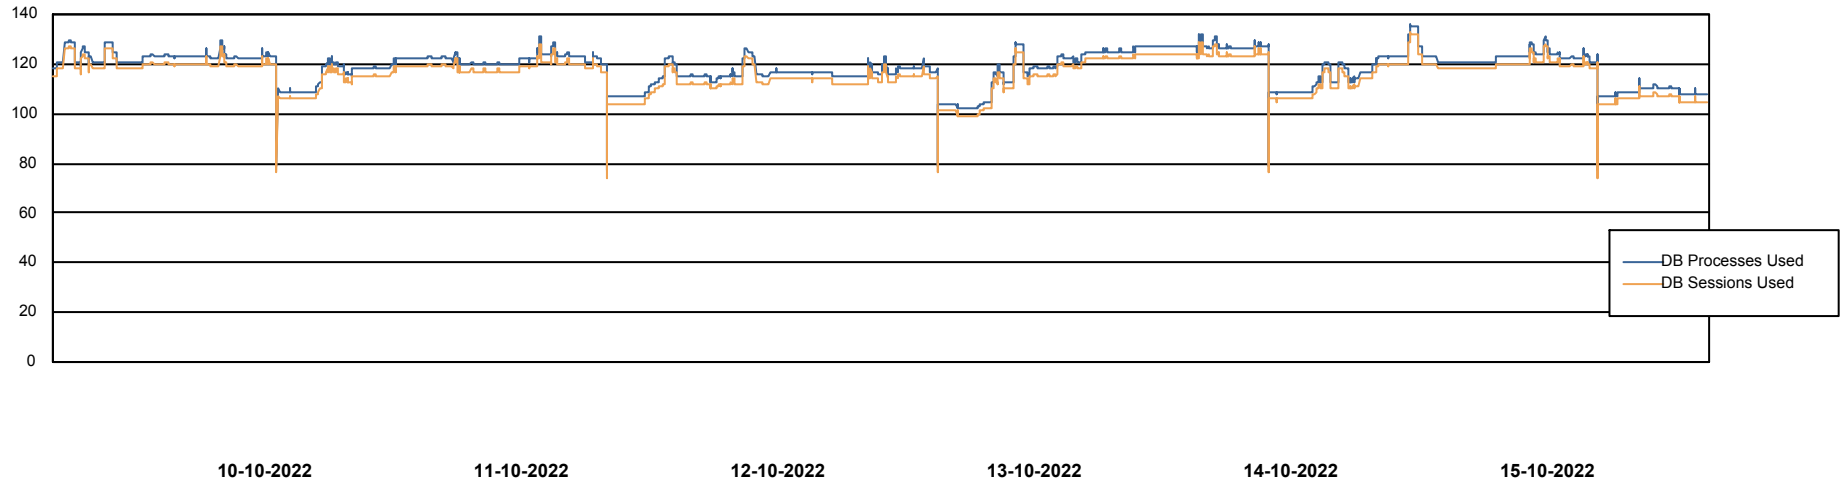

Harddisk Usage DFD_PRD_ORACLE1

	Free disk space on C: (%)	Total disk space on C: (Gb)	Used disk space on C: (Gb)	Free disk space on D: (%)	Total disk space on D: (Gb)	Used disk space on D: (Gb)	Free disk space on E: (%)	Total disk space on E: (Gb)	Used disk space on E: (Gb)	Free disk space on F: (%)
15-10-2022	30	78	55	75	479	120	14	550	474	66
14-10-2022	30	78	55	75	479	120	14	550	475	66
13-10-2022	30	78	55	75	479	120	14	550	474	66
12-10-2022	30	78	55	75	479	120	14	550	474	66
11-10-2022	30	78	55	75	479	120	14	550	474	66
10-10-2022	30	78	55	75	479	120	14	550	474	66
9-10-2022	30	78	55	75	479	120	14	550	474	66

Weekly SLA Customer Report

Customer DFD_Production
Database ID 39

Database Performance DFDDB_Production

DATABASE SIZE DFDDB_Production

Database growth over last month

Weekly SLA Customer Report

Customer DFD_Production
Database ID 39