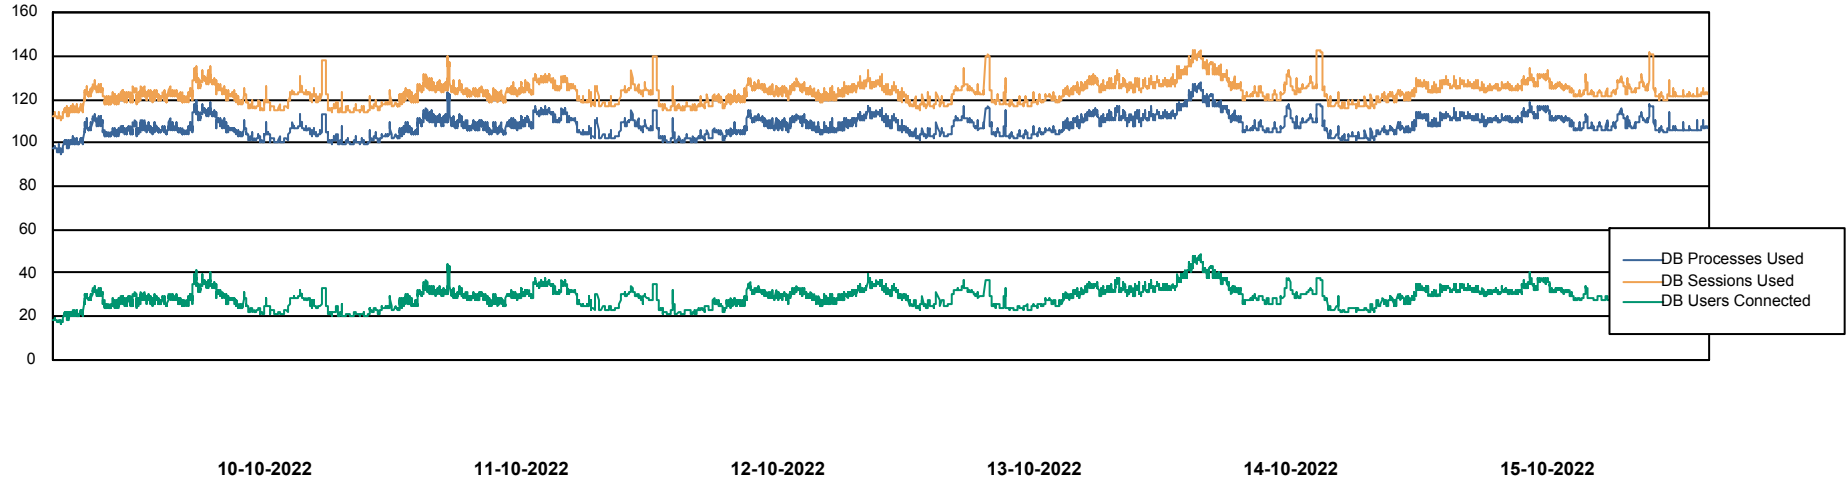

Database Performance CUS_ProdDB_Primary