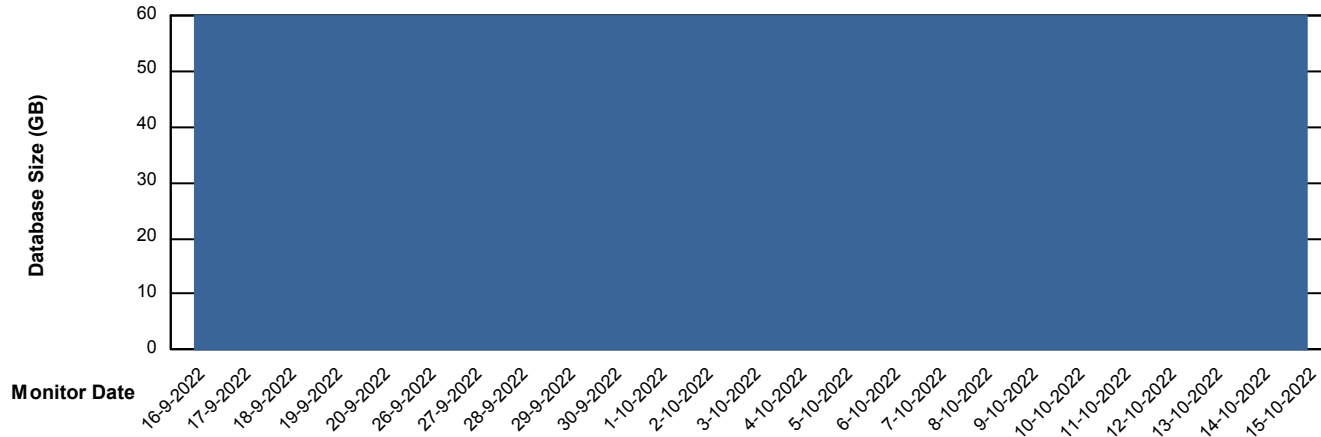

## Database Performance CIWDB\_Standby

# Weekly SLA Customer Report

Customer CIW Production  
 Database ID 45

DATABASE SIZE CIWDB\_Production

Database growth over last month

Database Tablespace CIWDB\_Production

Date	Tablespace Name	Filesize (Gb)	Usedsize (Gb)	Percentage free
15-10-2022	ABSDATA	57	46	19
	INDX	12	7	42
14-10-2022	ABSDATA	57	46	19
	INDX	12	7	42
13-10-2022	ABSDATA	57	46	19
	INDX	12	7	42
12-10-2022	ABSDATA	57	46	19
	INDX	12	7	42
11-10-2022	ABSDATA	57	46	19
	INDX	12	7	42
10-10-2022	ABSDATA	57	46	19
	INDX	12	7	42
9-10-2022	ABSDATA	57	46	19
	INDX	12	7	42