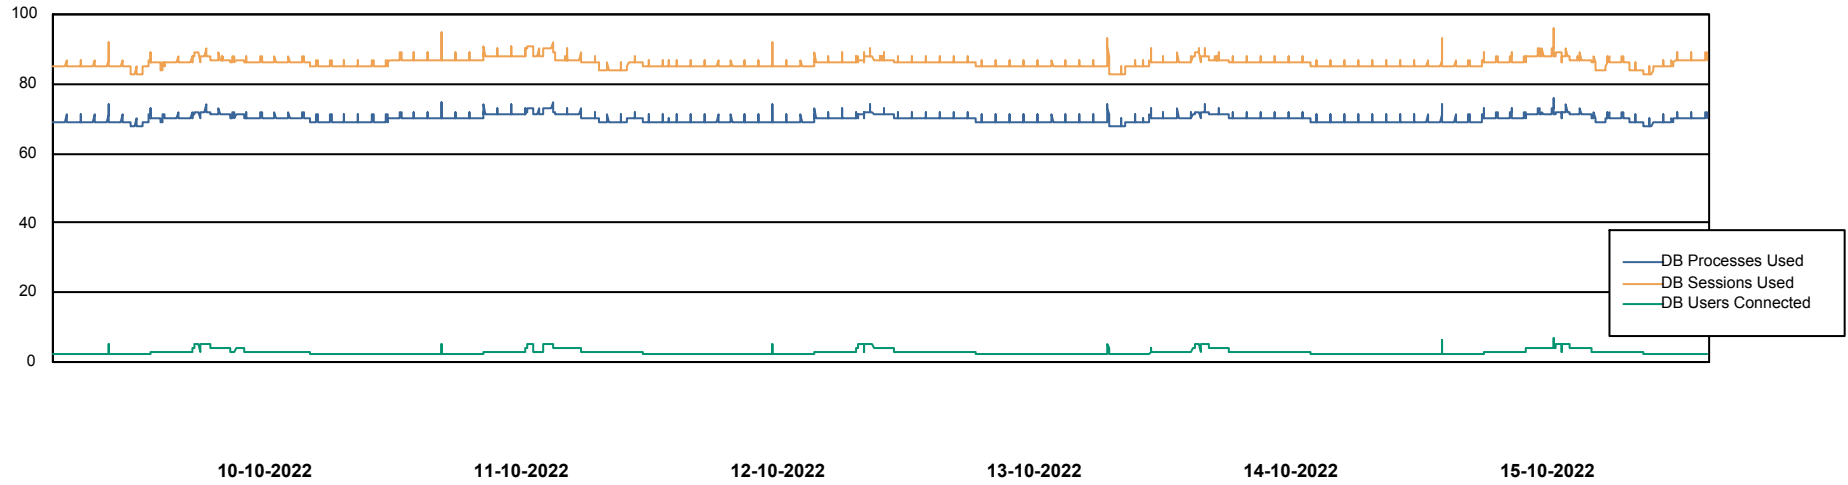

Database Performance AUJ Prod. BI DB (PABSBI1 server)