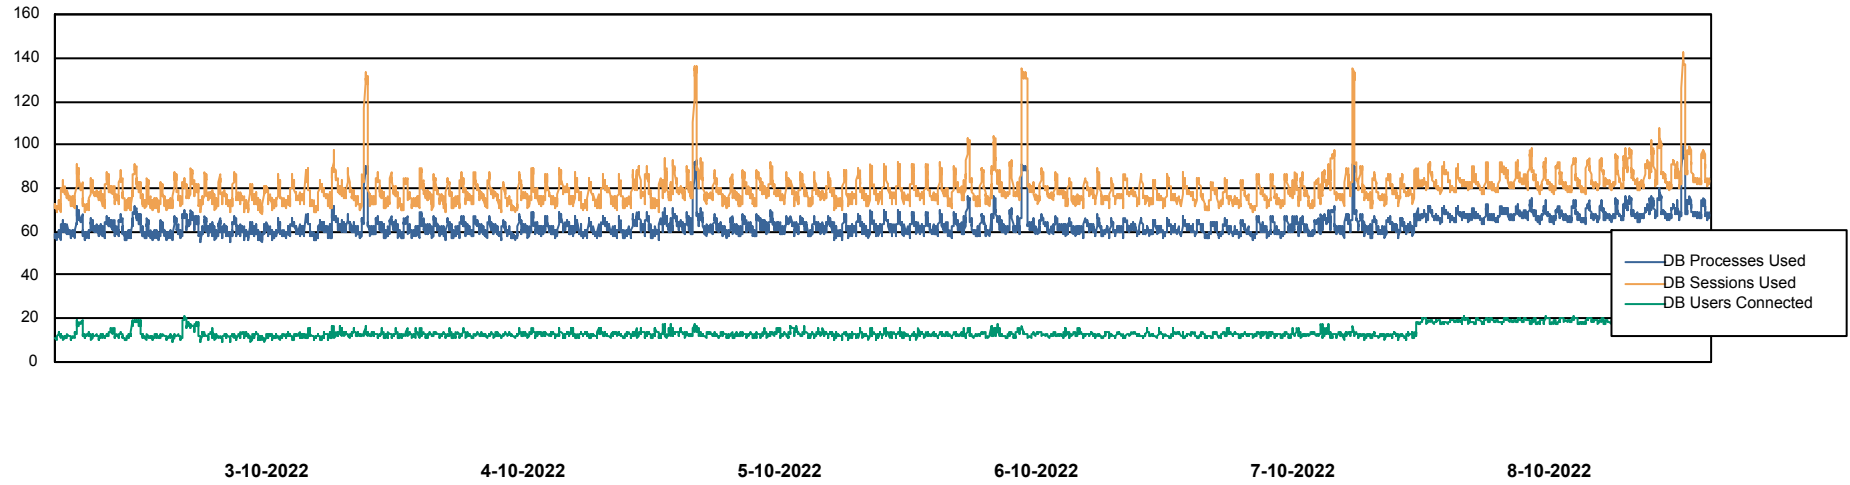

Database Performance HUE_PRD_S-ORABI_DB