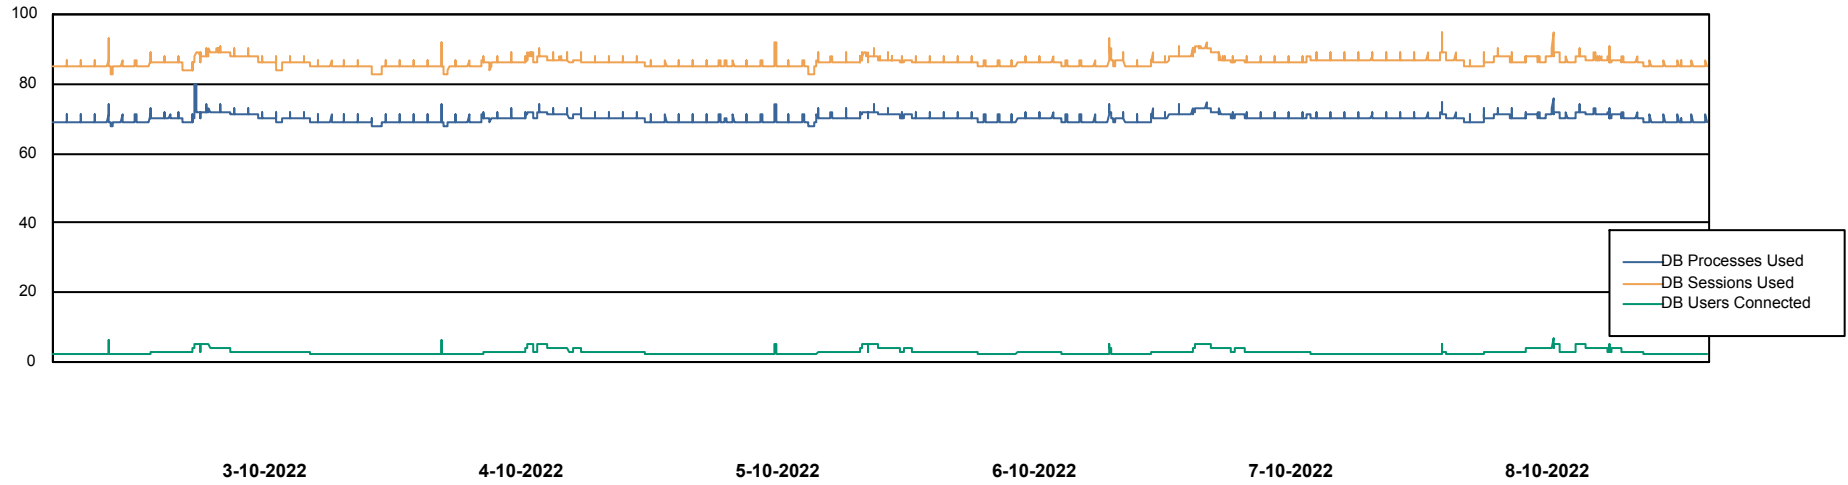

Database Performance AUJ Prod. BI DB (PABSBI1 server)