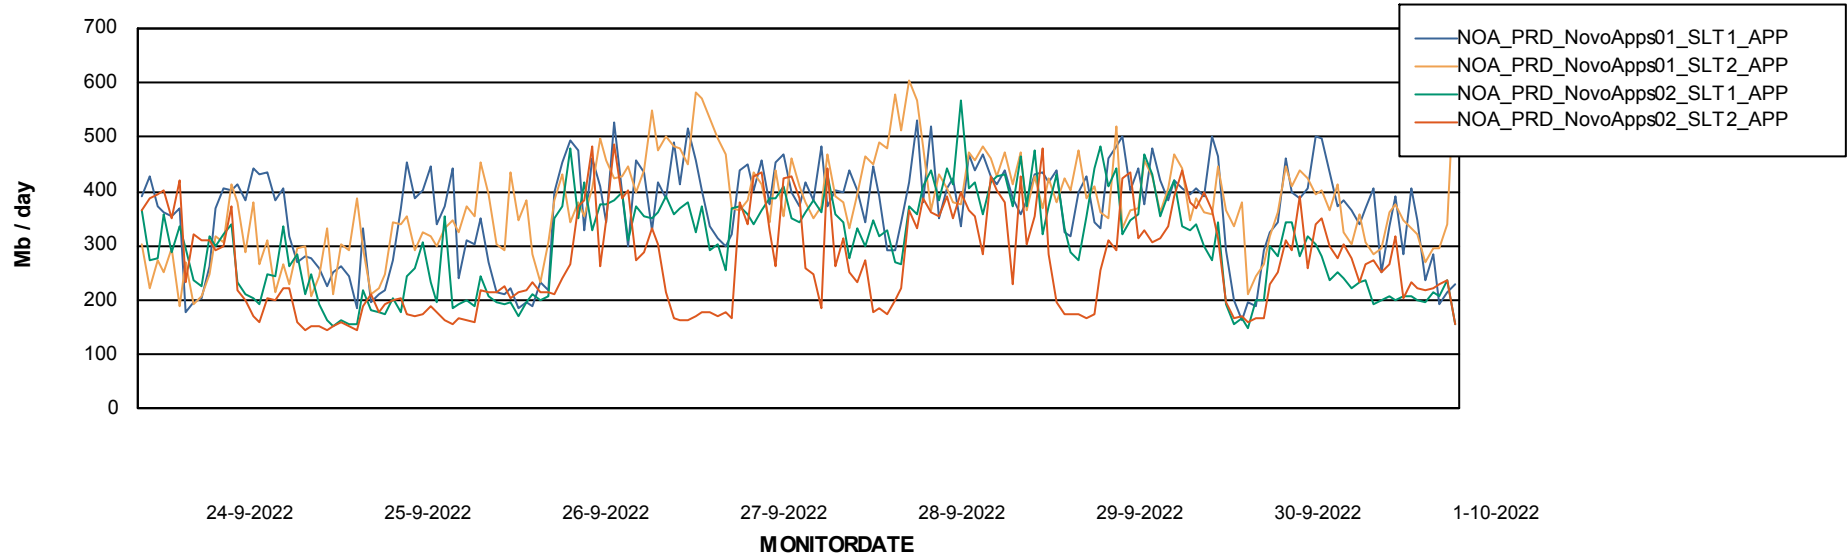

DB Processes Max 300

Weekly SLA Customer Report

Customer NOA_Production
 Database ID 116

DATABASE SIZE NOA_PRD_NovoABS01_DB

Database growth over last month

Database Tablespace NOA_PRD_NovoABS01_DB

Date	Tablespace Name	Filesize (Gb)	Usedsize (Gb)	Percentage free
1-10-2022	ABSDATA	158	117	26
	INDX	198	165	16
30-9-2022	ABSDATA	158	117	26
	INDX	198	165	16
29-9-2022	ABSDATA	158	117	26
	INDX	198	165	17
28-9-2022	ABSDATA	158	117	26
	INDX	198	165	17
27-9-2022	ABSDATA	158	117	26
	INDX	198	165	17
26-9-2022	ABSDATA	158	117	26
	INDX	198	165	17
25-9-2022	ABSDATA	158	117	26
	INDX	198	165	17

Weekly SLA Customer Report

Customer NOA_Production
Database ID 116

ABSSolute Application Server Services

Avg memory used per ABS Server Service

Avg users per day per ABS server

Weekly SLA Customer Report

Customer NOA_Production
Database ID 116