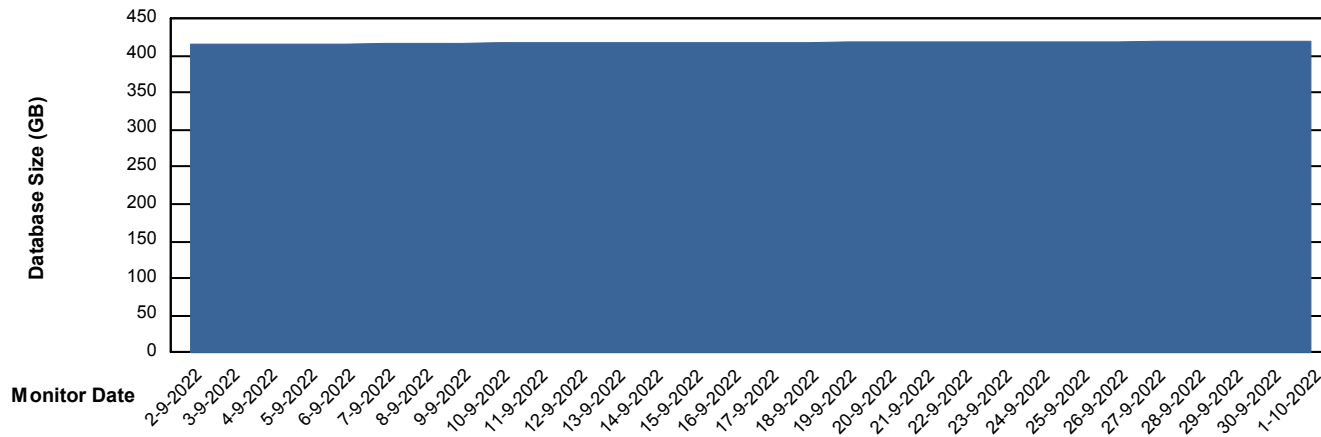

Customer NIX_Production
Database ID 51

Database Performance NIXDB_Standby

DB Processes Max 300

Weekly SLA Customer Report

Customer NIX_Production
Database ID 51

DATABASE SIZE NIXDB_BI

Database growth over last month

DATABASE SIZE NIXDB_Production

Database growth over last month

Weekly SLA Customer Report

Customer NIX_Production
 Database ID 51

Database Tablespace NIXDB_BI

Date	Tablespace Name	Filesize (Gb)	Usedsize (Gb)	Percentage free
1-10-2022	ABSDATA	91	76	17
	INDX	127	106	17
30-9-2022	ABSDATA	91	76	17
	INDX	127	106	17
29-9-2022	ABSDATA	91	76	17
	INDX	127	106	17
28-9-2022	ABSDATA	91	76	17
	INDX	127	106	17
27-9-2022	ABSDATA	91	76	17
	INDX	127	106	17
26-9-2022	ABSDATA	91	76	17
	INDX	127	106	17
25-9-2022	ABSDATA	91	76	17
	INDX	127	106	17