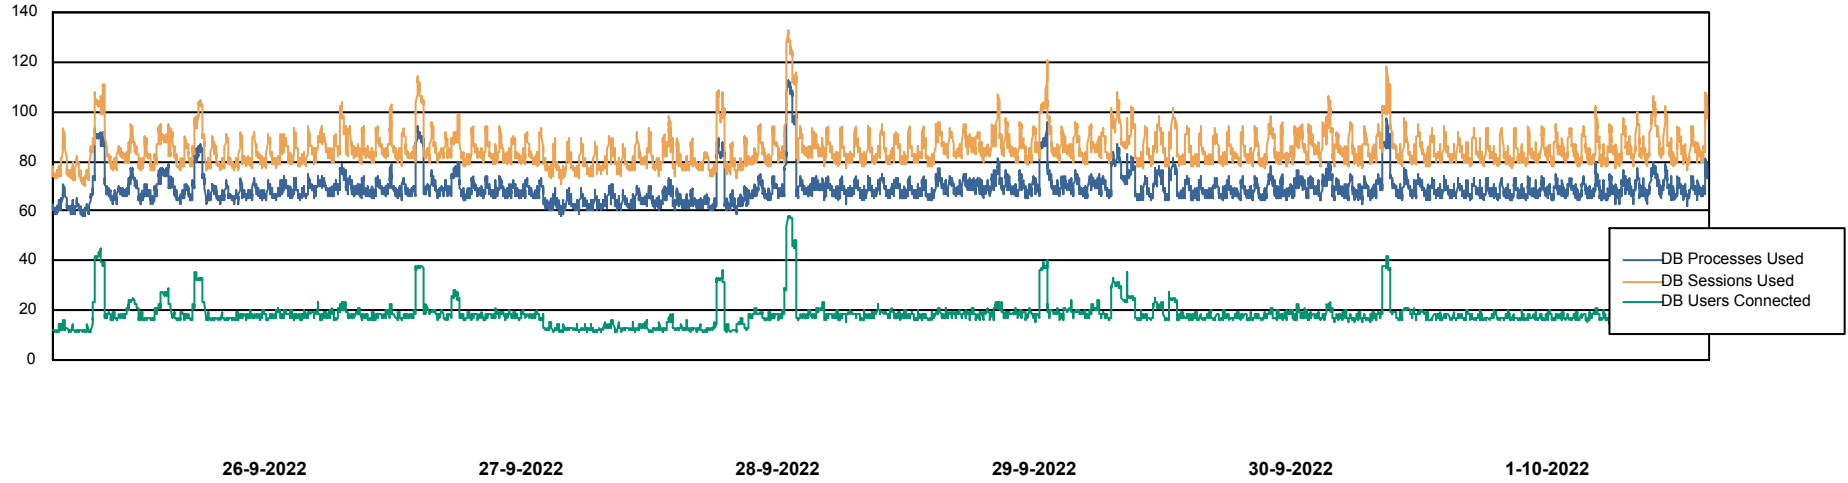

Database Performance NIXDB_BI