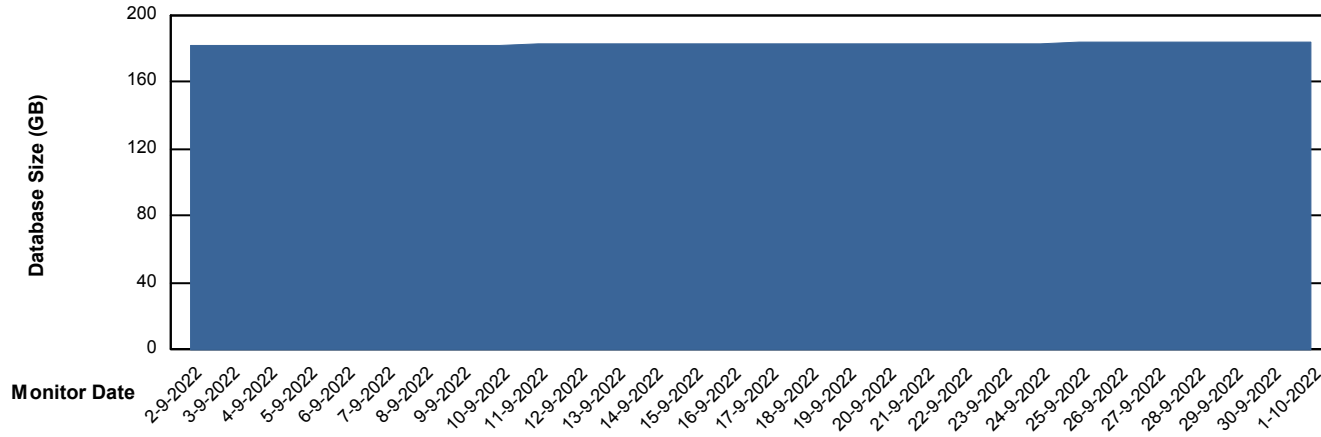

Customer NIX_Production
Database ID 51

Database Performance NIXDB_Standby

DB Processes Max 300

Weekly SLA Customer Report

Customer NIX_Production
Database ID 51

DATABASE SIZE NIXDB_BI

Database growth over last month

DATABASE SIZE NIXDB_Production

Database growth over last month

Weekly SLA Customer Report

Customer NIX_Production
 Database ID 51

Database Tablespace NIXDB_BI

Date	Tablespace Name	Filesize (Gb)	Usedsize (Gb)	Percentage free
1-10-2022	ABSDATA	91	76	17
	INDX	127	106	17
30-9-2022	ABSDATA	91	76	17
	INDX	127	106	17
29-9-2022	ABSDATA	91	76	17
	INDX	127	106	17
28-9-2022	ABSDATA	91	76	17
	INDX	127	106	17
27-9-2022	ABSDATA	91	76	17
	INDX	127	106	17
26-9-2022	ABSDATA	91	76	17
	INDX	127	106	17
25-9-2022	ABSDATA	91	76	17
	INDX	127	106	17