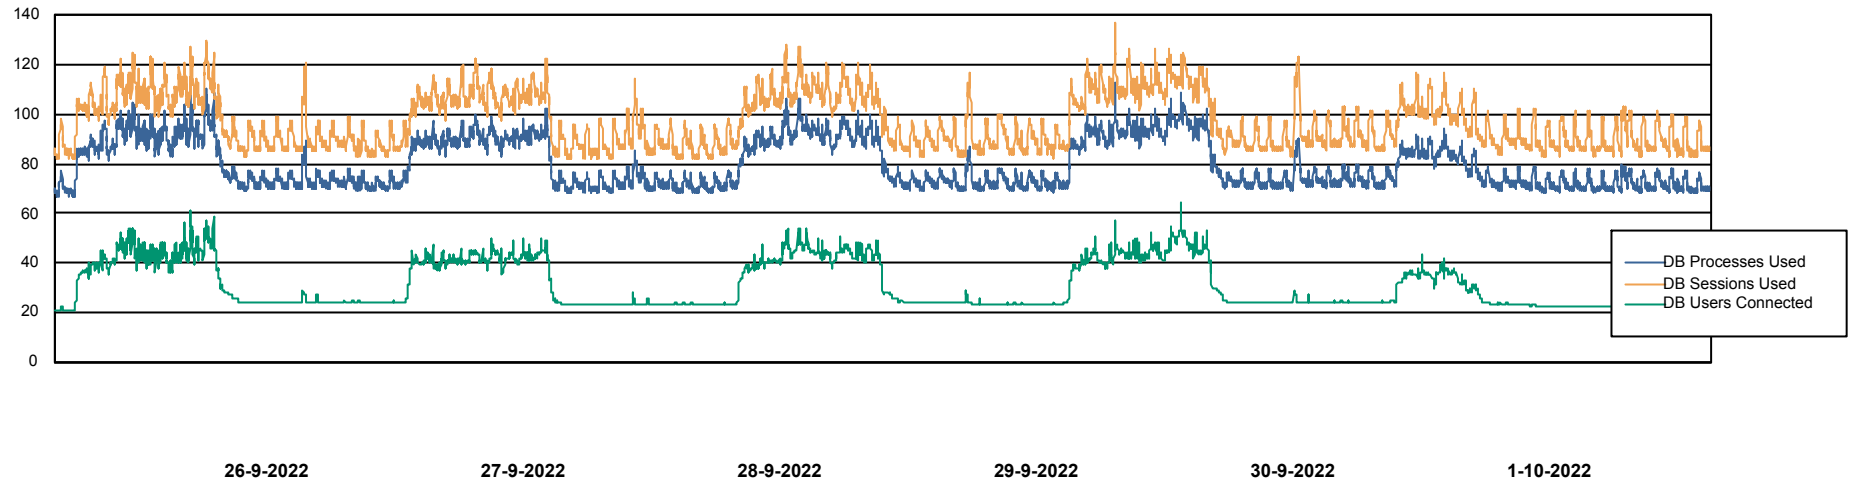

Database Performance HUE_PRD_S-ORAPROD_DB