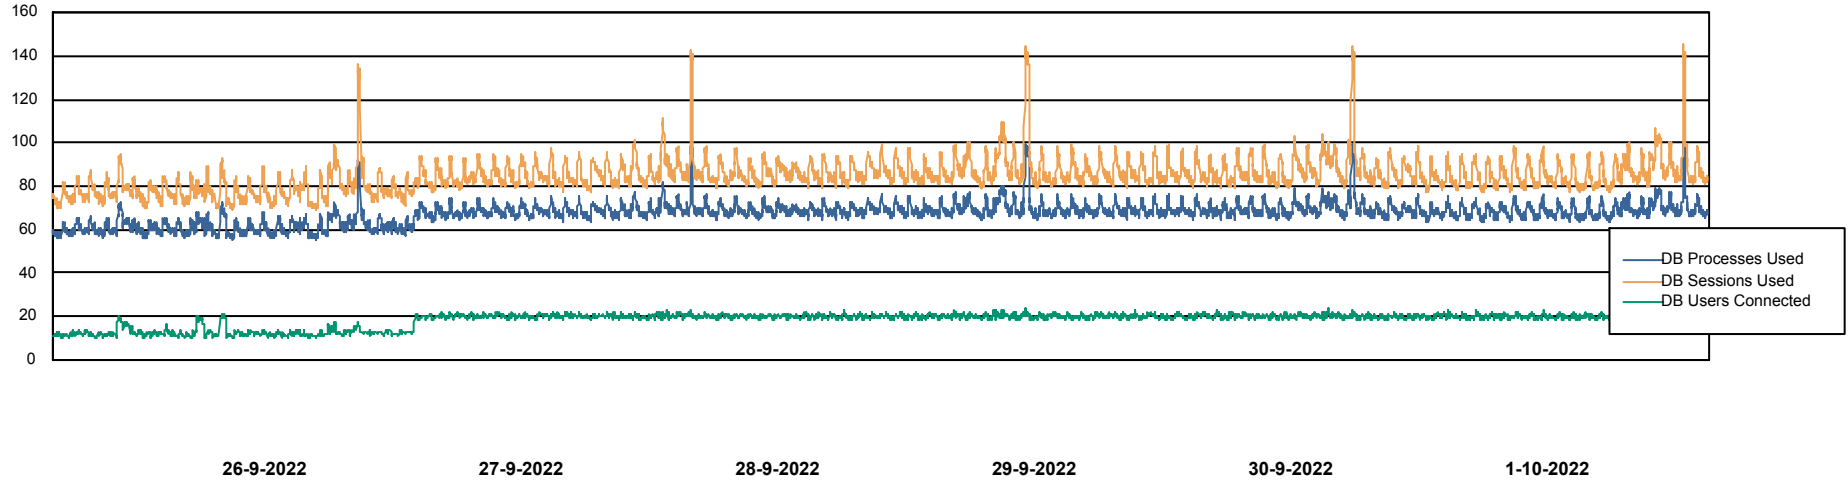

Database Performance HUE_PRD_S-ORABI_DB