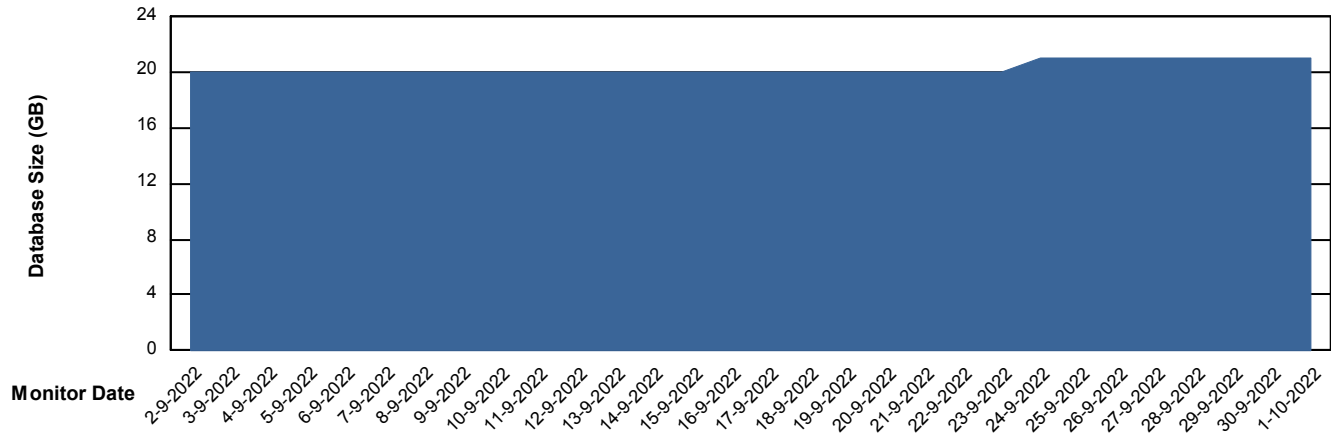

DB Processes Max 1,000

Weekly SLA Customer Report

Customer EUT_Production
Database ID 114

DATABASE SIZE EUT_EUP_PRD_URVINA22T_DB

Database growth over last month

DATABASE SIZE EUT_URM_PRD_URVINA26_DB

Database growth over last month

Weekly SLA Customer Report

Customer EUT_Production
Database ID 114

Database Tablespace EUT_EUP_PRD_URVINA22T_DB

Date	Tablespace Name	Filesize (Gb)	Usedsize (Gb)	Percentage free
1-10-2022	ABSDATA	100	80	20
	INDX	22	17	23
30-9-2022	ABSDATA	100	80	20
	INDX	22	17	23
29-9-2022	ABSDATA	100	80	20
	INDX	22	17	23
28-9-2022	ABSDATA	100	80	20
	INDX	22	17	23
27-9-2022	ABSDATA	100	80	20
	INDX	22	17	23
26-9-2022	ABSDATA	100	80	20
	INDX	22	17	23
25-9-2022	ABSDATA	100	80	20
	INDX	22	17	23