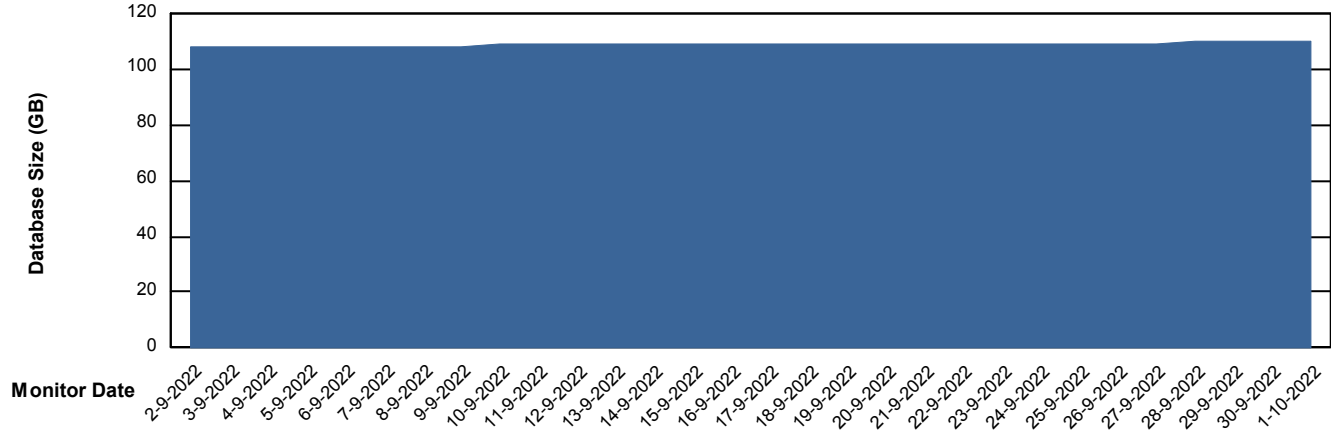

DB Processes Max 1,000

Weekly SLA Customer Report

Customer EUT_Production
Database ID 114

DATABASE SIZE EUT_EUP_PRD_URVINA22T_DB

Database growth over last month

DATABASE SIZE EUT_URM_PRD_URVINA26_DB

Database growth over last month

Weekly SLA Customer Report

Customer EUT_Production
Database ID 114

Database Tablespace EUT_EUP_PRD_URVINA22T_DB

Date	Tablespace Name	Filesize (Gb)	Usedsize (Gb)	Percentage free
1-10-2022	ABSDATA	100	80	20
	INDX	22	17	23
30-9-2022	ABSDATA	100	80	20
	INDX	22	17	23
29-9-2022	ABSDATA	100	80	20
	INDX	22	17	23
28-9-2022	ABSDATA	100	80	20
	INDX	22	17	23
27-9-2022	ABSDATA	100	80	20
	INDX	22	17	23
26-9-2022	ABSDATA	100	80	20
	INDX	22	17	23
25-9-2022	ABSDATA	100	80	20
	INDX	22	17	23