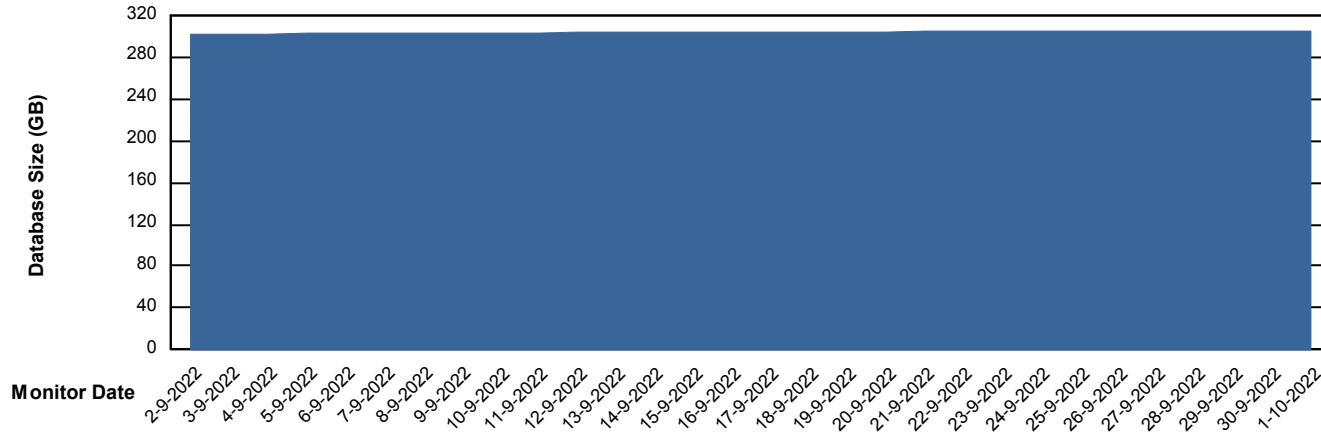

DATABASE SIZE CLODB_PRD_CLO-ORA01

Database growth over last month