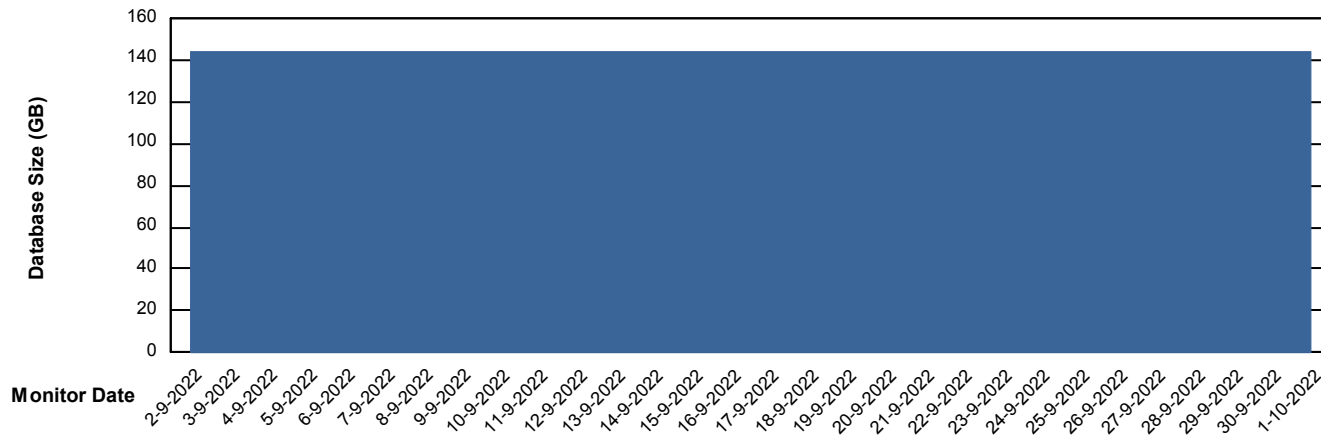

### Database growth over last month

DATABASE SIZE CLODB\_TEST\_CLO-ORA02

### Database growth over last month