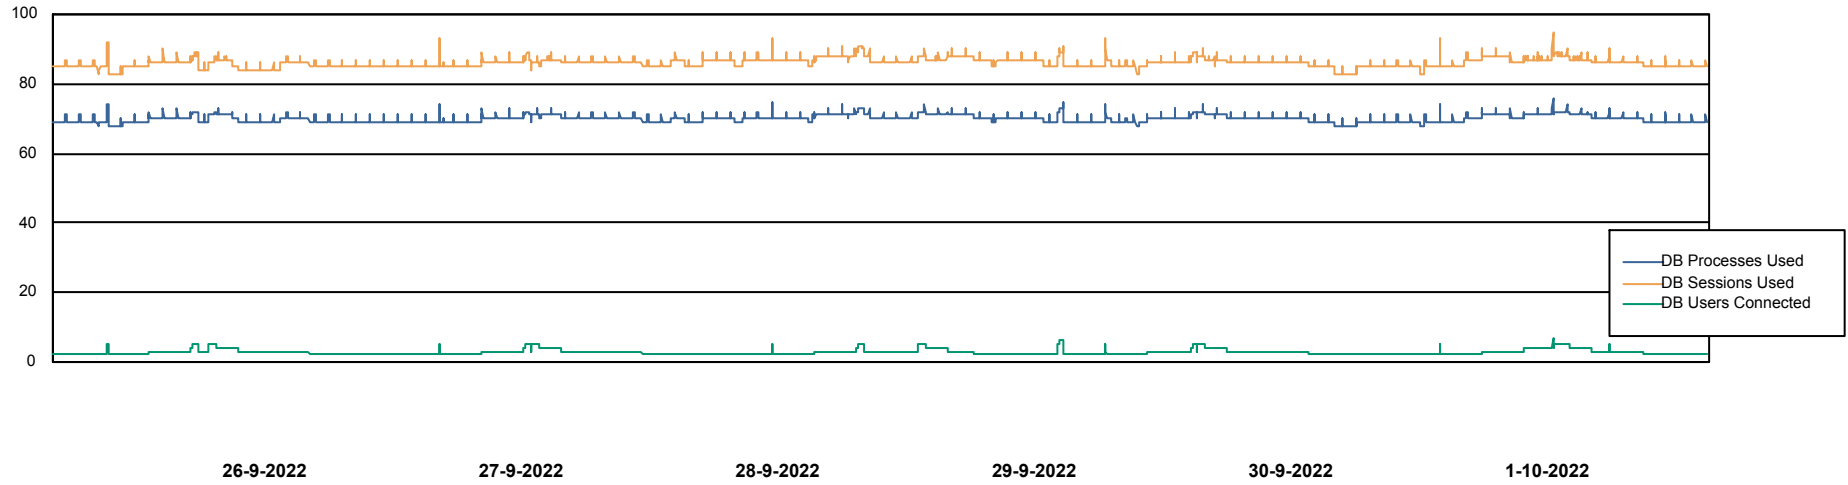

Database Performance AUJ Prod. BI DB (PABSBI1 server)