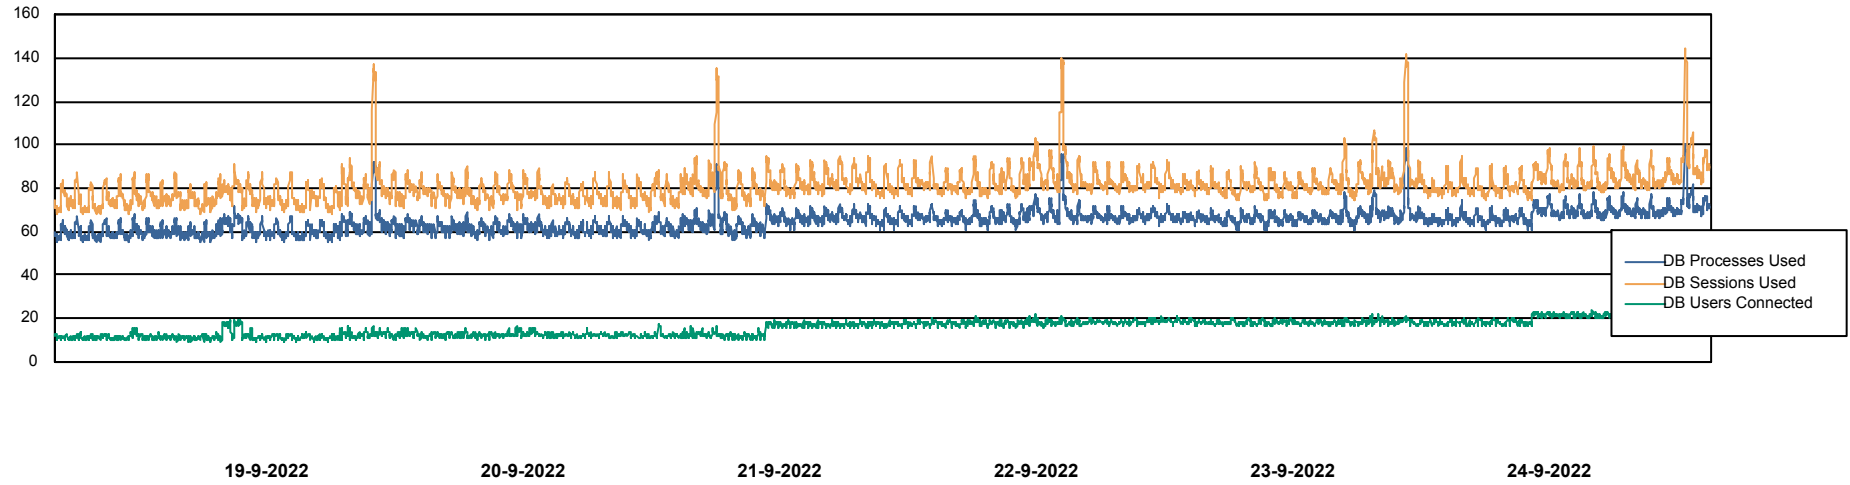

Database Performance HUE_PRD_S-ORABI_DB