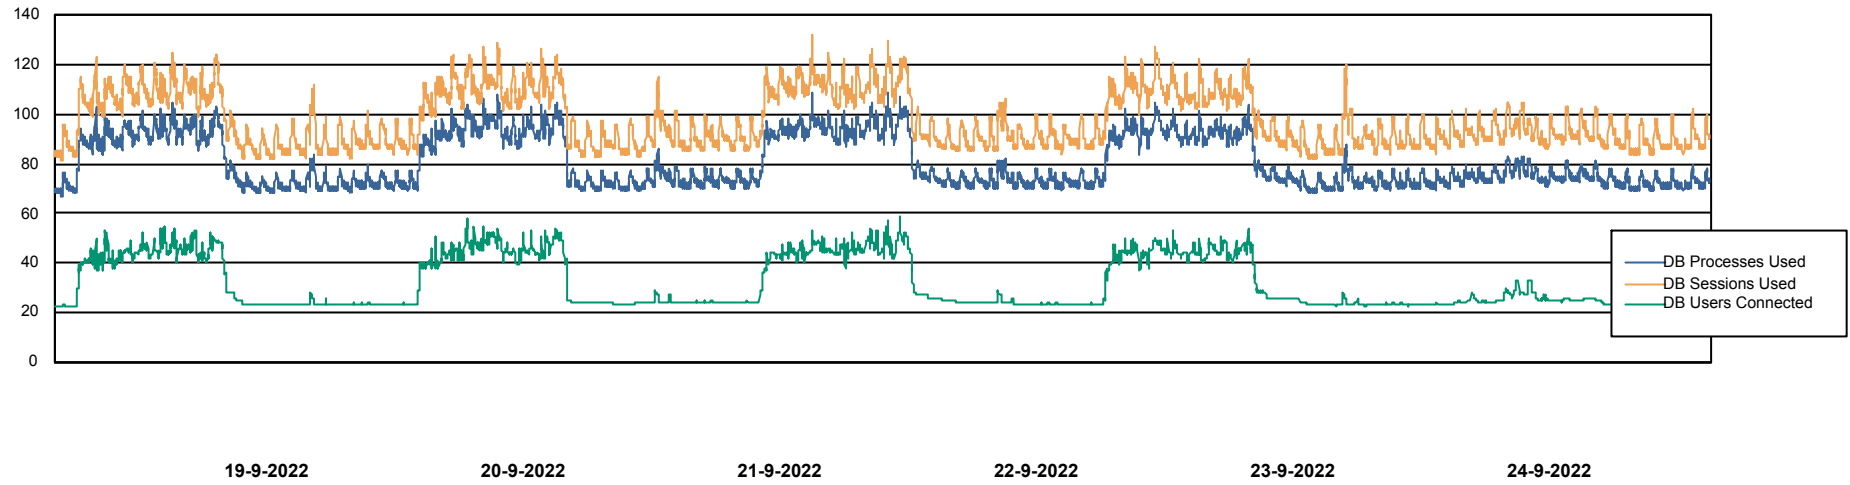

Database Performance HUE_PRD_S-ORAPROD_DB