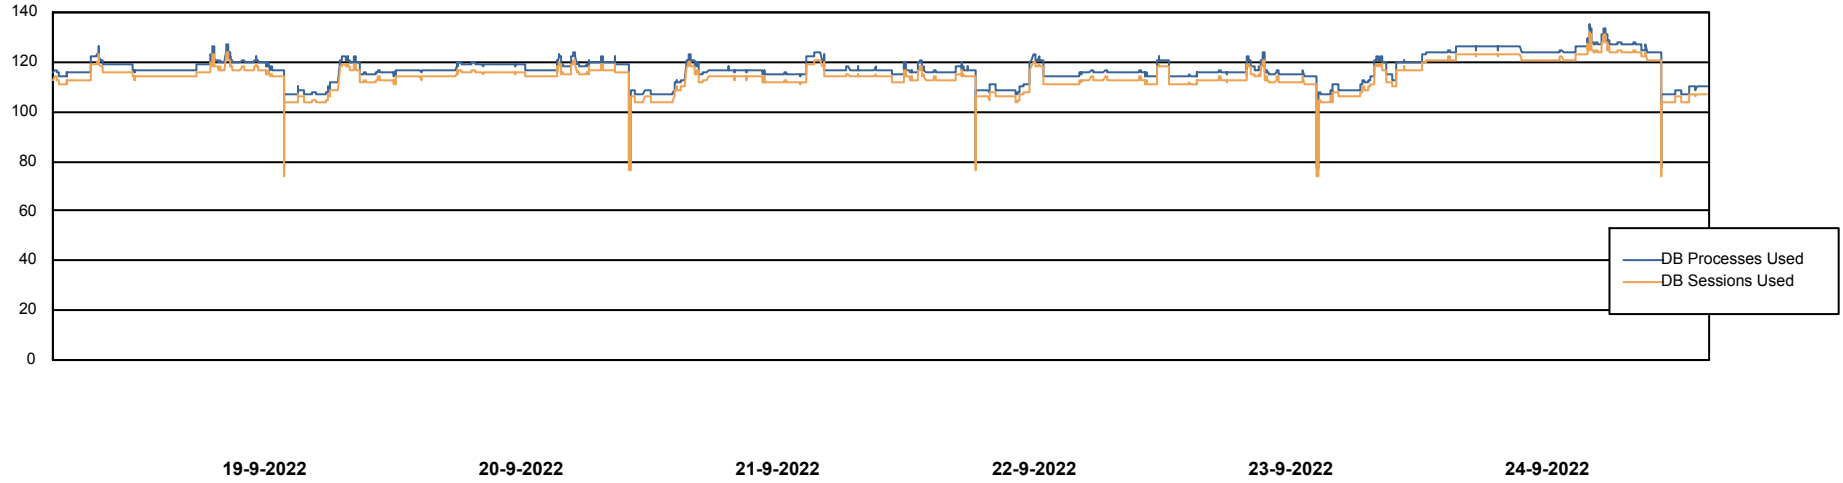

Harddisk Usage DFD_PRD_ORACLE1

	Free disk space on C: (%)	Total disk space on C: (Gb)	Used disk space on C: (Gb)	Free disk space on D: (%)	Total disk space on D: (Gb)	Used disk space on D: (Gb)	Free disk space on E: (%)	Total disk space on E: (Gb)	Used disk space on E: (Gb)	Free disk space on F: (%)
24-9-2022	30	78	55	75	479	120	14	550	471	66
23-9-2022	30	78	55	75	479	120	14	550	472	66
22-9-2022	30	78	55	75	479	120	14	550	472	66
21-9-2022	30	78	55	75	479	120	14	550	472	66
20-9-2022	30	78	55	75	479	120	14	550	472	66
19-9-2022	30	78	55	75	479	120	14	550	472	66
18-9-2022	30	78	55	75	479	120	14	550	471	66

Weekly SLA Customer Report

Customer DFD_Production
Database ID 39

Database Performance DFDDB_Production

DATABASE SIZE DFDDB_Production

Database growth over last month

Weekly SLA Customer Report

Customer DFD_Production
Database ID 39