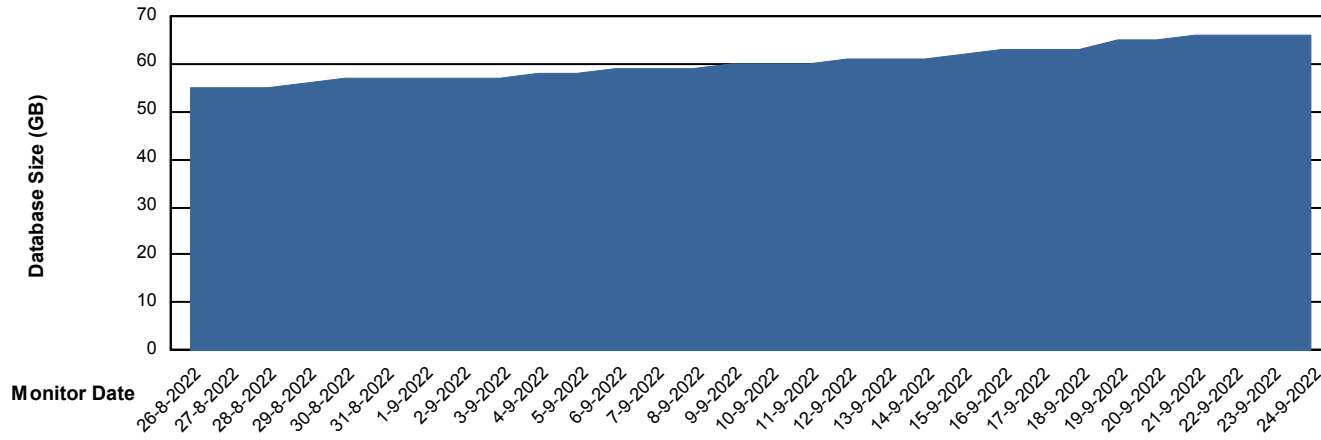

Weekly SLA Customer Report

Customer DFD_Production
Database ID 39

Database Performance DFDDB_Production

DATABASE SIZE DFDDB_Production

Database growth over last month

Weekly SLA Customer Report

Customer DFD_Production
Database ID 39

Database Tablespace DFDDDB_Production

Date	Tablespace Name	Filesize (Gb)	Usedsize (Gb)	Percentage free
24-9-2022	ABSDATA	83	0	100
	INDX	161	64	61
23-9-2022	ABSDATA	83	0	100
	INDX	161	64	61
22-9-2022	ABSDATA	83	0	100
	INDX	161	63	61
21-9-2022	ABSDATA	83	0	100
	INDX	161	63	61
20-9-2022	ABSDATA	83	0	100
	INDX	161	63	61
19-9-2022	ABSDATA	83	0	100
	INDX	161	63	61
18-9-2022	ABSDATA	83	0	100
	INDX	161	61	62