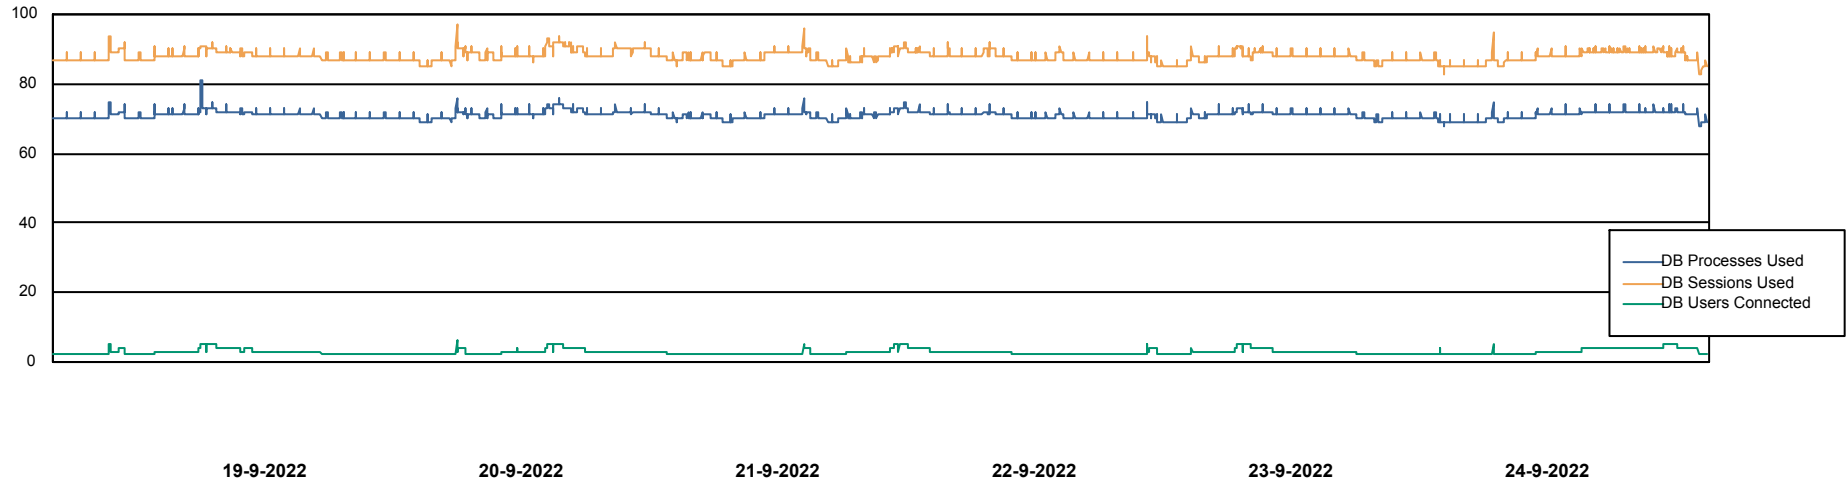

Database Performance AUJ Prod. BI DB (PABSBI1 server)